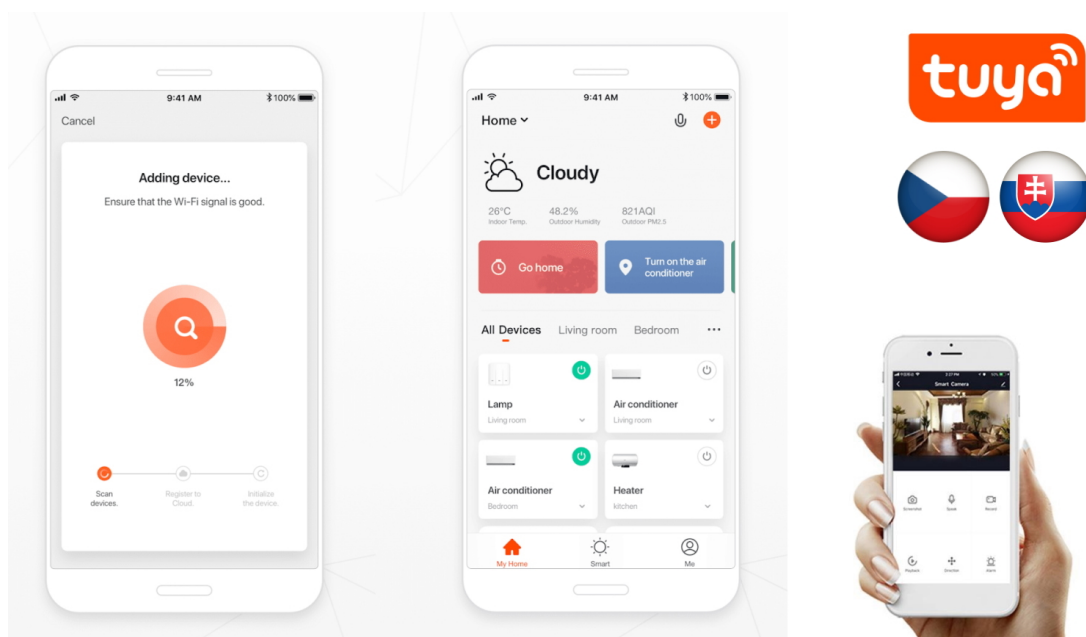

IMMAX NEO SMART TERMOSTATICKÁ HLAVICE

Cena celkem:	1 114 Kč
	(bez DPH: 921 Kč)
Běžná cena:	1 226 Kč
Ušetříte:	111 Kč
Kód zboží:	DAZIMM1016
Part No.:	07732L
Záruka:	24 měs.
Stav:	Nové zboží

Popis

IMMAX NEO Smart termostatická hlavice

Programovatelná termostatická hlavice na radiátory umožňuje **komfortní řízení topení s úsporou energie** odkudkoliv na světě pomocí mobilní aplikace **IMMAX NEO PRO** na platformě TUYA. K dispozici je samozřejmě také možnost lokálního ovládání tlačítky na těle hlavice. Termostat nabízí týdenní program, s možností volby mezi 5+2, 6+1 a 7 dnů x 6 režimů teploty a času, speciální funkce typu **prázdninový režim či funkce otevřeného okna** a také funkci zámku, která omezuje ovládání přímo z hlavice (vhodné jako dětský zámek nebo do pronajímaných nemovitostí). Naprogramované časové funkce jsou uloženy v hlavici a **fungují i při výpadku internetu**.

Upozornění:

Všechna Zigbee zařízení potřebují pro ovládání NEO BRIDGE PRO Smart Zigbee 3.0 v2.

Termostatická hlavice neovládá kotel.

ZÁKLADNÍ SPECIFIKACE

Kompatibilní s ventily: RA, RAV, RAVL

Rozměr ventilu: M30×1,5

Napájení: 3 V (2× 1,5 V / AA)

Přesnost: ± 1 °C