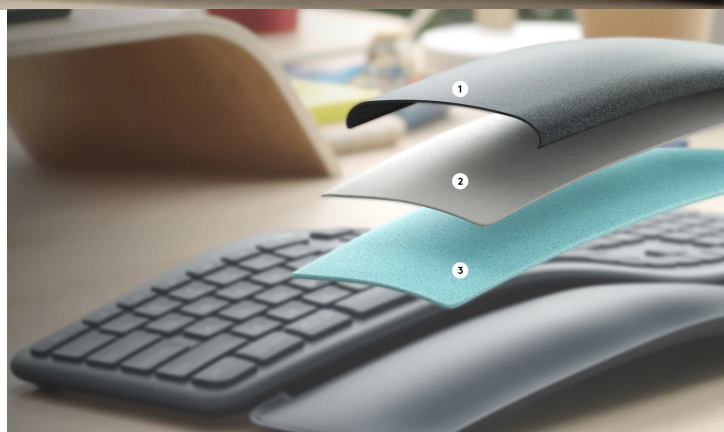

Ergonomická klávesnice Logitech Ergo K860 pro pohodlné psaní a podporu pracovní činnosti. **Ergonomické funkce** umožňují lepší držení těla, oporu během psaní a tím také menší námahu svalů. **Zakřivená konstrukce s děleným klávesovým rámem** vám umožní psát přirozeněji a v lepší pozici držení těla. **Sešikmený profil snižuje nápor na svaly v předloktí a zápěstí**, takže ruce jsou uvolněnější a předcházíte tak bolesti. **Klávesnice Logitech Ergo K860** je vybavena **polstrovanou opěrkou zápěstí**, která je dostatečně prostorná, poskytuje oporu zápěstí a **snižuje ohýbání o 25 %**.

Opěrka je zhotovena ze 3 vrstev:

- **pletená textilie na povrchu** - robustní a odolná vůči skvrnám, snadno se čistí a je hladká na dotek
- **podpůrná vrstva** - 2mm pěna vysoké hustoty pro rovnoměrné rozprostření tlaku a stabilitu
- **vrstva pro pohodlí** - 4mm paměťová pěna pro komfort během psaní

Klávesnice Logitech Ergo K860 podporuje rychlé a precizní psaní a zadávání veškerých znaků. Matný povrch umožňuje snadný skluz prstů a tím svižné činnost. Hmatové prvky zlepšují orientaci i soustředění při psaní dlouhých textů. **Konvexní zakřivení** slouží k přirozenému umístění prstů i celých rukou.

Logitech Ergo K860

Ergonomická klávesnice s **měkkou opěrkou dlaní z paměťové pěny** zajišťuje optimální polohu vašich rukou a přispívá ke snížení tlaku na oblast zápěstí. Díky systému kláves **Logitech PerfectStroke** je psaní tiché a plynulé. Připojení k počítači je realizováno bezdrátově skrze **Bluetooth** či miniaturní USB přijímač **Logitech Unifying** a technologii **2,4 GHz**. Klávesnice podporuje připojení až ke **třem zařízením současně**, mezi nimiž lze přepínat pouhým stiskem klávesy. Napájení má na starost dvojice AAA baterií, které jsou součástí balení.