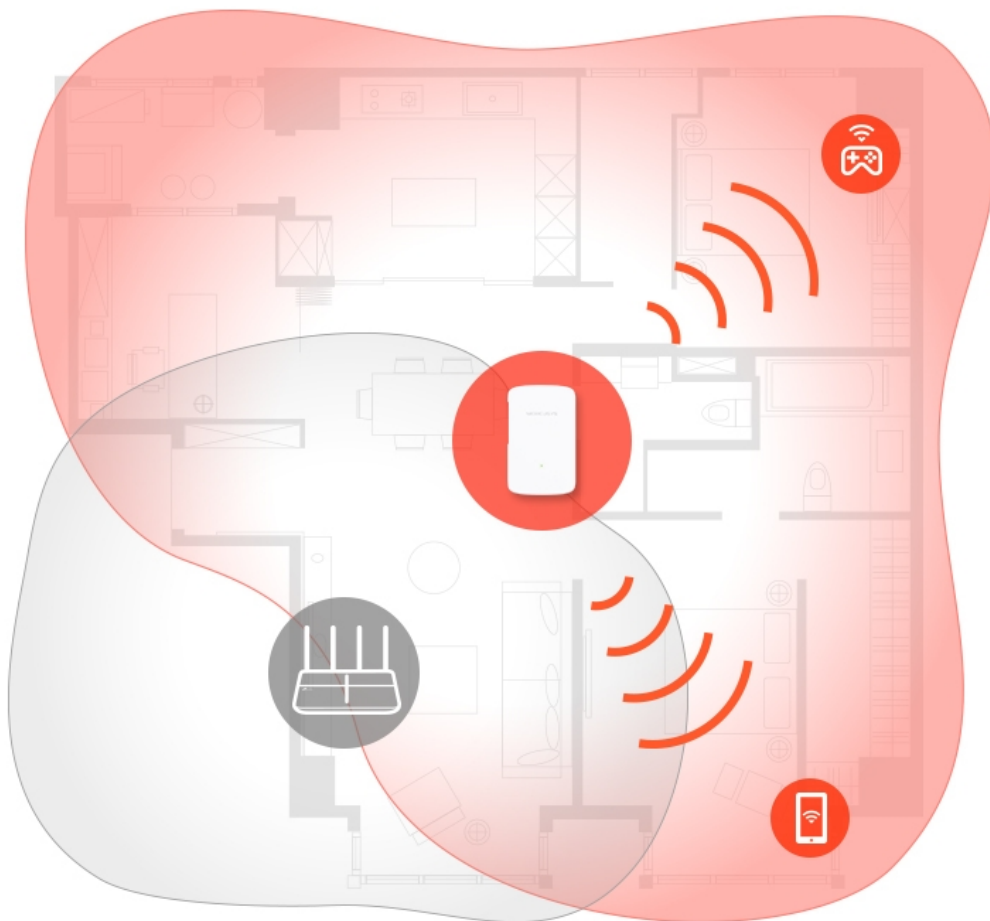

MERCUSYS ME10

Cena celkem:	858 Kč (bez DPH: 709 Kč)
Běžná cena:	943 Kč
Ušetříte:	86 Kč
Kód zboží:	NARTPL1121
Part No.:	ME10
Záruka:	36 měs.
Stav:	Nové zboží

Popis

Mercusys ME10

Bezdrátový extender Wi-Fi dosahu s rychlostí přenosu dat až **300 Mb/s** v pásmu **2,4 GHz**. Extender posiluje signál tak, aby byl v plné síle a bez výpadků k dispozici i v místech, která dříve nešlo pokrýt, nebo tam, kde je obtížné instalovat kabely. Rozšířeného pokrytí dosáhnete snadno stiskem tlačítka **WPS**.

Díky miniaturním rozměrům a provedení, které umožňuje montáž na stěnu, je snadné extender flexibilně instalovat nebo přemisťovat.

K dispozici je také **LED kontrolka** s různými barvami podsvícení, která vám pomůže vyhledat ideální místo k umístění, aby byl dosah vaší Wi-Fi síť rozšířen co nejlépe.

ZÁKLADNÍ SPECIFIKACE

Standard: IEEE 802.11b/g/n

Rychlost datového přenosu: 300 Mbit/s

Frekvenční pásmo: 2,4 GHz

Zabezpečení: WPA-PSK, WPA2-PSK

Podpora PoE: ne

Rozměry: 101 x 60 x 36 mm