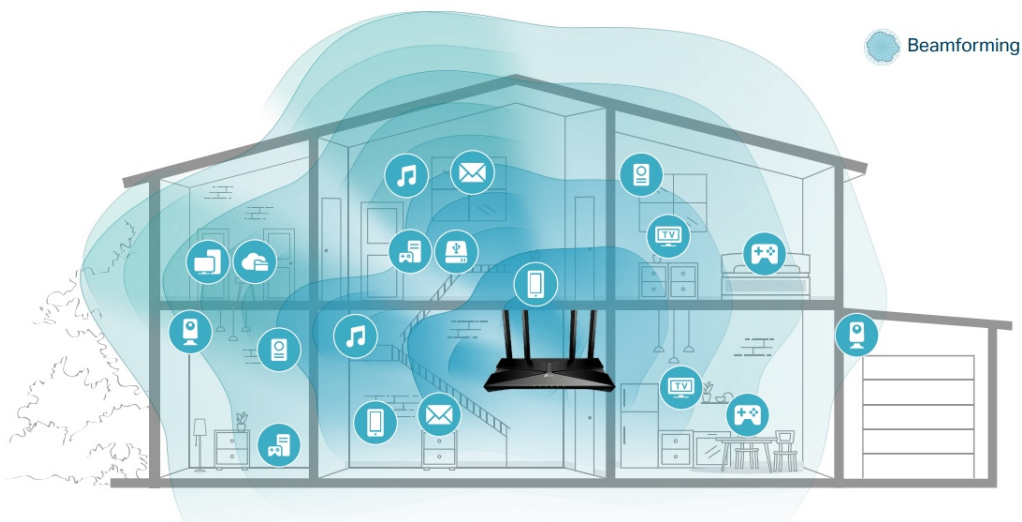

- **Gigabitová Wi-Fi síť pro streamování v rozlišení 8K** - 5400 Mbit/s WiFi síť s podporou 4x4 HT160 pro rychlejší prohlížení webových stránek, streamování a stahování, a to vše současně.
- **Připojte více zařízení** - Router podporuje technologie MU-MIMO a OFDMA, které snižují zahlcení sítě a čtyřnásobně zvyšují průměrnou propustnost.
- **Širší pokrytí** - 6 antén a technologie Beamforming zajišťují rozsáhlé pokrytí.
- **Lepší odvětrávání, méně tepla** - Díky vylepšeným ventilačním otvorům může celý router pracovat na plný výkon.
- **Snadné nastavení** - Pomocí aplikace Tether dokončete aktualizaci vaší sítě během několika minut.

**Beamforming**

Technologie Beamforming (tvarování paprsků) a 6 antén s vysokým ziskem se spojí a vytvoří silný a spolehlivý Wi-Fi signál v celé domácnosti, poskytují hladké a stabilní připojení pro každého klienta.

### Technologie OFDMA

Přidejte další Wi-Fi zařízení bez oslabení výkonu. OFDMA umožňuje používat jedno pásmo více zařízeními současně, takže vaše Wi-Fi může podporovat více zařízení ve srovnání se stejnou rychlostí u routeru s Wi-Fi 5.