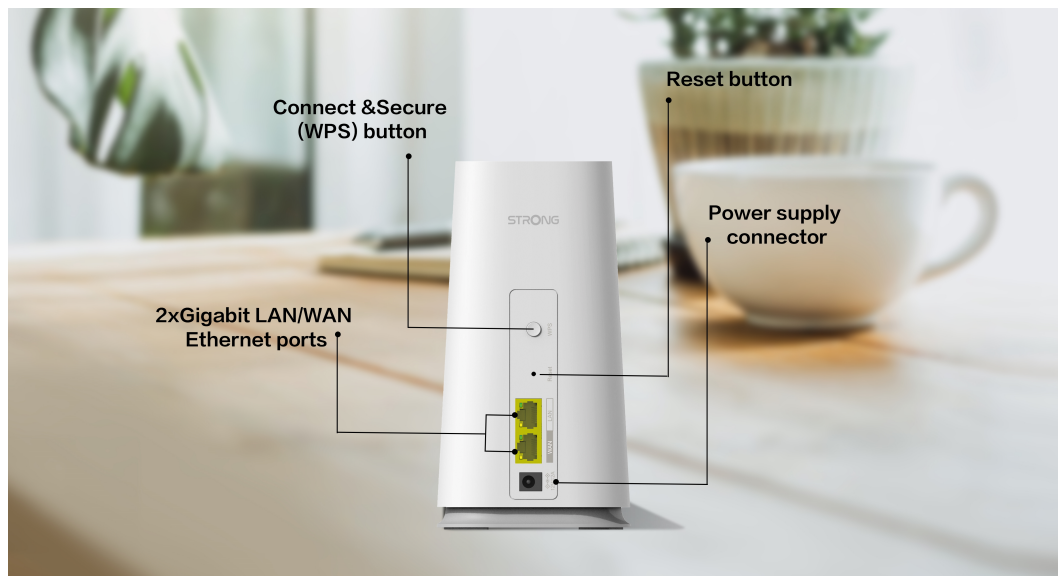

STRONG ATRIA WI-FI MESH HOME KIT 2100

Cena celkem:	2 054 Kč (bez DPH: 1 697 Kč)
Běžná cena:	2 259 Kč
Ušetříte:	205 Kč
Kód zboží:	NETSRG1028
Part No.:	MESHKIT2100
Záruka:	48 měs.
Stav:	Nové zboží

Popis

Strong ATRIA Wi-Fi Mesh Home Kit 2100

Sada Wi-Fi Mesh Home Kit 2100 využívá systém dvojice **dvoupásmových jednotek** (2,4 + 5 GHz) k dosažení bezproblémového celoplošného Wi-Fi pokrytí a **eliminaci slabé oblasti signálu**. Díky pokročilé **technologii Mesh** spolupracují jednotky na vytvoření jednotné sítě s jediným názvem sítě. Home Kit 2100 poskytuje rychlé a stabilní spojení rychlostí **až 2100 Mb/s** a spolupracuje s jakýmkoli standardním modemem nebo routerem. Tento systém je ideální pro pokrytí bezdrátovým signálem celé domácnosti (součástí balení jsou 2 jednotky).

Díky **inteligentnímu roamingu** se zařízení automaticky přepínají mezi jednotkami a poskytují tak stále silný signál v rámci jimi pokrývaného prostoru. Dvojice zařízení pokrývá Wi-Fi signálem plochu **až 200 m²** a pokud to nestačí, můžete přidat **až 4 další jednotky Home 2100 Add-on** pro pokrytí až 600 m².