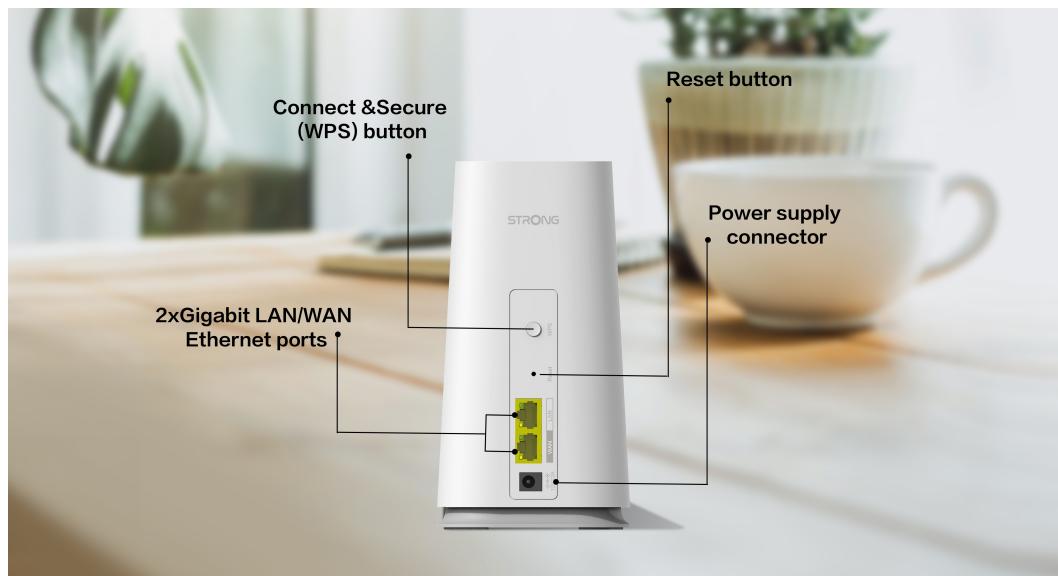

STRONG ATRIA WI-FI MESH HOME KIT 2100

Cena celkem:	2 054 Kč (bez DPH: 1 697 Kč)
Běžná cena:	2 259 Kč
Ušetříte:	205 Kč
Kód zboží:	NETSRG1028
Part No.:	MESHKIT2100
Záruka:	48 měs.
Stav:	Nové zboží

Popis

Strong ATRIA Wi-Fi Mesh Home Kit 2100

Sada Wi-Fi Mesh Home Kit 2100 využívá systém dvojice **dvoupásmových jednotek** (2,4 + 5 GHz) k dosažení bezproblémového celoplošného Wi-Fi pokrytí a **eliminaci slabé oblasti signálu**. Díky pokročilé **technologii Mesh** spolupracují jednotky na vytvoření jednotné sítě s jediným názvem sítě. Home Kit 2100 poskytuje rychlé a stabilní spojení rychlostí **až 2100 Mb/s** a spolupracuje s jakýmkoli standardním modemem nebo routerem. Tento systém je ideální pro pokrytí bezdrátovým signálem celé domácnosti (součástí balení jsou 2 jednotky).

Díky **inteligentnímu roamingu** se zařízení automaticky přepínají mezi jednotkami a poskytují tak stále silný signál v rámci jimi pokrývaného prostoru. Dvojice zařízení pokrývá Wi-Fi signálem plochu **až 200 m²** a pokud to nestačí, můžete přidat **až 4 další jednotky Home 2100 Add-on** pro pokrytí až 600 m².

ZÁKLADNÍ SPECIFIKACE

Standard: IEEE 802.11a/b/g/n/ac

Rychlost datového přenosu: 2,4 GHz - 300 Mbit/s, 5 GHz - 1733 Mbit/s

Anténa: 6x interní anténa

Porty: 1x Gigabit RJ-45 LAN, 1x Gigabit RJ-45 WAN

Frekvenční pásmo: 2,4 GHz, 5 GHz

Zabezpečení: WPA3, WPA2-Enterprise, WPA2-Personal, WPA-Enterprise, WPA-Personal

Podpora PoE: ne