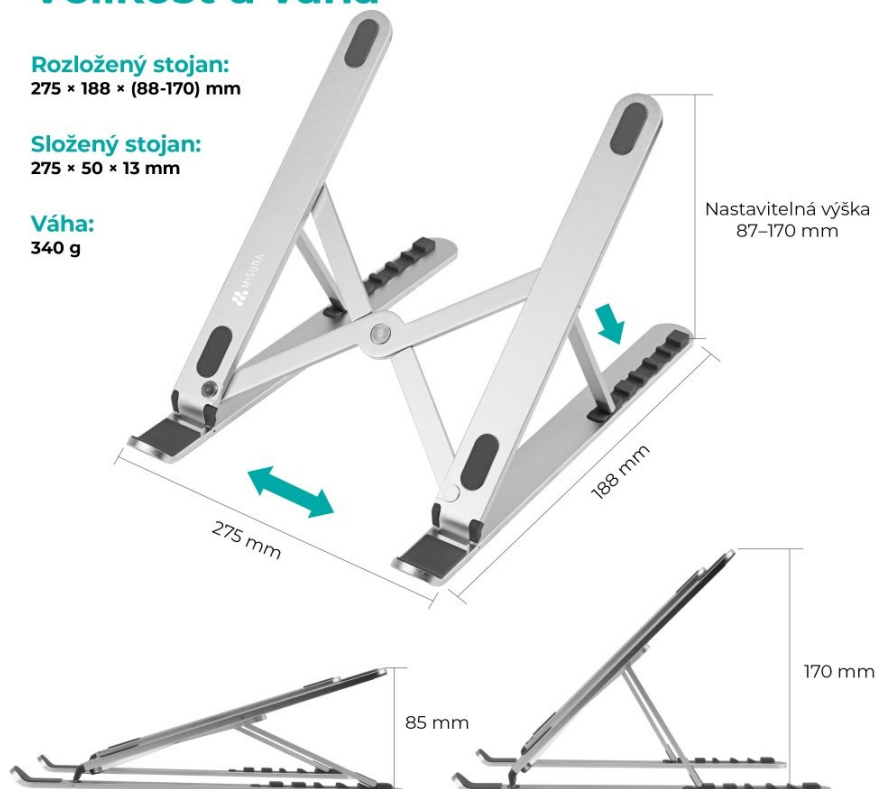

MISURA ME12

Chcete docílit většího komfortu při používání vašeho notebooku a poohlížíte se po kvalitním stojanu? MISURA ME12 portable vyniká svým ergonomickým designem, díky kterému zmírníte únavu krku a ramen. Notebook či tablet si tak můžete naklonit přesně podle svých potřeb. Stojan MISURA ME12 lze kreativně využít pro vložení knihy. Samotný stůl bude chráněn proti poškrábání díky protiskluzovým záložkám.

Velikost a váha

Rozložený stojan:
275 × 188 × (88-170) mm

Složený stojan:
275 × 50 × 13 mm

Váha:
340 g

PŘEDNOSTI PRODUKTU

- Protiskluzový povrch, mimořádně stabilní

- Ergonomický design pro zmírnění únavy krku a ramen
- Kompatibilní se všemi notebooky i tablety
- Vhodný i pro knihy
- Univerzální stojan určený pro všechny typy notebooků či tabletů
- Vyrobený z kvalitního materiálu
- Nastavitelná výška 87-170 mm, 6 nastavitelných poloh

Univerzální stojan MISURA ME12 portable pro všechny notebooky

Stojan MISURA ME12 portable pojme notebook jakékoliv velikosti a to díky nastavitelné výšce 87-170 mm. S těmito rozměry stojánek uspokojí každého. Stojan pro notebooky MISURA ME12 portable je velmi pevný a stabilní. Nemusíte se obávat náhlého pádu. Je vyroben z kvalitního materiálu, tudíž s vámi vydrží po dlouhou dobu. Stojan MISURA ME12 s pohodlným nastavením zdvihu i náklonu Stojan MISURA ME12 vám umožní rychlou a snadnou regulaci zdvihu a tedy úpravu úhlu náklonu. Díky tomu uleví bolesti zad, ramen krku i zápěstí. Stojan nabízí celkem 6 nastavitelných pozic.

ZÁKLADNÍ SPECIFIKACE

Výška: 87 - 170 mm

Rozměry základny: 275 x 188 mm

Materiál: slitina hliníku

Barva: stříbrná