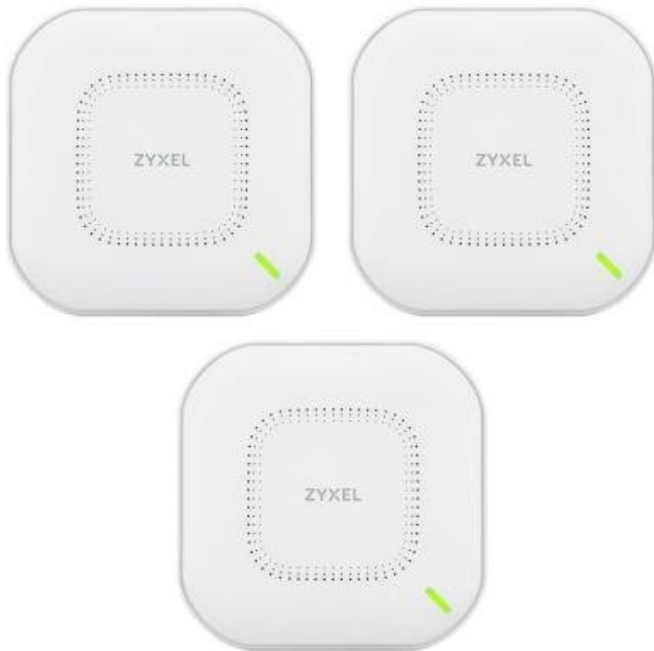

## ZYXEL NWA110AX 3KS

Cena celkem:

**16 121 Kč**  
**(bez DPH: 13 323 Kč)**

Běžná cena:

**17 733 Kč**

Ušetříte:

**1 612 Kč**

Kód zboží:

### ZyXEL NWA110AX 3 ks

Dvoupásmový PoE přístupový bod pro profesionální nasazení s přenosovou rychlostí **575 Mbps (2,4 GHz) + 1200 Mbps (5 GHz)** a Wi-Fi standardy **802.11a/b/g/n/ac/ax**. Duální optimalizované antény s podporou technologie **MU-MIMO** a ziskem 6 dBi pro 5 GHz / 5 dBi pro 2,4 GHz zaručí perfektní pokrytí. Zařízení disponuje jedním **Ethernet RJ-45 (PoE+)** portem.