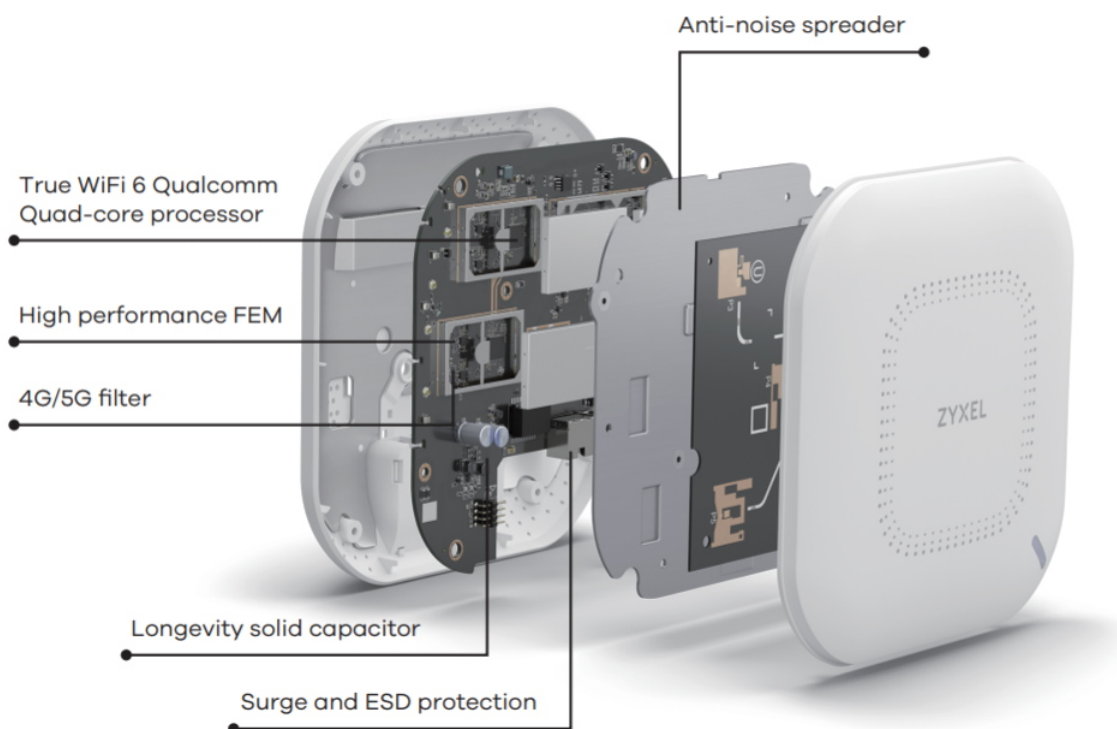

### ZyXEL NWA110AX 3 ks

Dvoupásmový PoE přístupový bod pro profesionální nasazení s přenosovou rychlostí **575 Mbps (2,4 GHz) + 1200 Mbps (5 GHz)** a Wi-Fi standardy **802.11a/b/g/n/ac/ax**. Duální optimalizované antény s podporou technologie **MU-MIMO** a ziskem 6 dBi pro 5 GHz / 5 dBi pro 2,4 GHz zaručí perfektní pokrytí. Zařízení disponuje jedním **Ethernet RJ-45 (PoE+)** portem.

### Skutečná Wi-Fi 6

NWA110AX představuje novou generaci bezdrátových přístupových bodů pro organizace, které chtějí co nejvýhodněji přejít na standard 11ax. Díky zabudovanému **chipsetu 2. generace Wi-Fi 6** (Qualcomm 802.11ax 2.0) dokáže využívat veškeré přednosti Wi-Fi 6 včetně technologií **OFDMA a MU-MIMO**, které ve starších produktech standardu 802.11ax doposud chyběly.

### Zkonstruován pro špičkový výkon

NWA110AX má výkonný čtyřjádrový procesor, který zajišťuje spolehlivé spojení s bezdrátovými klienty. Mezi další přednosti patří prémiové **zesilovače výkonu** a filtry rozhraní 4G/5G, díky nimž se provozní parametry tohoto přístupového bodu řadí mezi špičku ve své třídě.

### Řiďte to po svém!

Díky kompatibilitě se škálovatelným systémem ZyXEL NebulaFlex určeným ke správě sítí po cloudu lze access point spravovat pomocí řídicího centra **Nebula Control Center (NCC)** nebo provozovat samostatně (bez kontroleru). Sami si vyberte, které řešení nejlépe odpovídá vašim potřebám.