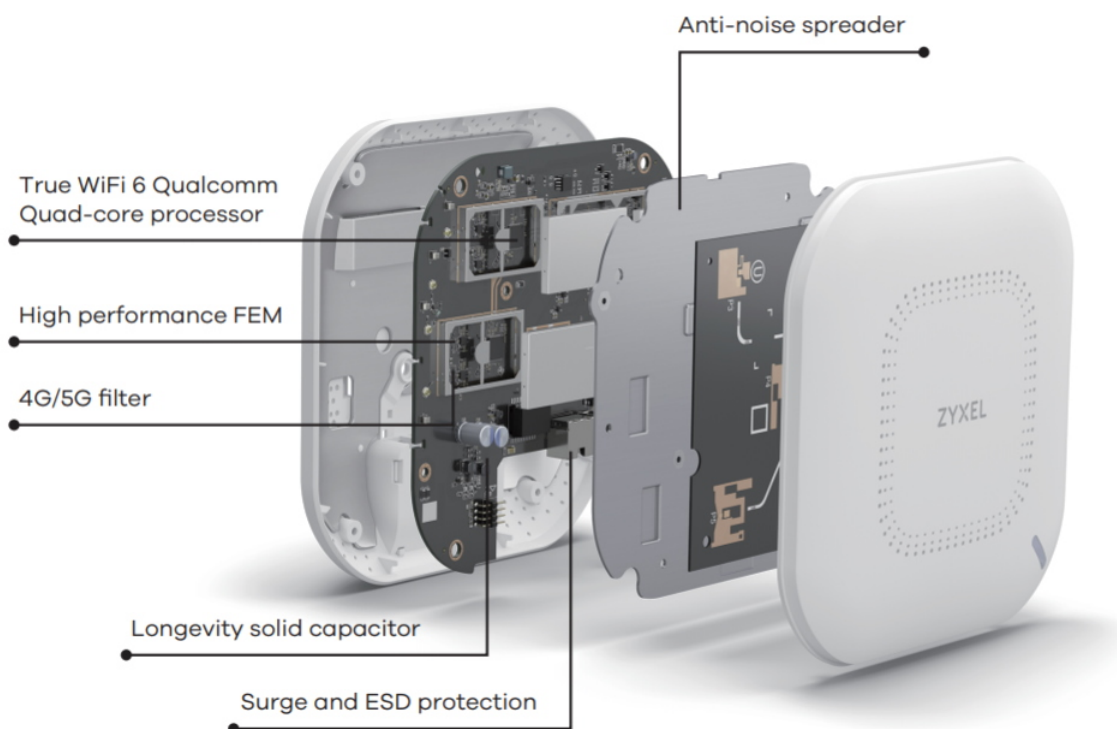

ZYXEL NWA110AX

Cena celkem:	4 741 Kč
	(bez DPH: 3 918 Kč)
Běžná cena:	5 215 Kč
Ušetříte:	474 Kč
Kód zboží:	NAAZYX1048
Part No.:	NWA110AX-EU0102F
Záruka:	60 měs.
Stav:	Nové zboží

Popis

ZyXEL NWA110AX

Dvoupásmový PoE přístupový bod pro profesionální nasazení s přenosovou rychlostí **575 Mbps (2,4 GHz) + 1200 Mbps (5 GHz)** a Wi-Fi standardy **802.11a/b/g/n/ac/ax**. Duální optimalizované antény s podporou technologie **MU-MIMO** a ziskem 6 dBi pro 5 GHz / 5 dBi pro 2,4 GHz zaručí perfektní pokrytí. Zařízení disponuje jedním **Ethernet RJ-45 (PoE+)** portem.

Skutečná Wi-Fi 6

NWA110AX představuje novou generaci bezdrátových přístupových bodů pro organizace, které chtějí co nejvýhodněji přejít na standard 11ax. Díky zabudovanému **chipsetu 2. generace Wi-Fi 6** (Qualcomm 802.11ax 2.0) dokáže využívat veškeré přednosti Wi-Fi 6 včetně technologií **OFDMA a MU-MIMO**, které ve starších produktech standardu 802.11ax doposud chyběly.

Zkonstruován pro špičkový výkon

NWA110AX má výkonný čtyřjádrový procesor, který zajišťuje spolehlivé spojení s bezdrátovými klienty. Mezi další přednosti patří prémiové **zesilovače výkonu** a filtry rozhraní 4G/5G, díky nimž se provozní parametry tohoto přístupového bodu řadí mezi špičku ve své třídě.

Jednodušší upgrade

Přístupový bod je navržen s důrazem na vysokou účinnost **PoE napájení** a umožňuje snadný přechod na Wi-Fi 6 bez nutnosti upgradovat stávající PoE+ přepínače.

Řiďte to po svém!

Díky kompatibilitě se škálovatelným systémem ZyXEL NebulaFlex určeným ke správě sítí po cloudu lze access point spravovat pomocí řídicího centra **Nebula Control Center (NCC)** nebo provozovat samostatně (bez kontroleru). Sami si vyberte, které řešení nejlépe odpovídá vašim potřebám.