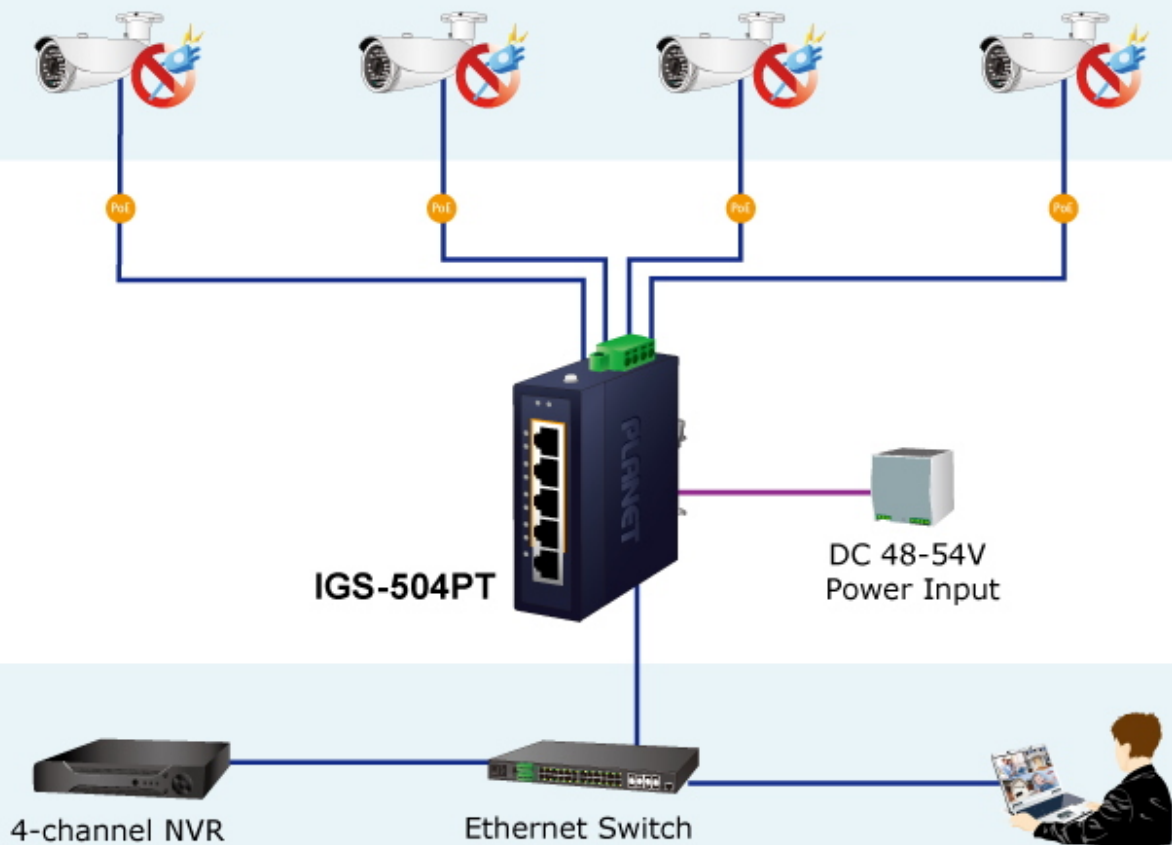

### PLANET IGS-504PT

**Průmyslový mini switch** nabízející **5x RJ-45 10/100/1000 Base-T** port, z toho čtyři porty s podporou **PoE+ (802.3af/at)** napájení až **30 W** na port a celkový napájecí PoE výkon **120 W**.

# Non-stop Ethernet Server Dual Power Input with Auto Failover

# Compact Industrial 5-Port Switch

## Port 1~Port 4 PoE IP Cameras