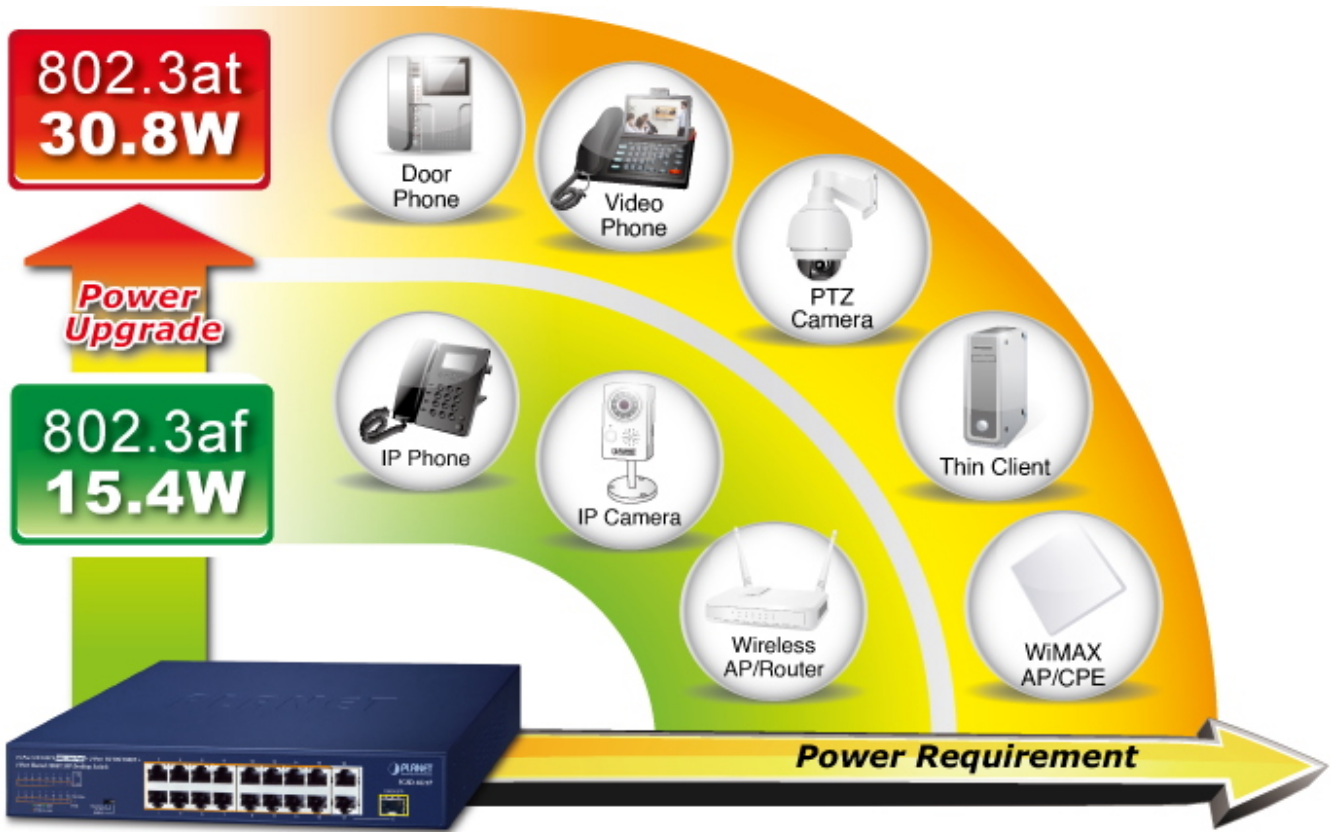

LED indikace využití PoE portů, **DIP switch** pro přepnutí **Standard/VLAN/Extend** módu, mechanismy pro úsporu příkonu podle IEEE 802.3az.

Přepínač s PoE+ (Power over Ethernet) porty pro centralizované napájení zařízení po ethernetu jako jsou IP kamery, Wi-Fi prvky nebo VOIP telefony a s možností napojení do infrastruktury pomocí dvou Gigabit RJ-45 uplink portů nebo optického SFP portu.

Zařízení je svým provedením vhodné jak pro instalaci do domácích nebo kancelářských prostorů, tak pro aplikace v lokálních rozvaděčích.

Výstupní výkon PoE portů je regulován v závislosti na příkonu napájených zařízení mechanismy EEE (Energy-Efficient Ethernet) podle IEEE 802.3az.

Hmotnost: 1,8 kg

PoE funkce:

Celkový napájecí výkon: 185 W, IEEE 802.3af, IEEE 802.3at

Počet injektorů: 16x až 32 W

Typ napájení: End-span

Pokročilé funkce:

1. ochrana (obvodu) proti rušení mezi porty
2. automatická detekce napájeného zařízení
3. podpora funkce PD alive

Standard Mode (default)

PoE

100BASE-TX UTP with PoE

VLAN Isolation Mode

Extend Mode

16 PoE IP Cameras