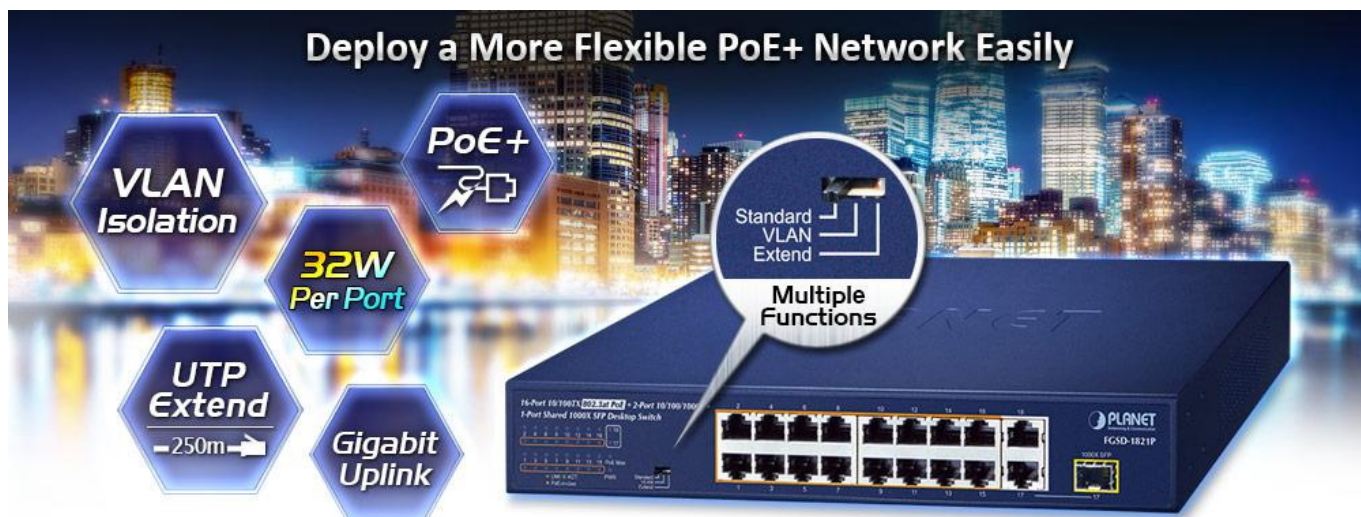

Stav: Nové zboží

Popis

PLANET FGSD-1821P

PoE+ přepínač, **2x 10/100/1000 Base-T RJ-45**, **16x 10/100 Base-TX RJ-45** s injektory **802.3af/at**, **1x SFP** slot 1000 Base-SX/LX/BX (sdílený s portem 17), napájecí PoE výkon až **185 W**.

LED indikace využití PoE portů, **DIP switch** pro přepnutí **Standard/VLAN/Extend** módu, mechanismy pro úsporu příkonu podle IEEE 802.3az.

Přepínač s PoE+ (Power over Ethernet) porty pro centralizované napájení zařízení po ethernetu jako jsou IP kamery, Wi-Fi prvky nebo VOIP telefony a s možností napojení do infrastruktury pomocí dvou Gigabit RJ-45 uplink portů nebo optického SFP portu.

Zařízení je svým provedením vhodné jak pro instalaci do domácích nebo kancelářských prostorů, tak pro aplikace v lokálních rozvaděčích.

Výstupní výkon PoE portů je regulován v závislosti na příkonu napájených zařízení mechanismy EEE (Energy-Efficient Ethernet) podle IEEE 802.3az.

Switch disponuje manuálním přepínačem režimů:

- **Standard** - switch napájí zařízení na vzdálenost max. 100 m.
- **VLAN** - porty jsou logicky odděleny jeden od druhého, v tomto režimu lze předejít nechtěným multicast a broadcast bouřím.
- **Extend** - switch napájí zařízení až na 250 m se sníženou propustností 10 Mb/s na port.