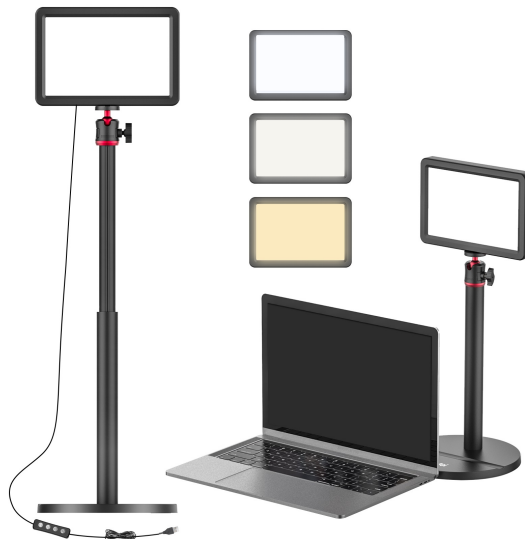

Rollei Lumis Key Light - výkonné foto světlo na váš stůl

LED světlo Rollei Lumis Key Light kompaktních rozměrů pro rozmanité foto práce v ateliéru, ale uplatní se také pro komfortní osvětlení při **streamování** nebo on-line **videokonferenci**. Konstrukce podporuje **teleskopickou funkci** a umožňuje nastavit výšku monopodu mezi 28.5 cm až 78 cm. Díky uspořádání LED světel nedochází k nechtěnému oslňování.

Pro své potřeby osvětlení při **streamu, vlogování, tvorby obsahu, komunikaci** apod. máte k dispozici **různé teploty barev**, u kterých lze nastavit jednu z **8 úrovní jasu**. Vše zvládnete rychle a jednoduše pomocí **ovladače na kabelu**. Základna monopodu zajišťuje potřebnou stabilitu, ale současně je také dostatečně malá, takže světlo **Rollei Lumis Key Light** si snadno najde místo ve vašem pracovním nebo tvůrčím prostoru.

Rollei Lumis Key Light

Kompaktní LED světlo se **108 LED** diodami a nastavitelnou barevnou teplotou ve třech úrovních **3200, 4500 a 5500 K**. Ideální například při natáčení vlogů, streamování či videokonferencích. Disponuje **8 stupni intenzity osvětlení**, které je společně s barevnou teplotou možné nastavit na **ovladači** umístěném na kabelu. Světlo je vybaveno 1/4" závitem pro připevnění na stativ. Součástí balení je teleskopický monopod s **otočným kloubem** a možností **nastavení výšky** v rozsahu **28,5 až 78 cm**. Napájení je realizováno prostřednictvím **USB** konektoru.

Rozměry: 175 x 120 x 19 mm

Hmotnost: 230 g

Barva: černá

LED světlo Rollei Lumis Key Light získalo od časopisu FotoVideo ocenění „**TIP**“.

Odkaz na online recenzi [zde](#).

Recenze časopisu FotoVideo - [Ideální světlo pro práci v ateliéru, streamování apod.](#)
