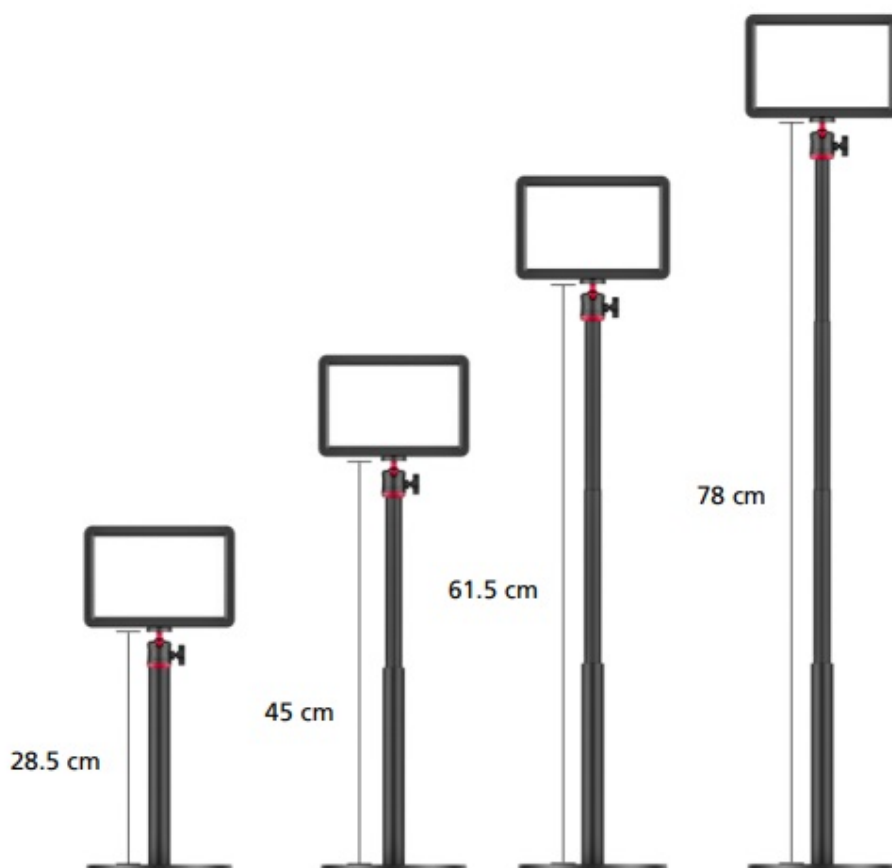

Rollei Lumis Key Light - výkonné foto světlo na váš stůl

LED světlo Rollei Lumis Key Light kompaktních rozměrů pro rozmanité foto práce v ateliéru, ale uplatní se také pro komfortní osvětlení při **streamování** nebo on-line **videokonferenci**. Konstrukce podporuje **teleskopickou funkci** a umožňuje nastavit výšku monopodu mezi 28.5 cm až 78 cm. Díky uspořádání LED světel nedochází k nechtěnému oslňování.

Rollei Lumis Key Light

Kompaktní LED světlo se **108 LED** diodami a nastavitelnou barevnou teplotou ve třech úrovních **3200, 4500 a 5500 K**. Ideální například při natáčení vlogů, streamování či videokonferencích. Disponuje **8 stupni intenzity osvětlení**, které je společně s barevnou teplotou možné nastavit na **ovladači** umístěném na kabelu. Světlo je vybaveno 1/4" závitem pro připevnění na stativ. Součástí balení je teleskopický monopod s **otočným kloubem** a možností **nastavení výšky** v rozsahu **28,5 až 78 cm**. Napájení je realizováno prostřednictvím **USB** konektoru.

ZÁKLADNÍ SPECIFIKACE

Výkon: 10 W

Intenzita osvětlení: 630 Luxů při 0,5 m (5500 K)

Počet LED diod: 108 (54x bílá, 54x teplá bílá)

Barevné podání (CRI): 95+

Barevná teplota: 3200 K, 4500 K, 5500 K

Napájení: USB (DC 5 V/ 2 A)

Rozměry: 175 x 120 x 19 mm

Hmotnost: 230 g

Barva: černá

LED světlo Rollei Lumis Key Light získalo od časopisu FotoVideo ocenění „**TIP**“.

Odkaz na online recenzi [zde](#).

Recenze časopisu FotoVideo - [Ideální světlo pro práci v ateliéru, streamování apod.](#)
