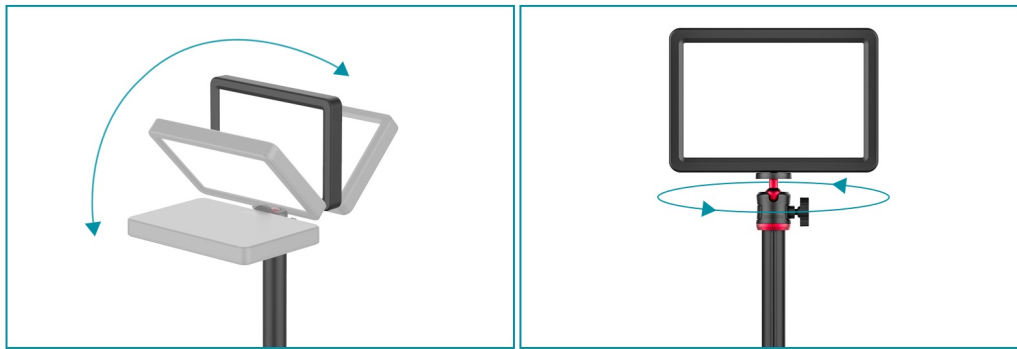

Rollei Lumis Key Light - výkonné foto světlo na váš stůl

LED světlo Rollei Lumis Key Light kompaktních rozměrů pro rozmanité foto práce v ateliéru, ale uplatní se také pro komfortní osvětlení při **streamování** nebo on-line **videokonferenci**. Konstrukce podporuje **teleskopickou funkci** a umožňuje nastavit výšku monopodu mezi 28.5 cm až 78 cm. Díky uspořádání LED světel nedochází k nechtěnému oslňování.

Pro své potřeby osvětlení při **streamu, vlogování, tvorby obsahu, komunikaci** apod. máte k dispozici **různé teploty barev**, u kterých lze nastavit jednu z **8 úrovní jasu**. Vše zvládnete rychle a jednoduše pomocí **ovladače na kabelu**. Základna monopodu zajišťuje potřebnou stabilitu, ale současně je také dostatečně malá, takže světlo **Rollei Lumis Key Light** si snadno najde místo ve vašem pracovním nebo tvůrčím prostoru.

Rollei Lumis Key Light

Kompaktní LED světlo se **108 LED** diodami a nastavitelnou barevnou teplotou ve třech úrovních **3200, 4500 a 5500 K**. Ideální například při natáčení vlogů, streamování či videokonferencích. Disponuje **8 stupni intenzity osvětlení**, které je společně s barevnou teplotou možné nastavit na **ovladači** umístěném na kabelu. Světlo je vybaveno 1/4" závitem pro připevnění na stativ. Součástí balení je teleskopický monopod s **otočným kloubem** a možností **nastavení výšky** v rozsahu **28,5 až 78 cm**. Napájení je realizováno prostřednictvím **USB** konektoru.

Rozměry: 175 x 120 x 19 mm

Hmotnost: 230 g

Barva: černá

LED světlo Rollei Lumis Key Light získalo od časopisu FotoVideo ocenění „**TIP**“.

Odkaz na online recenzi [zde](#).

Recenze časopisu FotoVideo - [Ideální světlo pro práci v ateliéru, streamování apod.](#)
