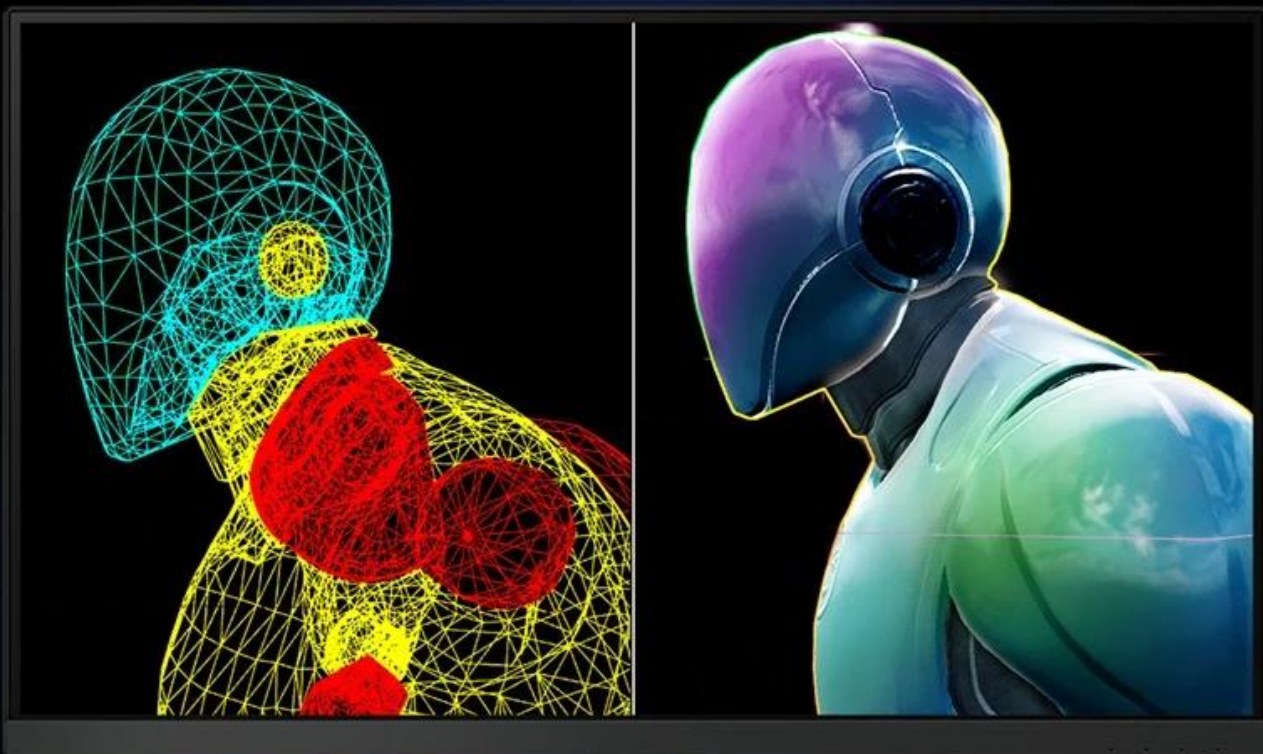

Když inspirace ožívá, je tu monitor BenQ DesignVue PD2705U

Špičkový monitor BenQ DesignVue PD2705U určen pro kreativní jedince a vizuálně náročné projekty. Nabízí **pokrytí 99 % sRGB** barevné palety pro přesné zobrazení a velký displej s **úhlopříčkou 27"**, na kterém přehledně zobrazíte veškerý obsah v ultra jemném **4K rozlišení**.

Díky přítomnosti **různých barevných režimů** uvidíte ty detaily, které zrovna potřebujete. Zaměřte se na jas, kontrast obrazu v tmavém prostředí, expozici ve světlých scénách či **animacích**. Také můžete tvořit a sledovat technické nákresy v režimu **CAD/CAM** nebo porovnávat dva grafické návrhy v režimu **DualView**.

M-book mode

Color LCD.icc

Součástí monitoru je **ovladač Hotkey Puck G2** pro rychlé přepínání vstupního signálu nebo režimů, aniž byste museli zdlouhavě vstupovat do menu. **Konektor USB-C** představuje vysokorychlostní rozhraní pro přenos videa, dat a napájení připojených zařízení až do 65 W. Součástí jsou rovněž zabudované reproduktory, které umožní ozvučení multimediálního obsahu.

AQCOLOR[®]
Colors You Can Trust

Industry STANDARD

Displaying DETAILS

Accuracy GUARANTEE

BenQ DesignVue PD2705U

Monitor s úhlopříčkou **27"** a rozlišením **3840 × 2160** bodů nabízí pokrytí 99% sRGB barevné palety. Disponuje kontrastním poměrem **1200 : 1**, dobou odezvy **5 ms** a jasem **250 cd/m²**. Pohodlné sledování zajišťují široké pozorovací úhly **178° horizontálně i vertikálně**. Předností je také možnost nastavení optimální orientace monitoru díky funkci **Pivot** a integrovaný **USB hub**. K dispozici jsou také dva porty **USB typu C**, z nichž jeden kromě vysokorychlostního přenosu videa a dat umožňuje napájení připojených zařízení až do 65 W. Ozvučení zajišťují **stereo reproduktory** s celkovým výkonem **5 W**.