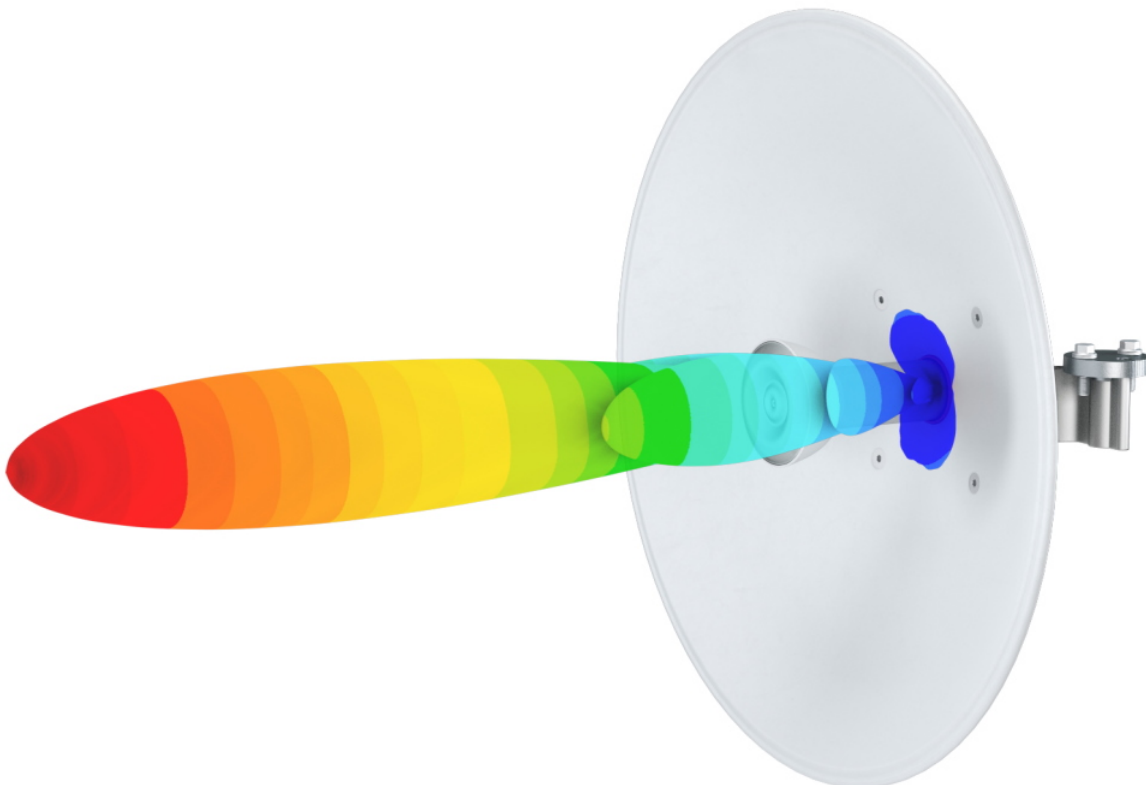

RF ELEMENTS ULTRADISH UD-TP-24 2KS

Cena celkem:	3 296 Kč (bez DPH: 2 724 Kč)
Běžná cena:	3 625 Kč
Ušetříte:	330 Kč
Kód zboží:	NATRFE0016
Part No.:	UD-TP-24
Záruka:	26 měs.
Stav:	Nové zboží

Popis

RF elements UltraDish UD-TP-24 2 ks

Směrová parabolická anténa s bezztrátovým **TwistPort** konektorem od společnosti RF elements, která se vyznačuje symetrickým vyzařovacím úhlem, snížením bočních laloků (pro maximální výkon), frekvenčním rozsahem **5180-6400 MHz** a ziskem **24,4 dBi**.

TwistPort konektor

TwistPort konektor díky své snadné manipulaci mění veškeré zavedené standardy v RF sítích. Nejsou zde žádné VF konektory nebo RF kabely, které způsobují ztráty signálu. Ve srovnání s běžně používanými koaxiálními kabely a konektory je ztráta na TwistPortu téměř neměřitelná. Spojení a rozpojení je geniálně jednoduché a může být rychle provedeno i na stožáru.