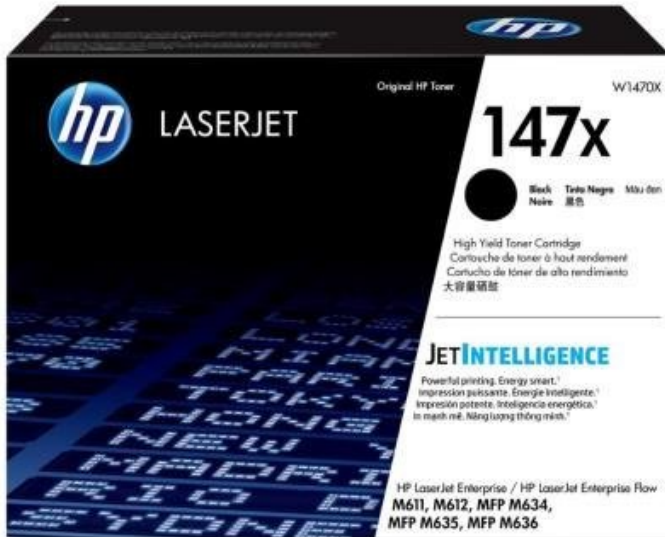

HP 147X (W1470X) ČERNÝ

Cena celkem:

8 222 Kč

(bez DPH: 6 795 Kč)

Běžná cena:

9 044 Kč

Ušetříte:

822 Kč

Kód zboží:

CARH10536

Part No.:

W1470X

Záruka:

24 měs.

Stav:

Nové zboží

Popis

HP 147X (W1470X)

ZÁKLADNÍ SPECIFIKACE

Pro tiskárny: HP LaserJet Enterprise M611, M612, MFP M634, MFP M635, MFP M636

Barva: černá

Výdrž: 25200 stran