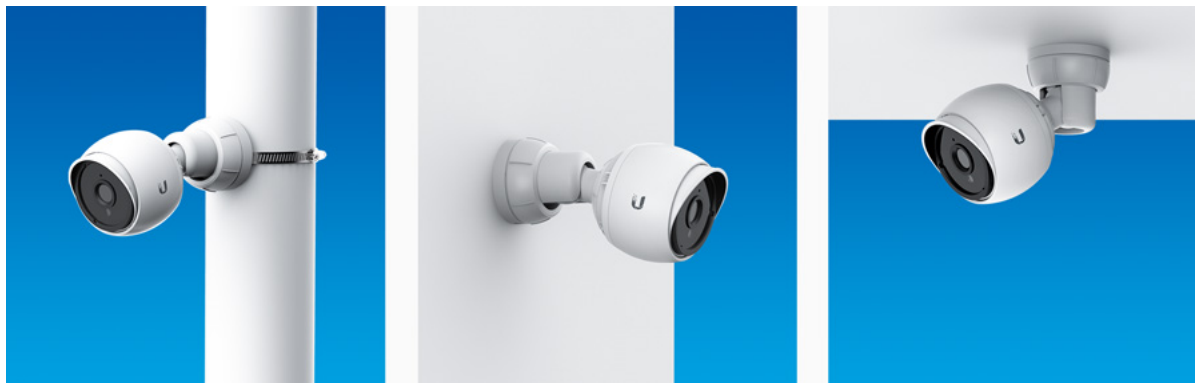

**Popis****Ubiquiti UniFi Protect G4 BULLET**

Kamera UniFi Protect G4 BULLET poskytuje čistý a ostrý obraz ve **4 Mpx rozlišení (2688 x 1520) při 24 fps** s možností nočního vidění. Ideální pro zabezpečení kanceláře, obchodu, hotelu nebo průmyslového objektu.

Kamera je součástí produktové řady **UniFi Protect**, kde je největší předností centralizovaná správa všech zařízení v jediném softwaru. Software UniFi Protect je předinstalovaný na serveru **UniFi Protect NVR** (IPZUBT1003) pro Full HD záznam až 50 kamer, **UniFi Cloud Key Gen2 Plus** (NAOUBT1019) pro záznam až 15 kamer, nebo **UniFi Dream Machine PRO** (NAAUBT1121) pro záznam až 32 kamer.

Výhoda serverů je, že spolupracují s aplikacemi pro mobilní zařízení, díky tomu můžete mít váš kamerový systém neustále pod dohledem.\*

Kamera obsahuje **integrováný mikrofon** pro záznam zvuku. Praktický kloubový držák kamery umožňuje natočení ve 3 osách a přesné zaměření do monitorované oblasti.