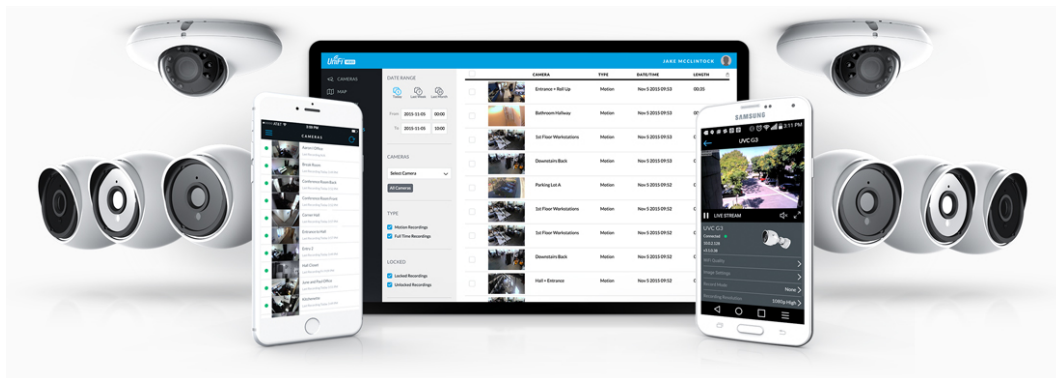

**Popis****Ubiquiti UniFi Protect G4 BULLET**

Kamera UniFi Protect G4 BULLET poskytuje čistý a ostrý obraz ve **4 Mpx rozlišení (2688 x 1520) při 24 fps** s možností nočního vidění. Ideální pro zabezpečení kanceláře, obchodu, hotelu nebo průmyslového objektu.

Kamera je součástí produktové řady **UniFi Protect**, kde je největší předností centralizovaná správa všech zařízení v jediném softwaru. Software UniFi Protect je předinstalovaný na serveru **UniFi Protect NVR** (IPZUBT1003) pro Full HD záznam až 50 kamer, **UniFi Cloud Key Gen2 Plus** (NAOUBT1019) pro záznam až 15 kamer, nebo **UniFi Dream Machine PRO** (NAAUBT1121) pro záznam až 32 kamer.

Výhoda serverů je, že spolupracují s aplikacemi pro mobilní zařízení, díky tomu můžete mít váš kamerový systém neustále pod dohledem.\*

Kamera obsahuje **integrováný mikrofon** pro záznam zvuku. Praktický kloubový držák kamery umožňuje natočení ve 3 osách a přesné zaměření do monitorované oblasti.