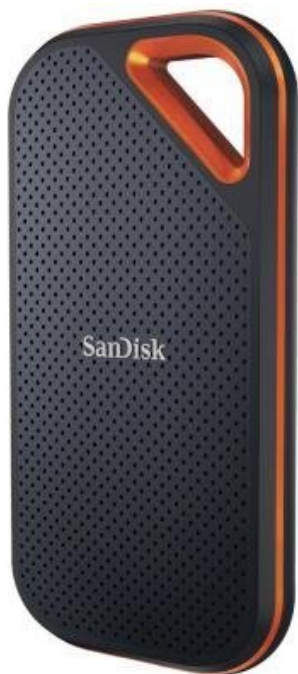

**SANDISK EXTREME PRO PORTABLE V2 2TB**

Cena celkem:	<b>6 475 Kč</b> <b>(bez DPH: 5 351 Kč)</b>
Běžná cena:	<b>7 122 Kč</b>
Ušetříte:	<b>647 Kč</b>
Kód zboží:	SSDSAN1060
Part No.:	SDSSDE81-2T00-G25
Záruka:	36 měs.
Stav:	Nové zboží

### SanDisk Extreme PRO Portable V2 2 TB

Externí SSD disk s kapacitou **2 TB** a rychlostí přenosu **až 2000 MB/s** je ideálním vysokorychlostním úložištěm pro snímky, videa a zvukové soubory s vysokým rozlišením. Odolná konstrukce s tělem z kovaného hliníku spolehlivě chrání jádro disku a odvádí teplo. Plášť z pevného silikonu navíc zvyšuje nárazuvzdornost a krytí **IP55** se postará o odolnost vůči vodě a prachu. Disk je možné zabezpečit **heslem s 256bitovým AES šifrováním**. Připojení je realizováno skrze rozhraní **USB 3.2 Gen2x2 typu C**.