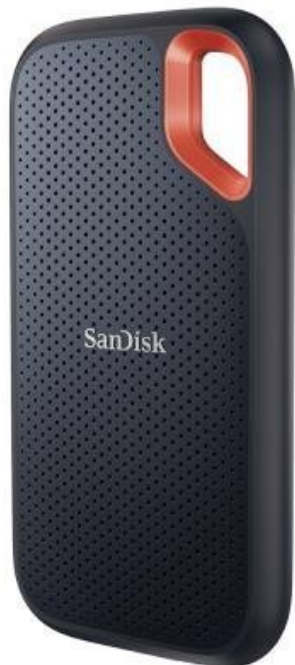

SANDISK EXTREME PORTABLE V2 2TB

Cena celkem:	4 800 Kč
	(bez DPH: 3 967 Kč)
Běžná cena:	5 280 Kč
Ušetříte:	480 Kč
Kód zboží:	SSDSAN1050
Part No.:	SDSSDE61-2T00-G25
Záruka:	36 měs.
Stav:	Nové zboží

Popis

SanDisk Extreme Portable V2 2 TB

Externí SSD disk s kapacitou **2 TB** a rychlostí čtení **až 1050 MB/s** je ideálním vysokorychlostním úložištěm pro snímky, videa a zvukové soubory s vysokým rozlišením. Disk je odolný vůči nárazům, vibracím a díky krytí **IP55** také proti prachu či rozlité vody. Disk je možné zabezpečit **heslem s 256bitovým AES šifrováním**. Připojení je realizováno skrze rozhraní **USB 3.2 Gen2 typu C**.

Součástí balení je kabel USB-C a adaptér z USB-C na USB-A.

ZÁKLADNÍ SPECIFIKACE

Kapacita: 2 TB

Rozhraní: USB 3.2 Gen2 typ C, USB typ A

Rozměry: 100,54 x 52,42 x 8,95 mm

Barva: černá - oranžová