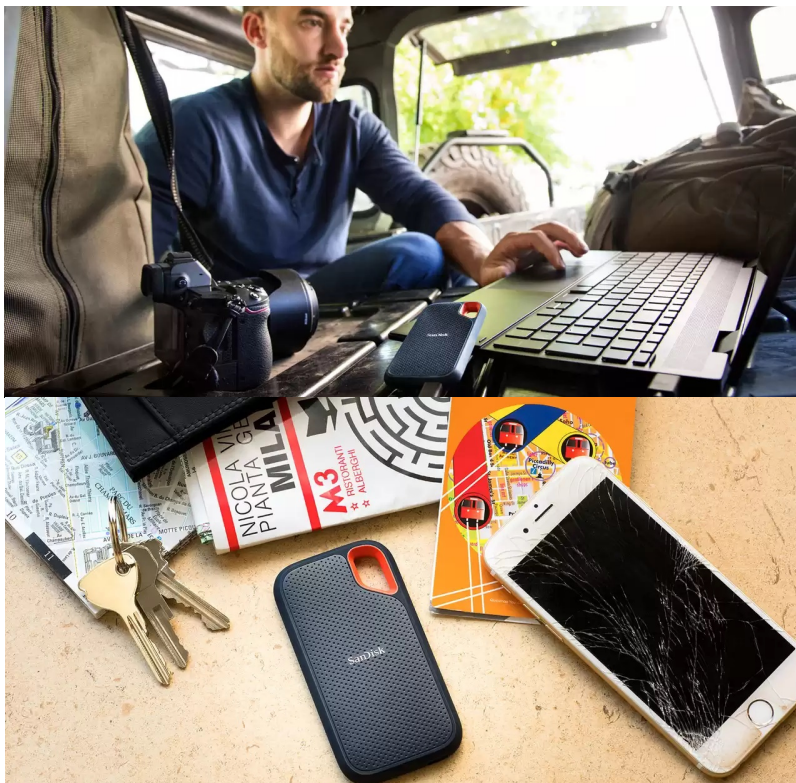

Stav: Nové zboží

Popis

SanDisk Extreme Portable V2 - pro život i data v pohybu

Externí SSD disk SanDisk Extreme Portable V2 je ideální volbou pro všechny, kteří preferují život v pohybu a svá data chtějí mít vždy po ruce. Vynikají dokonalým spojením odolnosti a vysoké přenosové rychlosti dat. **Úložiště s kapacitou 500 GB** představuje dostatečnou kapacitu pro vaše data, tvůrčí činnost a další projekty nebo multimediální obsah.

Tento rychlík **SanDisk Extreme Portable V2** se chlubí i precizně odvedenou **konstrukcí a silikonovým pouzdem**, což zajišťuje pevnost a odolnost proti pádu z výšky až 2 metry a krytí **IP55** poskytuje **ochranu vůči vodě a prachu**. O poškození při přenášení, fotografování a jiných aktivitách v terénu nemusíte mít strach z poškození. Na cestách můžete disk **SanDisk Extreme Portable V2** také připevnit k opasku nebo batohu pomocí poutka. Uložená data budou v bezpečí také díky heslu s **256bitovým AES šifrováním**.

SanDisk Extreme Portable V2 500 GB

Externí SSD disk s kapacitou **500 GB** a rychlostí čtení **až 1050 MB/s** je ideálním vysokorychlostním úložištěm pro snímky, videa a zvukové soubory s vysokým rozlišením. Disk je odolný vůči nárazům, vibracím a díky krytí **IP55** také proti prachu či rozlité vody. Disk je možné zabezpečit **heslem s 256bitovým AES šifrováním**. Připojení je realizováno skrze rozhraní **USB-C 3.2 Gen2**.