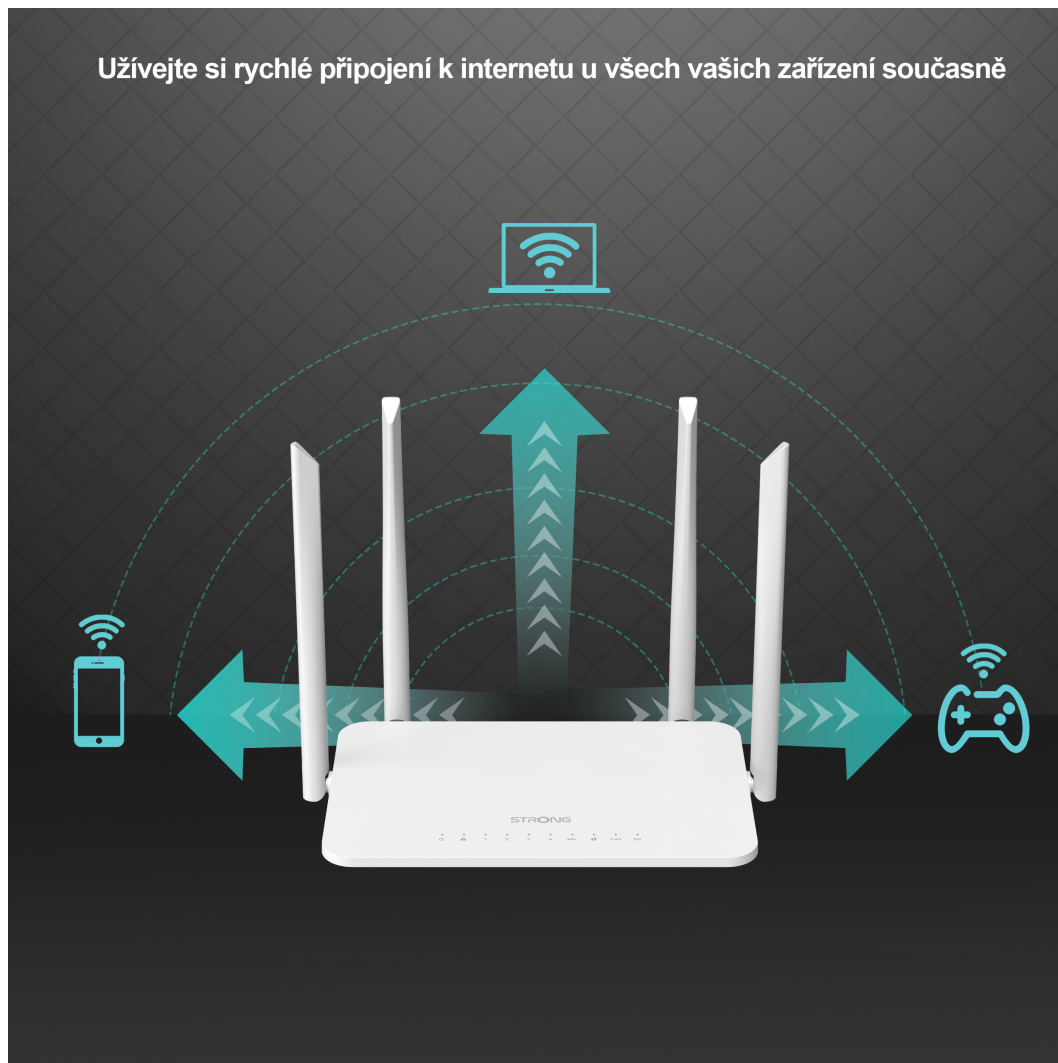

### Strong 1200S

Wi-Fi router s podporou standardů **802.11a/b/g/n/ac**, který v pásmu **5 GHz** nabízí rychlost bezdrátového přenosu až **867 Mb/s** a v pásmu **2,4 GHz** poskytuje rychlost až **300 Mb/s**.

Router se současným použitím dvou pásem pro vysokorychlostní internet

300 Mb/s  
2.4 GHZ

867 Mb/s  
5 GHZ

Disponuje **čtyřmi anténami** se ziskem 5 dBi pro široké bezdrátové pokrytí.

Užívejte si rychlé připojení k internetu u všech vašich zařízení současně