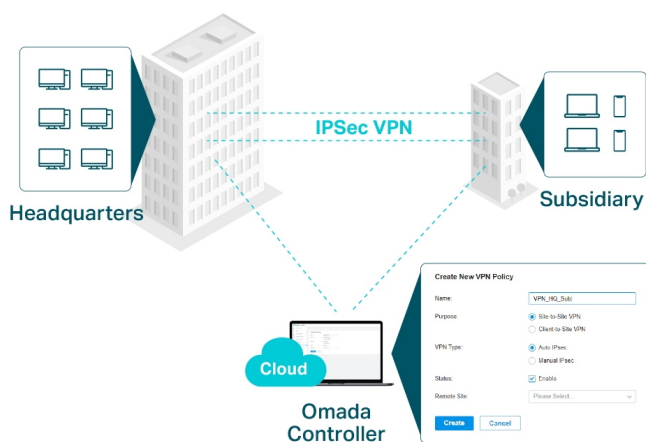

Profesionální, bezpečná a spolehlivá brána s možností centralizované správy. Jako brána, která se bezproblémově integruje do platformy Omada Software Defined Networking (SDN), umožňuje TL-ER7206 vzdálenou a centralizovanou správu kdekoli a kdykoli. K maximalizaci pohodlí je k dispozici také samostatná správa prostřednictvím webového uživatelského rozhraní nebo aplikace.

- **Integrované do systému Omada SDN:** Zero-Touch Provisioning (ZTP) (vyžaduje Omada Cloud-Based Controller), centralizovaná správa cloudu a inteligentní monitorování
- **Centralizovaná správa:** cloudový přístup a aplikace Omada pro mimořádné pohodlí a snadnou správu
- **Gigabitové porty:** 1× gigabitový port SFP a 5× gigabitový port RJ-45
- **Až 4 porty WAN:** 1× gigabitový port SFP WAN, 1× gigabitový port RJ-45 WAN, 2× gigabitový port WAN/LAN (optimalizace využití šířky pásma)
- **Vysoce zabezpečená VPN:** podporuje až 100× IPsec LAN-to-LAN, 50× OpenVPN (vyžaduje Omada Hardware Controller, Software Controller nebo Cloud-Based Controller), 50× L2TP a 50× PPTP připojení VPN
- **Bohaté bezpečnostní funkce:** pokročilé zásady brány firewall, ochrana DoS, filtrování IP/MAC/URL atd.

Abundant Security Features

ZÁKLADNÍ SPECIFIKACE

Standard: IEEE 802.3, 802.3u, 802.3ab, 802.1z, 802.3x, 802.1q

Porty: 1x SFP WAN, 1x RJ-45 WAN, 2x RJ-45 LAN, 2x RJ-45 WAN/LAN

Podpora PoE: ne

Rozměry: 226 x 131 x 35 mm

Highly Secure VPN

Centralized Cloud Management