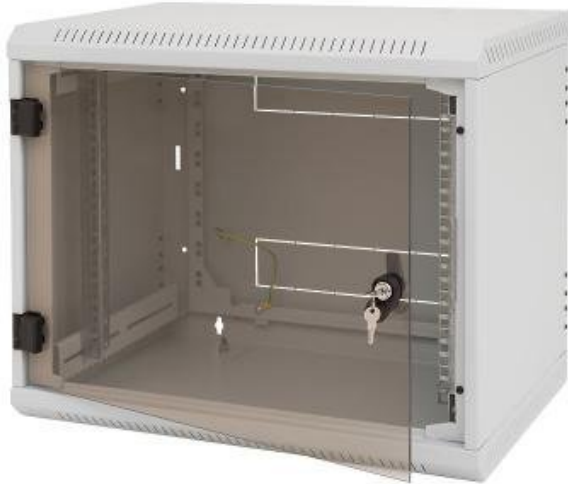

ROZVADĚČ TRITON RBA 19" 6U JEDNODÍLNÝ 500 MM

Cena celkem:

3 795 Kč

(bez DPH: 3 136 Kč)

Běžná cena:

4 174 Kč

Ušetříte:

379 Kč

Kód zboží:

ACNET6781

Part No.:

RBA-06-AS5-CAX-A1

Záruka:

24 měs.

Stav:

Nové zboží

Popis

Triton RBA 19" 6U

Jednodílný svařovaný nástěnný rozvaděč s krytím IP30, nosnost při správném zavěšení 30 kg. Dveře celoskleněné s bezpečnostním tvrzeným sklem 4 mm.

ZÁKLADNÍ SPECIFIKACE

Výška: 6U (370 mm)

Hloubka: 500 mm

Šířka: 600 mm

Max. doporučené zatížení: 30 kg

Hmotnost: 15,6 kg

Příslušenství:

2 x klíč - přední dveře

4 x vrut 6x50

4 x podložka 6,6

4 x hmoždinka 10

8 x plovoucí matice M6

1 x protiprachová záslepka