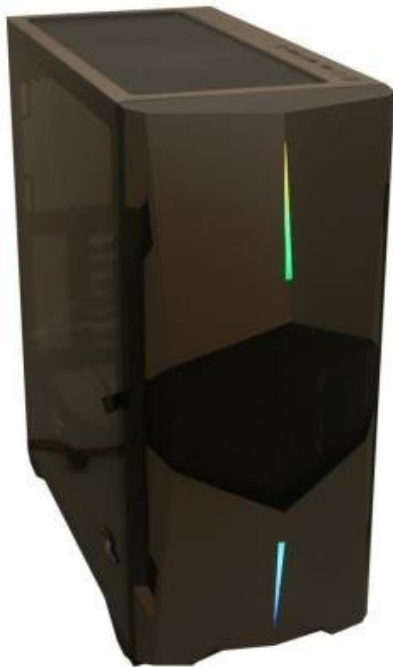

## EUROCASE ML G STYLUS RGB

Cena celkem:	<b>1 161 Kč</b> <b>(bez DPH: 959 Kč)</b>
Běžná cena:	<b>1 277 Kč</b>
Ušetříte:	<b>116 Kč</b>
Kód zboží:	CASC1922
Part No.:	MLGSTYLUS9
Záruka:	24 měs.
Stav:	Nové zboží

### Eurocase ML G Stylus RGB

Počítačová skříň v provedení **Middle tower** nabízí **dvě 3,5" a tři 2,5"** pozice pro pevné a SSD disky. Na horním panelu jsou umístěny dva USB 2.0 porty, jeden **USB 3.0 port**, sluchátkový výstup a vstup pro mikrofon. Potěší také možnost osazení až osmi ventilátory. Perforovaný přední panel s **RGB podsvícením** spolu s **průhlednou bočnicí** zajišťují vytříbený design. Ve skříni je dostatek prostoru pro chladič CPU do výšky až 170 mm a grafickou kartu o délce až 370 mm. Skříň je dodávána **bez zdroje**.

### ZÁKLADNÍ SPECIFIKACE

**Provedení skříně:** Middle Tower

**Interní pozice:** 2 × 3,5", 3 × 2,5"

**Kompatibilita základní desky:** Micro ATX, Mini ITX, ATX

**Zdroj:** bez zdroje

**Konektory na horním panelu:** 1 × USB 3.0, 2 × USB 2.0, 1 × sluchátkový výstup, 1 × vstup pro mikrofon

**Rozměry:** 490 × 485 × 216 mm

**Hmotnost:** 7,7 kg

**Barva:** černá-šedá