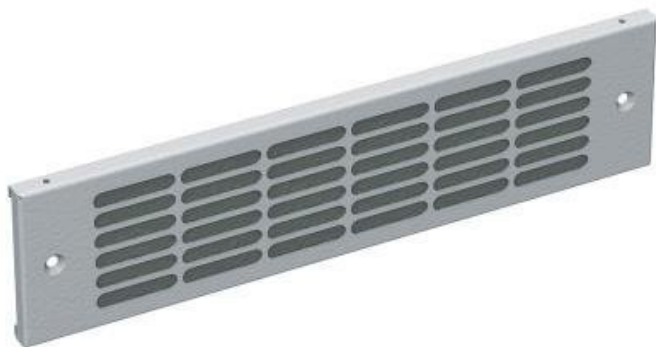

## SOLARIX PANEL PODSTAVCE 86064462

Cena celkem:	<b>704 Kč</b>
	<b>(bez DPH: 582 Kč)</b>
Běžná cena:	<b>775 Kč</b>
Ušetříte:	<b>70 Kč</b>
Kód zboží:	NOSSOL1005
Part No.:	86064462
Stav:	Nové zboží

### Solarix panel podstavce 86064462

Panel podstavce s mřížkou pro montáž do modulárních podstavců pod stojanové rozvaděče řady **LC-50, LC-30** Solarix. Je doplněn vyměnitelnou **filtrační tkaninou**, která umožňuje proudit dostatečnému množství filtrovaného vzduchu do rozvaděče.

### ZÁKLADNÍ SPECIFIKACE

**Šířka:** 600 mm

**Výška:** 100 mm

**Barva:** šedá