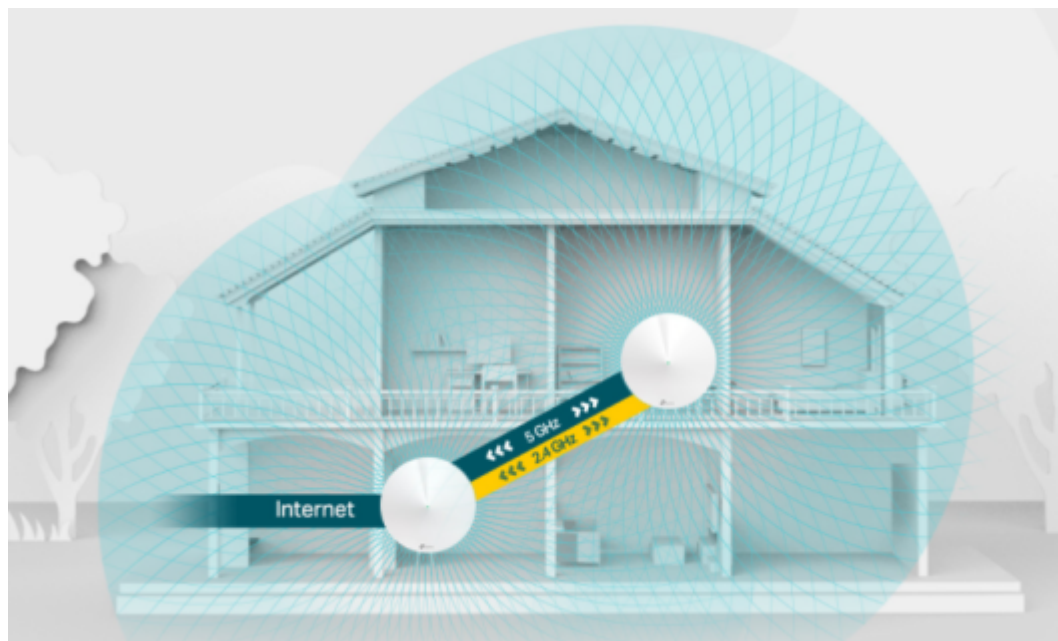

TP-LINK DECO M5 2KS

Cena celkem:	3 440 Kč (bez DPH: 2 843 Kč)
Běžná cena:	3 784 Kč
Ušetříte:	344 Kč
Kód zboží:	NAATPL1088
Part No.:	Deco M5(2-pack)
Záruka:	36 měs.
Stav:	Nové zboží

Popis

TP-Link Deco M5

Deco je řešení Wi-Fi sítě pro celý dům, které nabízí vůbec nejkompexnější zabezpečení. Poskytuje rychlý nepřerušovaný Wi-Fi signál pro každou místnost díky tomu, že využívá výkon dvou samostatných jednotek AC1300 pro souvislé pokrytí plochy **až 350 m²**.

Deco M5 poskytuje rychlé a stabilní připojení s rychlostí **až 1267 Mb/s** a funguje ve spojení s jakýmkoli typem poskytovatele internetového připojení (ISP) a modemem. Nastavení Deco je snadné a systém může růst spolu s tím, jak budete svou domácnost vybavovat dalšími zařízeními.

ZÁKLADNÍ SPECIFIKACE

Standard Wi-Fi: 802.11a/b/g/n/ac

Rychlost datového přenosu: 2,4 GHz - 400 Mbit/s, 5 GHz - 867 Mbit/s

Frekvence: 2,4 GHz / 5 GHz

Anténa: 4x interní

Porty: 2x RJ-45 Gigabit

Zabezpečení: WPA-PSK, WPA2-PSK

Podpora PoE: ne

Rozměry: 120 x 120 x 38 mm

Balení: 2 ks