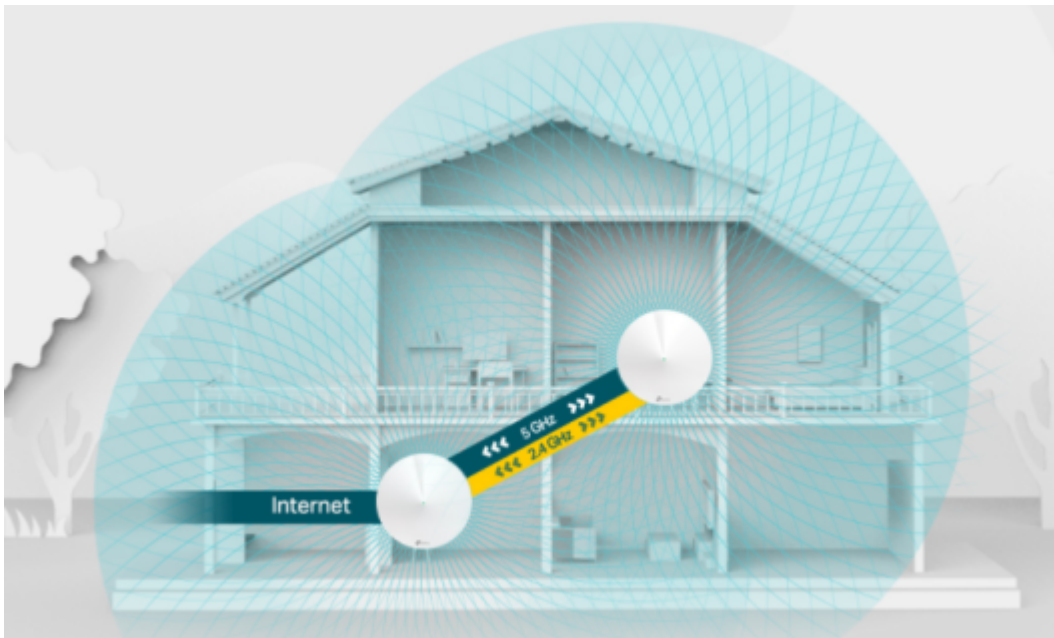

TP-LINK DECO M5 2KS

Cena celkem:	3 446 Kč (bez DPH: 2 848 Kč)
Běžná cena:	3 790 Kč
Ušetříte:	345 Kč
Kód zboží:	NAATPL1088
Part No.:	Deco M5(2-pack)
Záruka:	36 měs.
Stav:	Nové zboží

Popis

TP-Link Deco M5

Deco je řešení Wi-Fi sítě pro celý dům, které nabízí vůbec nejkompexnější zabezpečení. Poskytuje rychlý nepřerušovaný Wi-Fi signál pro každou místnost díky tomu, že využívá výkon dvou samostatných jednotek AC1300 pro souvislé pokrytí plochy **až 350 m²**.

Deco M5 poskytuje rychlé a stabilní připojení s rychlostí **až 1267 Mb/s** a funguje ve spojení s jakýmkoli typem poskytovatele internetového připojení (ISP) a modemem. Nastavení Deco je snadné a systém může růst spolu s tím, jak budete svou domácnost vybavovat dalšími zařízeními.

ZÁKLADNÍ SPECIFIKACE

Standard Wi-Fi: 802.11a/b/g/n/ac

Rychlost datového přenosu: 2,4 GHz – 400 Mbit/s, 5 GHz – 867 Mbit/s

Frekvence: 2,4 GHz / 5 GHz

Anténa: 4× interní

Porty: 2× RJ-45 Gigabit

Zabezpečení: WPA-PSK, WPA2-PSK

Podpora PoE: ne

Rozměry: 120 × 120 × 38 mm

Balení: 2 ks