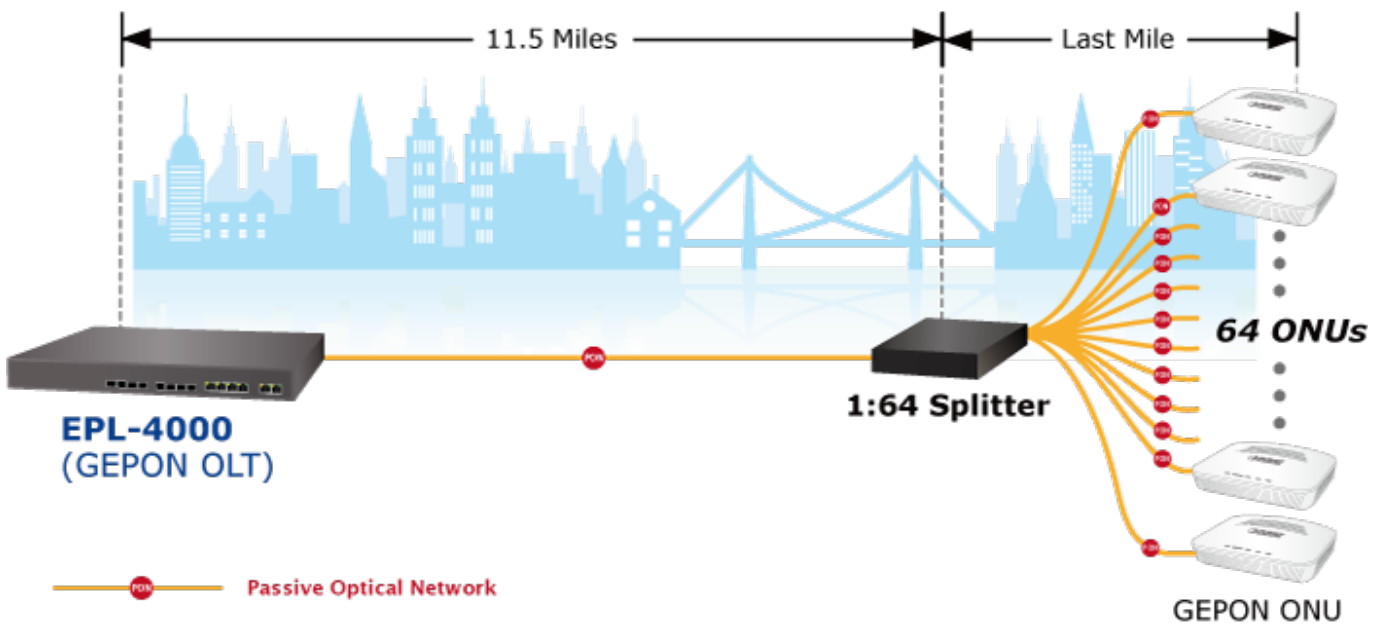

PLANET EPL-4000

Cena celkem:	25 494 Kč (bez DPH: 21 069 Kč)
Běžná cena:	28 043 Kč
Ušetříte:	2 549 Kč
Kód zboží:	NETPLA2349
Part No.:	EPL-4000
Záruka:	26 měs.
Stav:	Nové zboží

Popis**PLANET EPL-4000**

GEPON OLT (Optical Line Terminal) **centrální jednotka pro výstavbu GEPON sítě**. Zařízení poskytuje vysoce efektivní řešení, pohodlnou správu, vysokou šířku pásma (1,25 Gbps pro upstream i downstream), pokrytí na velké vzdálenosti (až 20 km mezi uzly) a flexibilitu. Jedná se o spolehlivou a nákladově efektivní přístupovou technologii pro aplikace služeb "triple-play".

4x GEPON port (1,25 Gbps v každém směru, Optical Split Ratio 1:64, dosah až 20 km, TX: 1490 nm, RX: 1310 nm, SC/PC, 9/125 μm, SM), **4x 1/10G Base-X SFP+**, **4x 100/1000Base-T RJ-45**, 2x RJ-45 (management + konzole), podpora VLAN, Link Aggregation, Spanning Tree Protocol, IGMP Snooping, ACL, QoS, dynamického přidělování šířky pásma (DBA), L3 a EMS Utility.

ZÁKLADNÍ SPECIFIKACE

Porty: 4x GEAPON, 4x 1/10G Base-X SFP+, 4x 100/1000 Base-T RJ-45, 2x RJ-45 (management + konzole)

Napájení: interní zdroj, AC 100-240 V, příkon do 30 W

Provozní teplota: -10 až +55 °C

Rozměry: 442 x 200 x 43 mm

Hmotnost: 2,82 kg

Point to Multi-Point Application

Fiber To The Home (FTTH) Application

IP Surveillance System Application for Campus