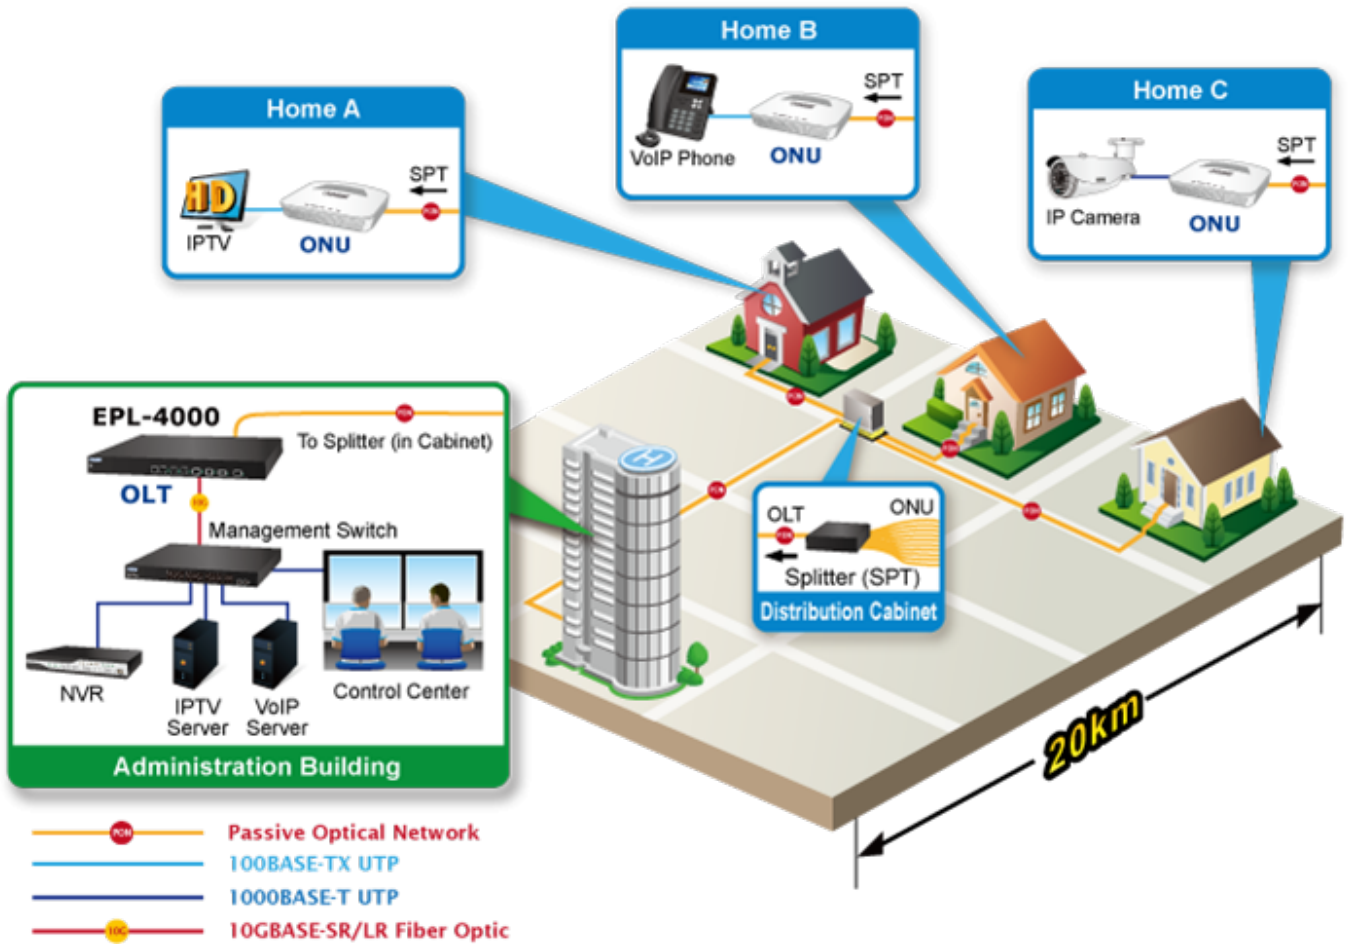

S rozšiřujícími se technologiemi jako HDTV, IPTV, VoIP nebo sdílení multimediálního obsahu roste požadavek na rozšíření a poskytování požadované konektivity. V současné době GEPON (Gigabit-Ethernet Passive Optical Network) dovoluje na pasivní optické síti poskytnout služby uvedného charakteru (efektivně z hlediska ceny i technických parametrů).

ZÁKLADNÍ SPECIFIKACE

Porty: 4x GEAPON, 4x 1/10G Base-X SFP+, 4x 100/1000 Base-T RJ-45, 2x RJ-45 (management + konzole)

Napájení: interní zdroj, AC 100-240 V, příkon do 30 W

Provozní teplota: -10 až +55 °C

Rozměry: 442 x 200 x 43 mm

Hmotnost: 2,82 kg

Point to Multi-Point Application

Fiber To The Home (FTTH) Application

IP Surveillance System Application for Campus