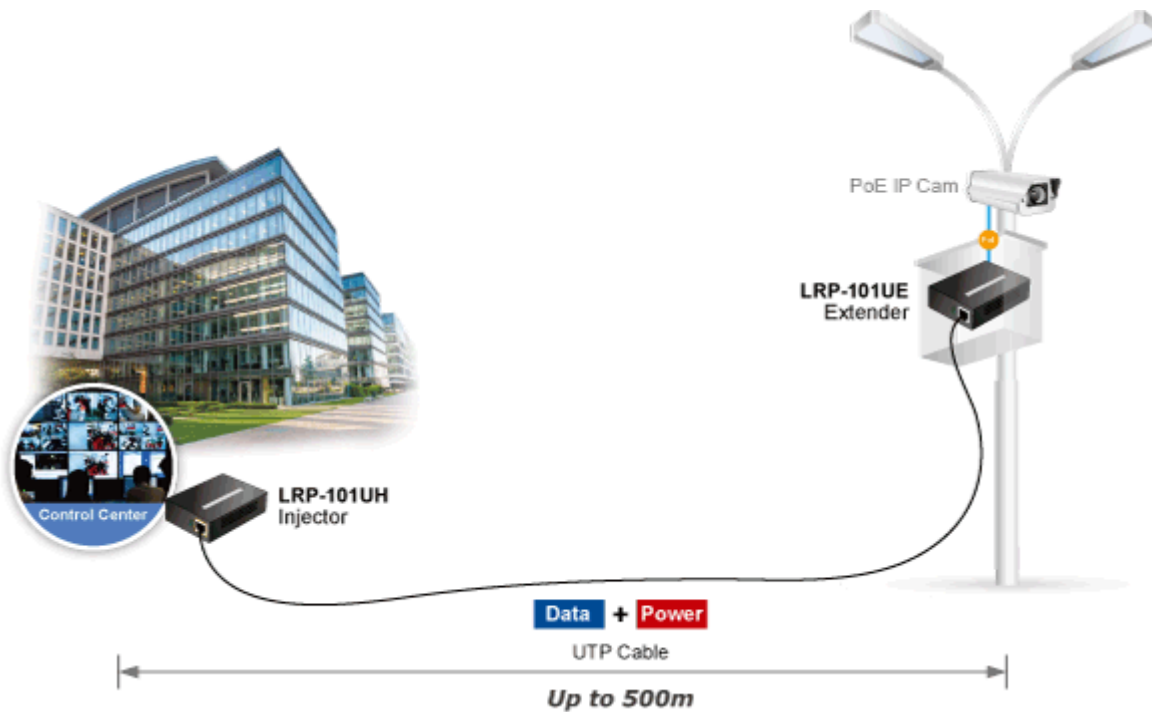

- Kmitočtové spektrum 2-28 MHz

Fyzické vlastnosti LRP-101UH:

Porty: 1x RJ-45 LRP výstup, 1x RJ-45 10/100Base-TX s PoE vstupem 802.3af/af

Provedení: na zeď, DIN lišta (vyžaduje držák, není součástí balení)

Napájení: PoE 802.3af/at DC 48-56 V nebo adaptérem DC 48-56 V (není součástí balení)

Ochrana: ESD (do 4 kV DC) + EFT (do 2 kV)

Provozní teplota: -20 až +70 °C, vlhkost 5-95 %

Rozměry: 94 x 70 x 26 mm

Hmotnost: 193 g

PoE funkce:

Celkový napájecí výkon: IEEE 802.3at, IEEE 802.3af

Počet injektorů: 1x až 30 W

Typ napájení: End-span, Mid-span

Typická aplikace: