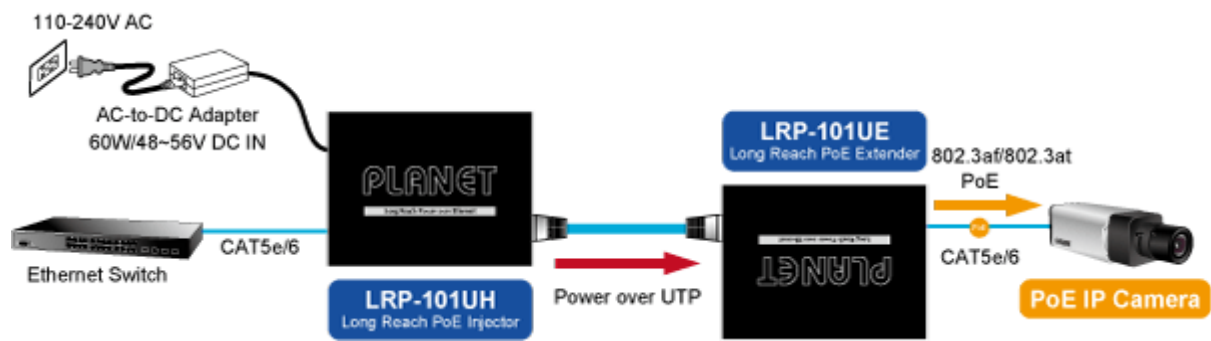

[Ostatní download](#)