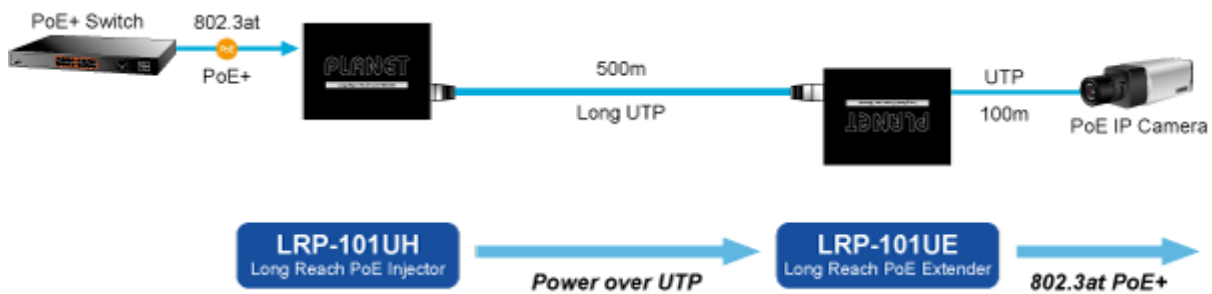

Možné způsoby použití: