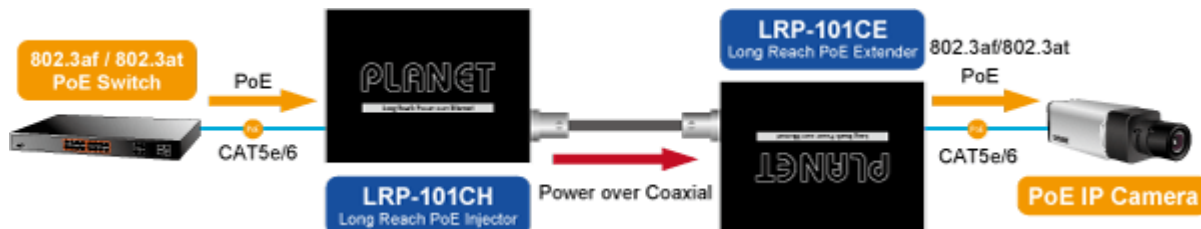

Možné způsoby použití: