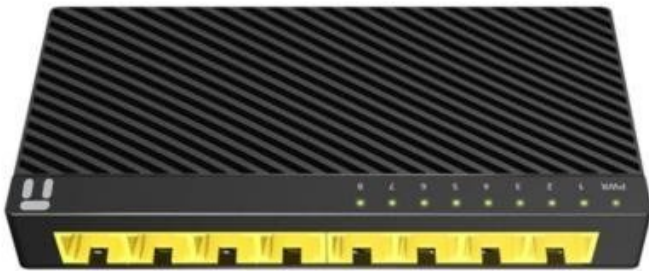

## NETIS ST3108GC

Cena celkem:	<b>762 Kč</b> <b>(bez DPH: 630 Kč)</b>
Běžná cena:	<b>838 Kč</b>
Ušetříte:	<b>76 Kč</b>
Kód zboží:	NAPNTS1019
Part No.:	ST3108GC
Záruka:	26 měs.
Stav:	Nové zboží

### Netis ST3108GC

Kompaktní **gigabitový 8portový switch**, který plně vyhovuje požadavkům domácnosti či malé kanceláře. Všechny porty podporují **funkce Auto MDI/MDIX** a zamezují potřebě užívání křížených kabelů nebo uplink portů. Další z důležitých prvků jsou **Plug-and-Play** a **Green Energy**. S podporou technologie úspory energie (**Green Ethernet**) dokáže switch **snížit spotřebu energie**. Napájecí adaptér je součástí balení.

- Podpora řízení toku dat (802.3x Flow Control) pro Full duplex
- Podpora 9 kB JumboFrame
- Green Ethernet
- Bez managementu (Plug and Play)

### ZÁKLADNÍ SPECIFIKACE

**Počet portů:** 8 x GbE RJ-45

**Kapacita switche:** 16 Gbps

**Rychlost směrování:** 11,9 Mpps

**PoE:** ne

**Rozměry:** 88 x 63 x 21 mm