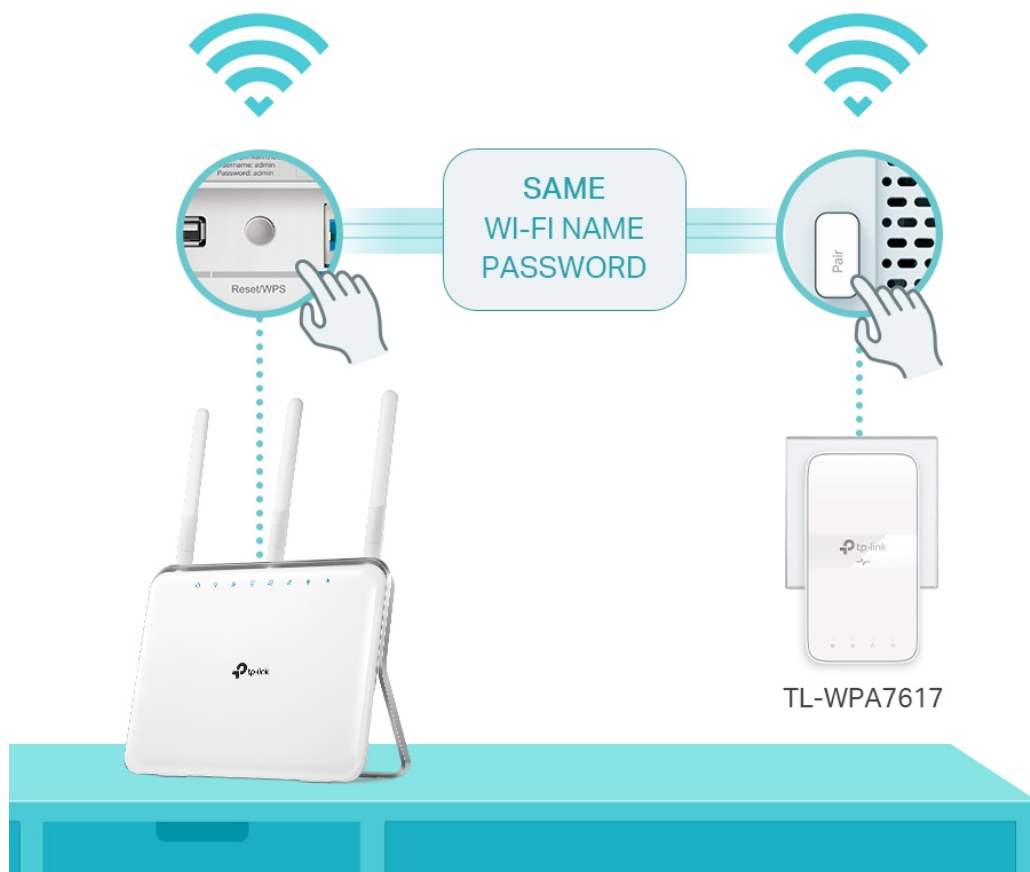

TP-LINK TL-WPA7617 KIT

Cena celkem:	2 053 Kč (bez DPH: 1 697 Kč)
Běžná cena:	2 259 Kč
Ušetříte:	205 Kč
Kód zboží:	NJPTPL0022
Part No.:	TL-WPA7617 KIT
Záruka:	36 měs.
Stav:	Nové zboží

Popis

TP-Link TL-WPA7617 KIT

Sada **HomePlug AV2 rozšíří** vaše **internetové připojení** do každé místnosti domu pomocí stávající **elektrické sítě**. Nabídne vysokorychlostní připojení k internetu v celém domě či velkém bytě, a to jak pomocí kabelového připojení **LAN**, tak bezdrátového připojení **Wi-Fi 802.11a/b/g/n/ac** s dosahem až 300 m. Můžete vytvořit dvoupásmovou Wi-Fi síť (souběžná rychlost přenosu dat **300 Mb/s** v pásmu 2,4 GHz a **867 Mb/s** v pásmu 5 GHz) s větší šířkou pásma a menším rušením. Díky tomu bude výkon vaší **Powerline** sítě maximální. Sada je vybavena tlačítkem **klonování Wi-Fi** pro velké rozšíření dosahu, což znamená, že může automaticky zkopírovat identifikátor SSID a heslo vašeho směrovače. Tímto způsobem adaptér **zjednodušuje konfiguraci** Wi-Fi a umožňuje bezproblémový roaming v rámci domácí sítě.

- **Standard HomePlug AV2** - poskytuje ultra rychlé přenosy dat přes elektrické vedení až 1 000 Mbit/s
- **Dvoupásmová síť Wi-Fi AC1200** - zařízení rozšíří ultra rychlou dvoupásmovou Wi-Fi síť s rychlostí až 867 Mbit/s v pásmu 5 GHz a až 300 Mbit/s v pásmu 2,4 GHz.
- **Konfigurace Wi-Fi jedním dotykem** - jedním stisknutím tlačítka Wi-Fi zkopírujete název a heslo sítě ze svého routeru. Jakékoli změny nastavení se automaticky aplikují na celou síť Powerline.
- **Automatická synchronizace Wi-Fi** - stisknutím tlačítka párování přidejte další opakovací signál do sítě Powerline a jednotně synchronizujte parametry a nastavení.
- **Dodatečná elektrická zásuvka** - elektrický proud ze zásuvky můžete využít k napájení dalších zařízení díky integrované zásuvce.
- **Gigabitový port** - nabízí přístup k zabezpečené kabelové síti stolním počítačům, NAS, chytrým televizím nebo herním konzolám.