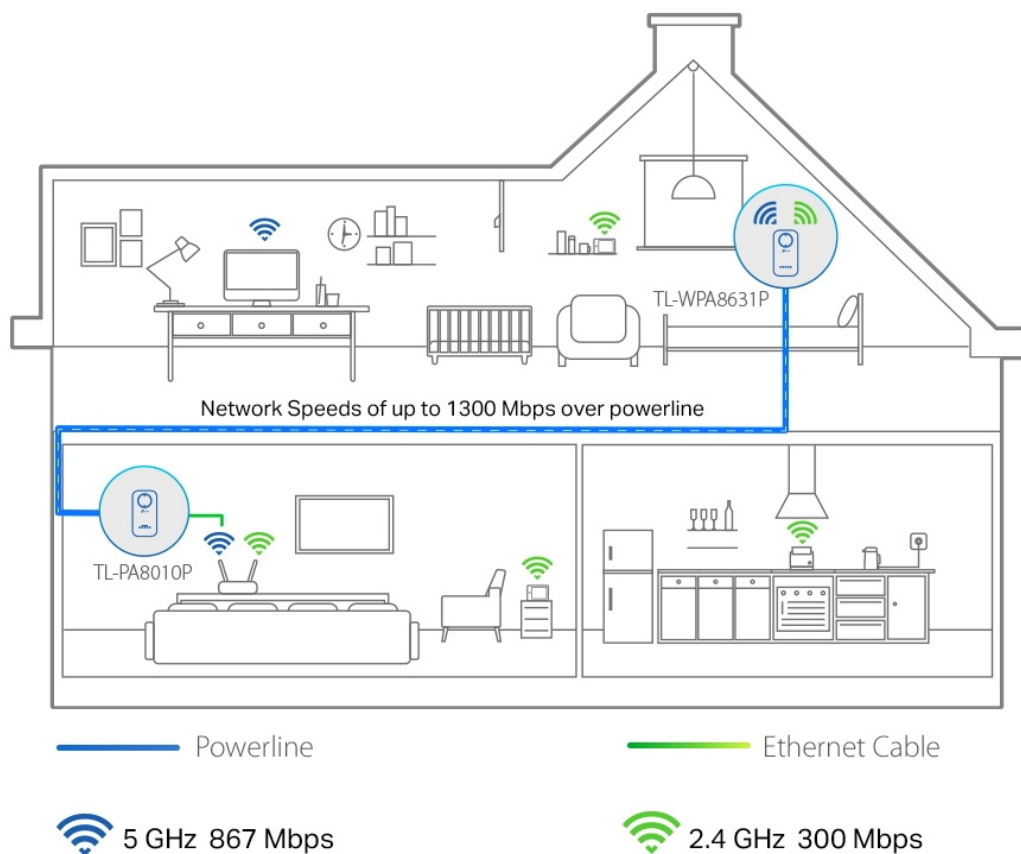

ZÁKLADNÍ SPECIFIKACE

Rychlost přenosu dat: až 1300 Mbit/s (powerline)

Standards a protokoly: HomePlug AV2, IEEE 1901, IEEE 802.3, IEEE 802.3u, IEEE 802.11b/g/n 2,4 GHz, IEEE 802.11a/ac 5 GHz

Rozhraní: 3x GbE RJ-45, 1x GbE RJ-45

Frekvence bezdrátové sítě: 2,4 GHz, 5 GHz

Zabezpečení bezdrátové sítě: WPA-PSK / WPA2-PSK, WEP, 128-bitové AES šifrování (powerline)

Rozměry:

TL-WPA8631P: 152 x 75 x 42 mm

TL-PA8010P: 131 x 72 x 42 mm

Barva: bílá