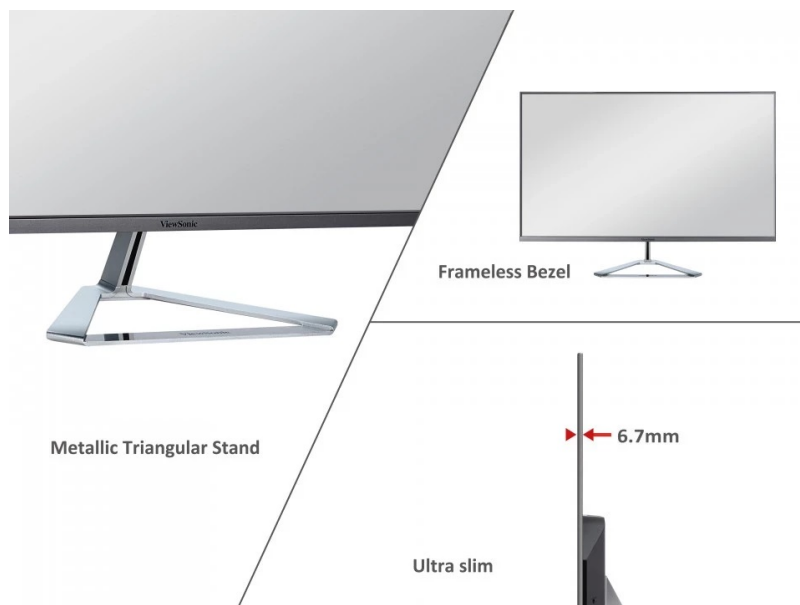

### ViewSonic VX3276-MHD-3 - působivý obraz z každého úhlu

**LED monitor ViewSonic VX3276-MHD-3** ve stylovém designu a tenkém provedení, který vám zprostředkuje obraz na ploše **31.5"** a doplní vaše pracovní nebo multimediální PC centrum. **Technologie SuperClear IPS** podporuje pestré barvy a široké pozorovací úhly pro komfortní sledování obsahu ze stran.

### **ViewSonic VX3276-MHD-3**

LED monitor s úhlopříčkou **31,5"** a Full HD rozlišením 1920 x 1080 obrazových bodů. Disponuje jasem **250 cd/m<sup>2</sup>** a dobou odezvy **4 ms**. Kontrastní poměr činí **1200:1**. Použitím technologie **IPS** je dosaženo širokých pozorovacích úhlů **178° horizontálně i vertikálně**. O zvuk se starají **stereo reproduktory** s celkovým výkonem **4 W**. Monitor je vybaven **VESA** uchycením.

### **ZÁKLADNÍ SPECIFIKACE**

**Typ panelu:** IPS

**Úhlopříčka:** 31,5"

**Poměr stran:** 16:9

**Rozlišení:** 1920 x 1080

**Kontrastní poměr:** 1200:1

**Doba odezvy:** 4 ms

**Rozhraní:** 1x HDMI, 1x VGA, 1x DisplayPort, 1x audio vstup, 1x sluchátkový výstup