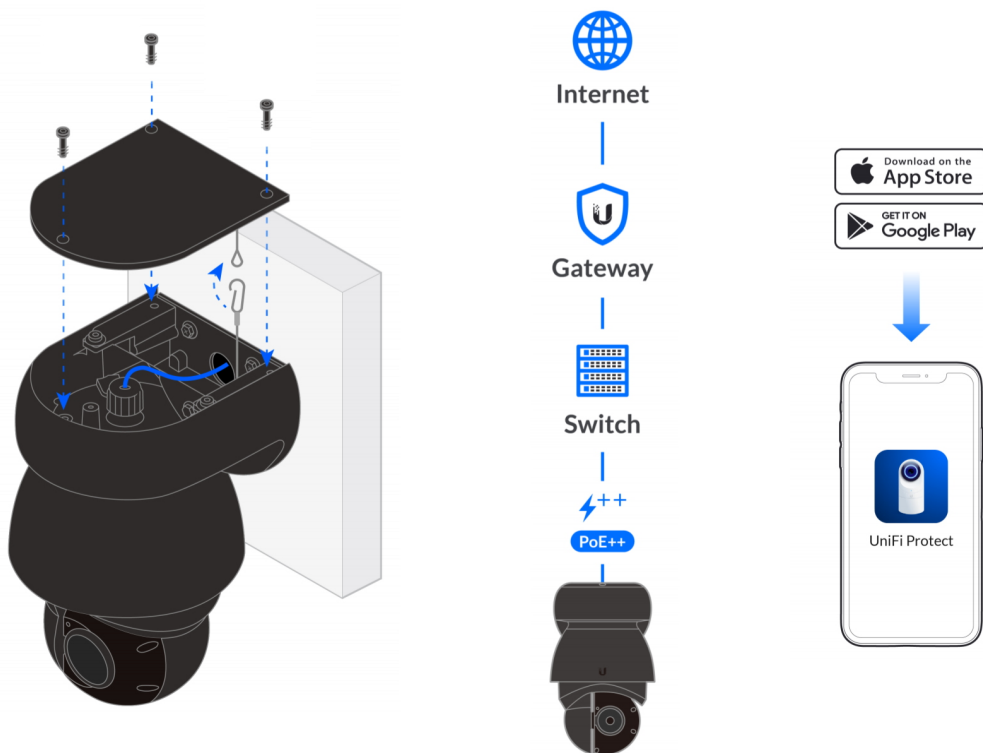

### Ubiquiti UniFi Protect G4 PTZ

Kamera **UniFi Protect G4 PTZ** poskytuje čistý a ostrý obraz ve **4K rozlišení (3840 x 2160) při 24 fps** s možností nočního vidění (do 100 m). Ideální pro zabezpečení průmyslových objektů, parkovišť, nákupních center, letišť, nádraží nebo jiných dopravních uzlů.

Kamera podporuje aktivní **PoE++ napájení dle standardu 802.3bt** s příkonem do 42,9 W. Balení neobsahuje PoE injektor.

- Sony 4K (8 Mpx) 1/1,8" CMOS senzor
- 22x optický zoom
- Úhel záběru 3-64° (horizontálně)
- Adaptivní IR přísvit do 100 m
- Videokomprese H.264
- Multiexpoziční HDR
- Krytí IP66
- PoE++ napájení (802.3bt)

Kamera je součástí produktové řady **UniFi Protect**, kde je největší předností centralizovaná správa všech zařízení v jediném softwaru. Software UniFi Protect je předinstalovaný na serveru **UniFi Protect NVR** (IPZUBT1003) pro Full HD záznam až 50 kamer, **UniFi Cloud Key Gen2 Plus** (NAOUBT1019) pro záznam až 15 kamer nebo **UniFi Dream Machine PRO** (NAAUBT1121) pro záznam až 32 kamer. Výhoda serverů je, že spolupracují s aplikacemi pro mobilní zařízení, díky tomu můžete mít váš kamerový systém neustále pod dohledem.\*