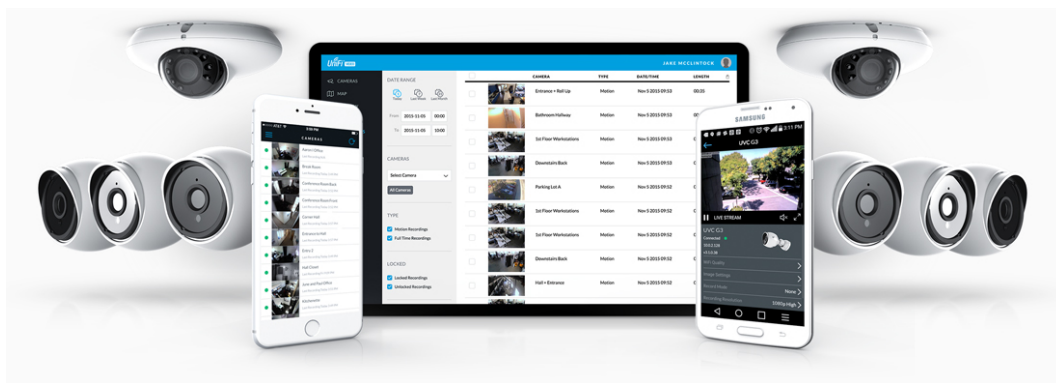

### Ubiquiti UniFi Protect G4 PTZ

Kamera **UniFi Protect G4 PTZ** poskytuje čistý a ostrý obraz ve **4K rozlišení (3840 x 2160) při 24 fps** s možností nočního vidění (do 100 m). Ideální pro zabezpečení průmyslových objektů, parkovišť, nákupních center, letišť, nádraží nebo jiných dopravních uzlů.

Kamera podporuje aktivní **PoE++ napájení dle standardu 802.3bt** s příkonem do 42,9 W. Balení neobsahuje PoE injektor.

- Sony 4K (8 Mpx) 1/1,8" CMOS senzor
- 22x optický zoom
- Úhel záběru 3-64° (horizontálně)
- Adaptivní IR přísvit do 100 m
- Videokomprese H.264
- Multiexpoziční HDR
- Krytí IP66
- PoE++ napájení (802.3bt)

Kamera je součástí produktové řady **UniFi Protect**, kde je největší předností centralizovaná správa všech zařízení v jediném softwaru. Software UniFi Protect je předinstalovaný na serveru **UniFi Protect NVR** (IPZUBT1003) pro Full HD záznam až 50 kamer, **UniFi Cloud Key Gen2 Plus** (NAOUBT1019) pro záznam až 15 kamer nebo **UniFi Dream Machine PRO** (NAAUBT1121) pro záznam až 32 kamer. Výhoda serverů je, že spolupracují s aplikacemi pro mobilní zařízení, díky tomu můžete mít váš kamerový systém neustále pod dohledem.\*