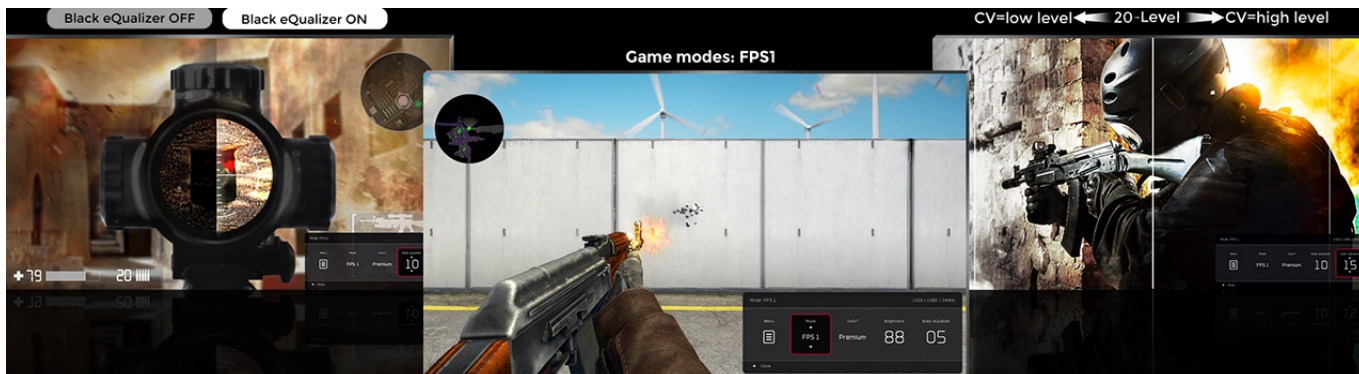

Popis

ZOWIE by BenQ XL2540K - nemilosrdně se prosadí na herní scéně

Herní monitor **ZOWIE by BenQ XL2540K** vás během okamžiku dostane do světa pokročilého gamingu a multimédií. Zprostředkuje vám ostrý obraz ve **Full HD** kvalitě a s mimořádnou plynulostí díky **240Hz obnovovací frekvenci** a **1ms době odezvy**. To oceníte především při hraní akčních her, stříleček nebo dynamických filmových sekvencích.

Menší základna poskytuje více prostoru na stole, přesto poskytuje monitoru vysokou stabilitu a hráčům více možností pro umístění periferií. Každý hráč má vlastní požadavky na komfort. I proto monitor **ZOWIE by BenQ XL2540K** umožňuje flexibilní nastavení výšky a úhlu. Vlastní nastavení parametrů a **videoprofilů** můžete snadno uložit a sdílet se spoluhráči nebo svými fanoušky skrze jednoduché uživatelské rozhraní.

Součástí balení DisplayPort kabel.

ZÁKLADNÍ SPECIFIKACE

Typ panelu: TN

Úhlopříčka: 24,5"

Poměr stran: 16 : 9

Rozlišení: 1920 × 1080 px

Kontrastní poměr: 1000 : 1

Doba odezvy: 1 ms

Rozhraní: 3× HDMI, 1× DisplayPort, 1× sluchátkový výstup

Barva: černá