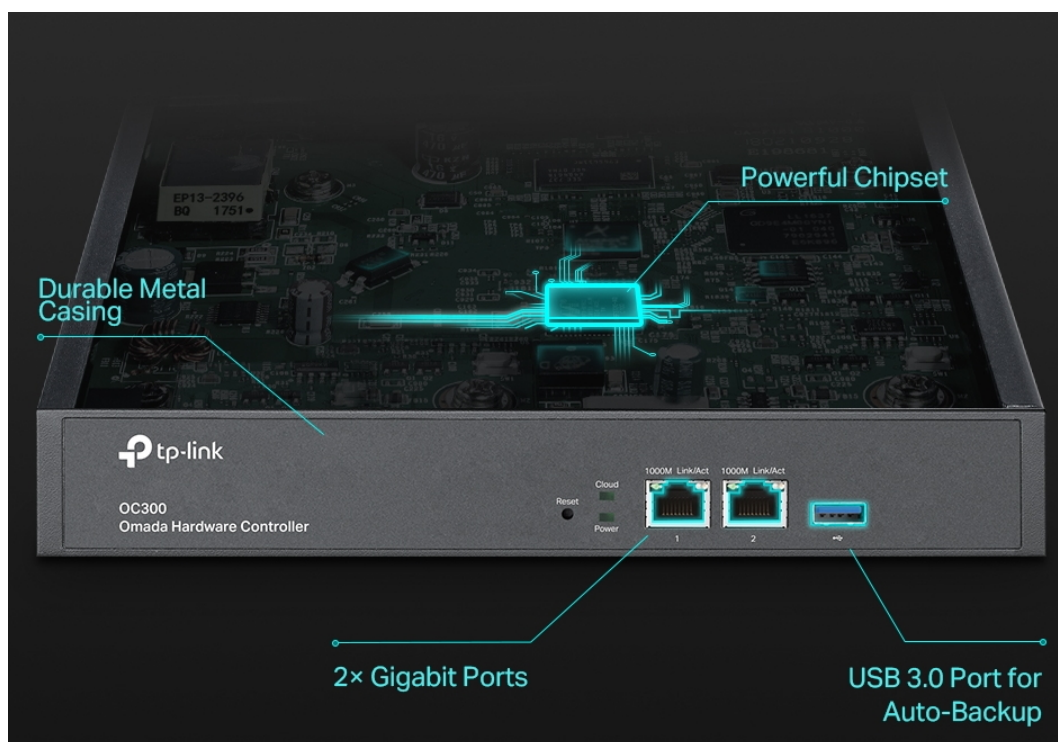

TP-LINK OC300

Cena celkem:	5 037 Kč (bez DPH: 4 163 Kč)
Běžná cena:	5 541 Kč
Ušetříte:	504 Kč
Kód zboží:	NAOTPL1026
Part No.:	OC300
Záruka:	60 měs.
Stav:	Nové zboží

Popis

TP-Link OC300

Cloudový kontroler OC300 je speciálně vytvořen za účelem poskytování centralizované správy sítí typu Omada. Můžete monitorovat statistiky v reálném čase, prohlížet grafické analýzy síťového provozu, vytvořit kaptivní portál, provádět aktualizace systému a restartovat jej nebo snadno škálovat svou síť tak, aby odpovídala růstu vaší firmy.

- Centralizovaná správa až 500 přístupových bodů Omada, přepínačů JetStream a směrovačů SafeStream.
- Cloudový přístup ke správě odkudkoli a kdykoli.
- Lokální správa zařízení pro zabezpečení a stabilitu.
- Mobilní aplikace Omada pro praktické ovládání.
- Výkonná čipová sada, odolné kovové provedení a port USB 3.0 pro automatické zálohování.
- Správa dávek, webů, vzdálené aktualizace firmwaru atd.
- Usnadňuje sledování stavu sítě v reálném čase a kontrolu využití provozu.

ZÁKLADNÍ SPECIFIKACE

Max. počet zařízení: 500

Kompatibilita: TP-Link Omada access pointy, JetStream switchce a SafeStream routery

Rozhraní: 2 x Gigabit RJ-45, 1 x USB 3.0

Napájení: AC 100-240 V, 50/60 Hz

Rozměry: 294 x 180 x 44 mm