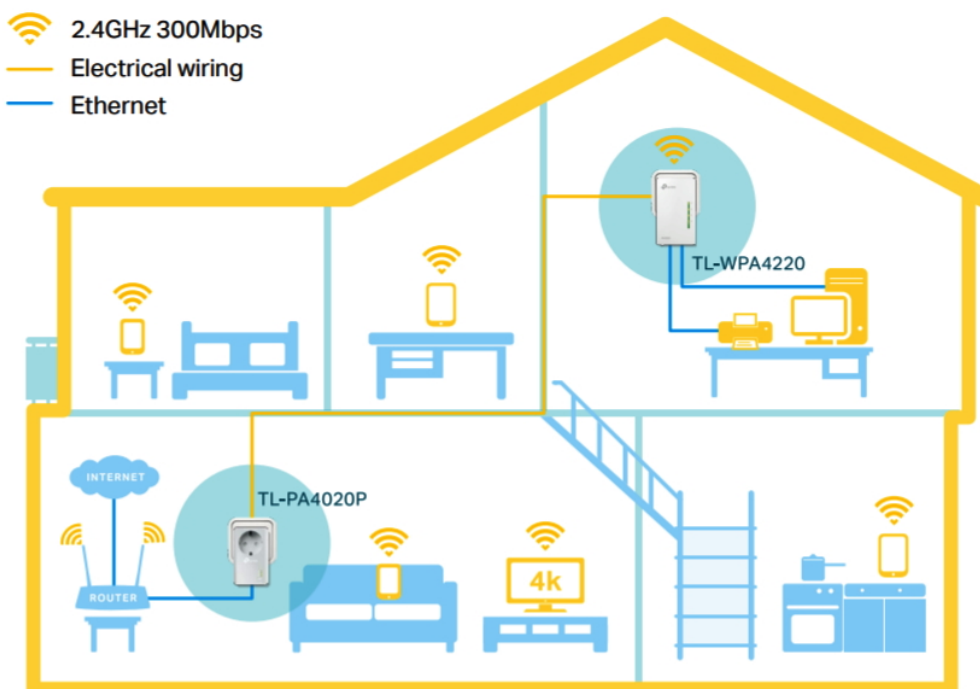

Sada powerline adaptérů s **Wi-Fi** připojením a pokročilou technologií **HomePlug AV2** poskytuje uživatelům vysokorychlostní přenos dat rychlostí **až 600 Mb/s** po elektrickém vedení (dosah 300 m), nebo **až 300 Mb/s** přes Wi-Fi připojení. Streamujte v HD, hrajte online a stahujte velké soubory bez přerušení.

- **HomePlug AV2 standard** - vysokorychlostní přenos dat rychlostí až 600 Mb/s
- **Wi-Fi** - integrovaný přístupový bod standardu 802.11b/g/n (pouze v sekundární jednotce)
- **Plug and Play** - umožňuje jednoduché a rychlé nastavení během pár minut

ZÁKLADNÍ SPECIFIKACE

Typ zásuvky: EU

Rychlost přenosu dat: až 600 Mb/s

Standardy a protokoly: HomePlug AV2, HomePlug AV, IEEE 1901, IEEE 802.3, IEEE 802.3u, IEEE 802.3ab, IEEE 802.11b/g/n

Rozhraní: 2 × 10/100 Mbps RJ-45

Zabezpečení: WPA-PSK, WPA2-PSK, WEP, 128bitové AES šifrování

Dosah: až 300 m

Rozměry:

TL-WPA4220: 94 × 54 × 40 mm

TL-PA4020P: 95 × 58 × 42 mm

Barva: bílá-šedá