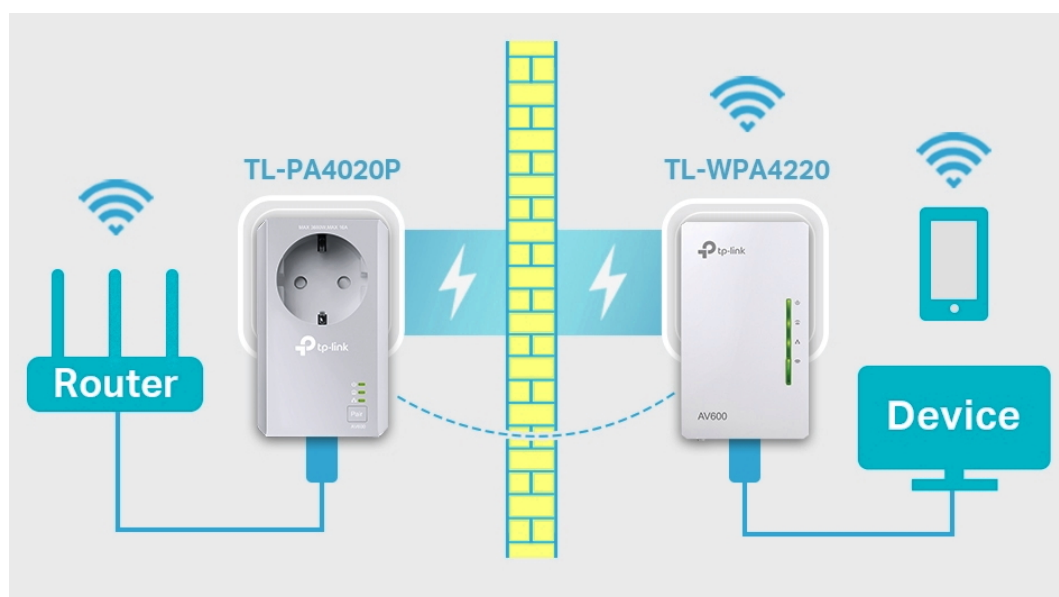

Sada powerline adaptérů s **Wi-Fi** připojením a pokročilou technologií **HomePlug AV2** poskytuje uživatelům vysokorychlostní přenos dat rychlostí **až 600 Mb/s** po elektrickém vedení (dosah 300 m), nebo **až 300 Mb/s** přes Wi-Fi připojení. Streamujte v HD, hrajte online a stahujte velké soubory bez přerušení.

- **HomePlug AV2 standard** - vysokorychlostní přenos dat rychlostí až 600 Mb/s
- **Wi-Fi** - integrovaný přístupový bod standardu 802.11b/g/n (pouze v sekundární jednotce)
- **Plug and Play** - umožňuje jednoduché a rychlé nastavení během pár minut

ZÁKLADNÍ SPECIFIKACE

Typ zásuvky: EU

Rychlost přenosu dat: až 600 Mb/s

Standardy a protokoly: HomePlug AV2, HomePlug AV, IEEE 1901, IEEE 802.3, IEEE 802.3u, IEEE 802.3ab, IEEE 802.11b/g/n

Rozhraní: 2 x 10/100 Mbps RJ-45

Zabezpečení: WPA-PSK, WPA2-PSK, WEP, 128-bitové AES šifrování

Dosah: až 300 m

Rozměry:

TL-WPA4220: 94 x 54 x 40 mm

TL-PA4020P: 95 x 58 x 42 mm

Barva: bílá - šedá