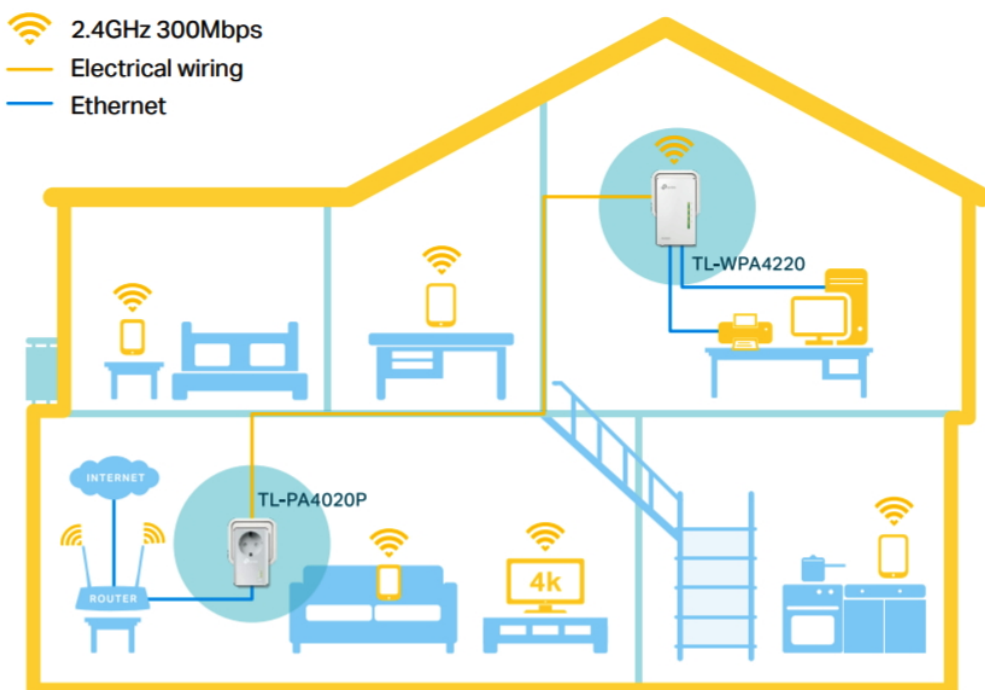

Sada powerline adaptérů s **Wi-Fi** připojením a pokročilou technologií **HomePlug AV2** poskytuje uživatelům vysokorychlostní přenos dat rychlostí **až 600 Mb/s** po elektrickém vedení (dosah 300 m), nebo **až 300 Mb/s** přes Wi-Fi připojení. Streamujte v HD, hrajte online a stahujte velké soubory bez přerušení.

- **HomePlug AV2 standard** - vysokorychlostní přenos dat rychlostí až 600 Mb/s
- **Wi-Fi** - integrovaný přístupový bod standardu 802.11b/g/n (pouze v sekundární jednotce)
- **Plug and Play** - umožňuje jednoduché a rychlé nastavení během pár minut

ZÁKLADNÍ SPECIFIKACE

Typ zásuvky: EU

Rychlost přenosu dat: až 600 Mb/s

Standardy a protokoly: HomePlug AV2, HomePlug AV, IEEE 1901, IEEE 802.3, IEEE 802.3u, IEEE 802.3ab, IEEE 802.11b/g/n

Rozhraní: 2 x 10/100 Mbps RJ-45