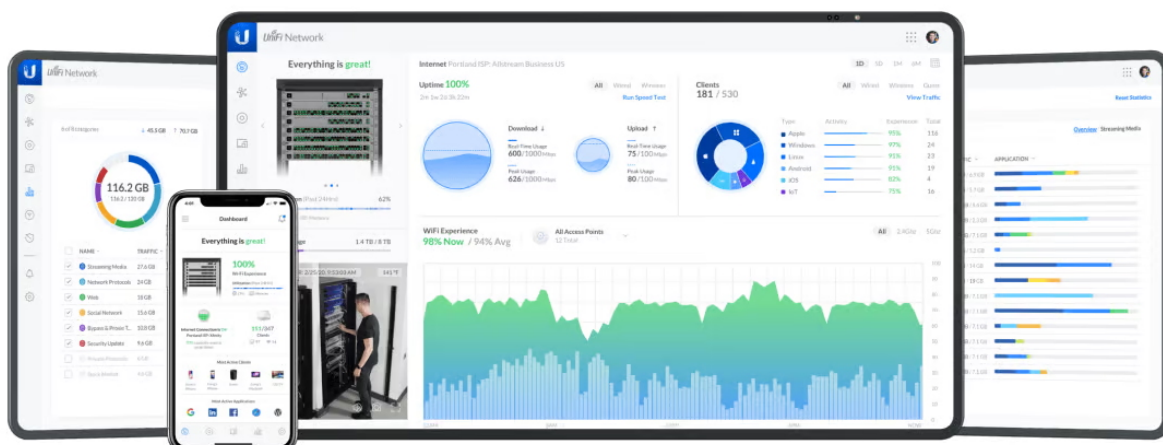

Ubiquiti UniFi Switch USW-Flex 3 ks

5x Gigabit RJ45

Indoor/Outdoor Switch with PoE Support

1x PoE++

60W 802.3bt PoE++ Input

4x PoE

Auto-Sensing 802.3af PoE Output

Sportový UniFi Switch (USW-Flex) je flexibilní PoE switch s managementem **ve venkovním provedení (IP55)**. Ideální pro napájení kamer nebo jiných zařízení, které podporují PoE 802.3af. Switch garantuje vysokou propustnost **až 5 Gbps** (kapacita 10 Gbps), forwarding rate 7,44 Mpps.

UniFi Switch USW-Flex je výkonný plně **gigabitový PoE switch** známého výrobce Ubiquiti ze série UniFi. Je osazen **5x Gbit ethernetovými porty** s podporou PoE výstupu až **15 W na port**, celkově 46 W pokud je napájen **PoE++ (802.3bt)** nebo pomocí PoE adaptéru 50V/60W. Switch nabízí možnost instalace na sloup i na zeď.

Konfiguraci a správu UniFi zařízení umožňuje aplikace UniFi Network, která je předinstalovaná na **UniFi OS konzolích** (UniFi Dream Machine, Dream Router, Dream Wall, Express, Cloud Gateway Ultra atd.). Alternativou je volně dostupný software UniFi Network Server, určený pro instalaci na vlastní počítač nebo server (Windows, MacOS, Linux). Software UniFi Network Server je neustále vylepšován, a proto doporučujeme vždy používat aktuální verzi, kterou stahujete na stránkách Ubiquiti v sekci **Download**. Více informací o tomto produktu se dozvíte také na **školení Ubiquiti**.