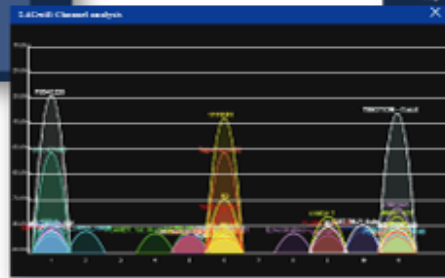

Home Dashboard for Wi-Fi Status

Wi-Fi Channel Analyzer

[Ostatní download](#)