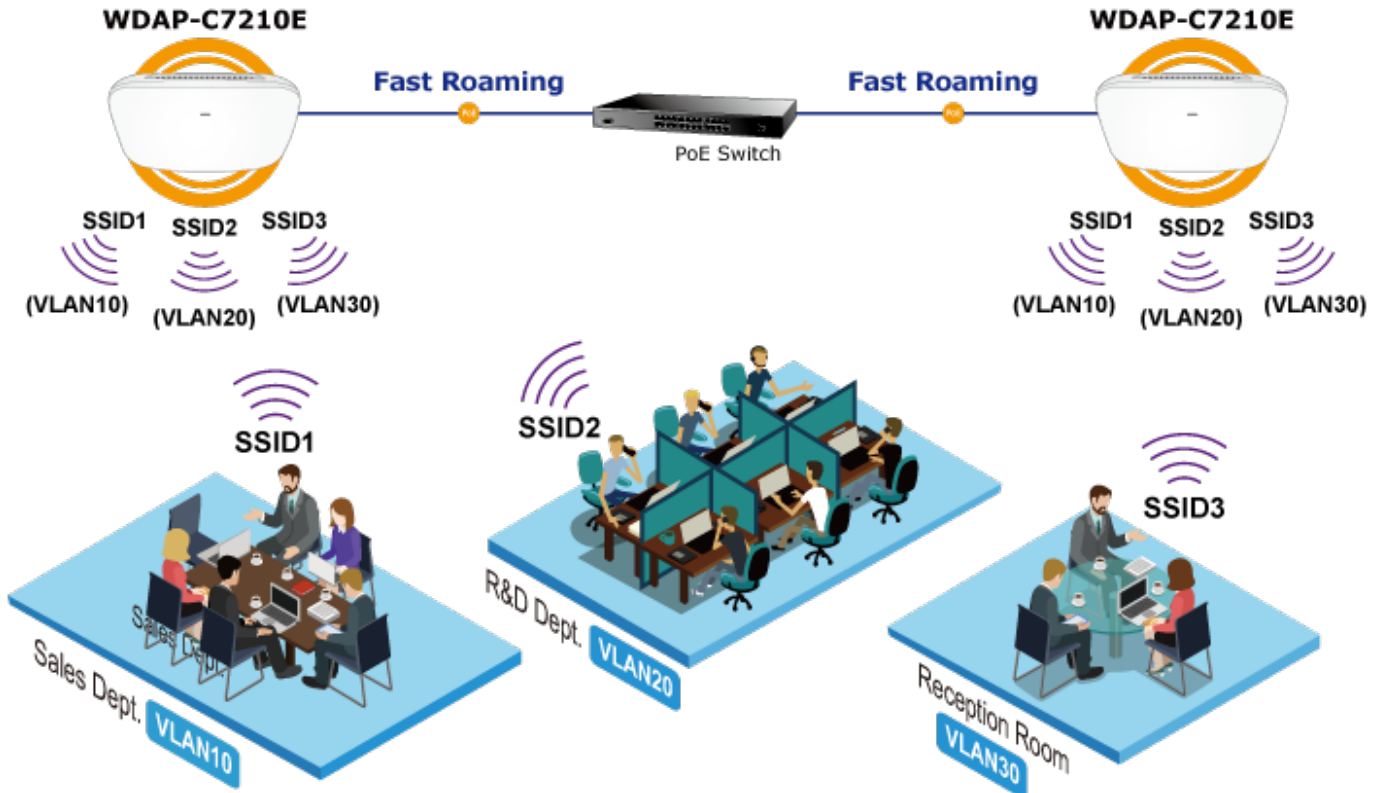

Pokročilé zabezpečení díky **šifrovanému přenosu dat** dle protokolů WEP, WPA/WPA2, WPA-PSK/WPA2-PSK s autentizací RADIUS 802.1X, účinně zabrání odposlechu neoprávněnými uživateli.

Napájení jednotky je řešeno skrze **PoE+ 802.3at**, nebo přes síťový adaptér, příkon do 12 W.

---

WAVE 1  
**SU-MIMO**  
 Serving one user at a time

WAVE 2  
**MU-MIMO**  
 Serving multiple users simultaneously

WDAP-C7210E Data Transmission Rates **1200Mbps**

# Multi-SSID + VLAN + Fast Roaming

((( 2.4GHz 802.11n ))) ((( 5GHz 802.11ac )))

### AP/Gateway Mode