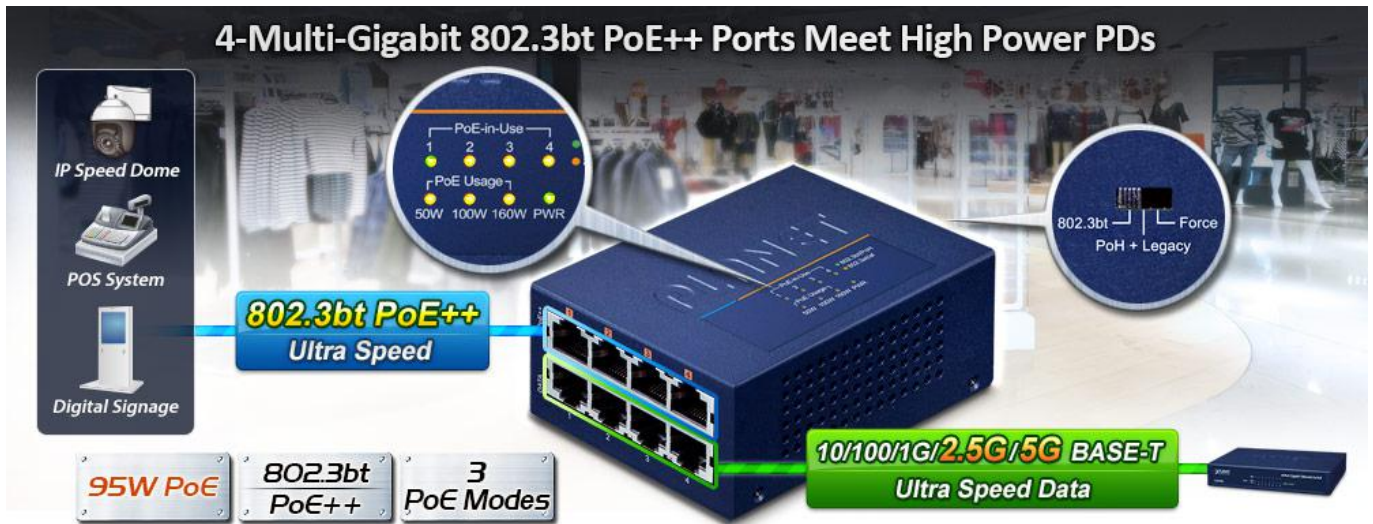

PLANET UPOE-400

Cena celkem:	6 183 Kč (bez DPH: 5 110 Kč)
Běžná cena:	6 802 Kč
Ušetříte:	618 Kč
Kód zboží:	NETPLA2160
Part No.:	UPOE-400
Záruka:	38 měs.
Stav:	Nové zboží

Popis

PLANET UPOE-400

PoE 4portový injektor pro napájení po Ethernetovém kabelu, standard **IEEE 802.3bt PoE++ do příkonu až 160 W**, pracuje i na **1/2,5/5Gb** propojení.

Kovová skříň, pracovní teplota 0 až +50 °C, montáž na **DIN** lištu nebo přímo na zeď, napájení **DC 52-54 V**.

Injektor disponuje proti normě IEEE 802.3at zvýšenou zatížitelností, je tak ideálním pro aplikace kamerových systémů a VoIP telefonních sítí. Napájení PoE lze realizovat i na 5gigabitovém Ethernetu, podporuje 802.3/802.3u/802.3ab/802.3bz (2.5G/5GBase-T). Injektor je **zpětně kompatibilní s předchozí generací IEEE 802.3at**.

Zařízení standardu IEEE 802.3bt samo detekuje, zda je připojené a je schopné být napájeno z Ethernetu. Rovněž jsou takto napájená zařízení chráněna i proti poškození chybným zapojením.

4-Multi-Gigabit 802.3bt PoE++ Ports Meet High Power PDs

ZÁKLADNÍ SPECIFIKACE

Rozhraní: 8 x RJ-45 10/100/1G/2.5G/5Gb/s : 4 x Data input, 4 x Data + Power output

Celkový napájecí výkon: do 180 W, IEEE 802.3bt PoE++

Zatížitelnost portu: až 95 W (PoH + Legacy), až 90 W (802.3bt), až 60 W klasicky