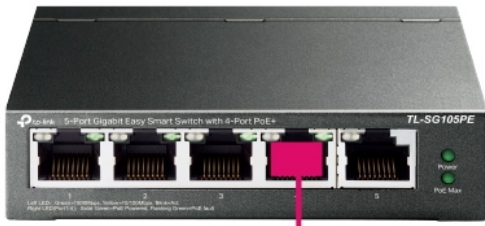

TP-LINK TL-SG105PE

Cena celkem:	1 535 Kč (bez DPH: 1 268 Kč)
Běžná cena:	1 688 Kč
Ušetříte:	153 Kč
Kód zboží:	NAPTPL1088
Part No.:	TL-SG105PE
Záruka:	60 měs.
Stav:	Nové zboží

Popis

TP-Link TL-SG105PE

Switch nabízející **pět GbE RJ-45 portů** s podporou **4 x PoE+ (802.3af/at)** a celkovým napájecím výkonem **až 65 W**. Snadné použití přes **web management nebo pomocí Easy Smart Configuration Utility**. Přepínací kapacita dosahuje až **10 Gbps** a rychlost směrování až **7,44 Mpps**.

- PoE+ napájení (802.3af/at) s příkonem až 30 W na port
- Celkový napájecí výkon až 65 W
- Podpora PoE Auto Recovery
- Správa přes web management nebo Easy Smart Configuration Utility
- Inteligentní správa napájení
- Ideální pro menší kamerové (dohledové) systémy
- Podpora IGMP Snooping, QoS a VLAN
- Kovové fanless provedení a možná montáž na stěnu

ZÁKLADNÍ SPECIFIKACE

Počet portů: 5 x GbE RJ-45

PoE: ano, až 30 W/port, celkový výkon 65 W

Kapacita switche: 10 Gbps

Rychlost směrování: 7,44 Mpps

Rozměry: 99,8 x 98 x 25 mm

IP Camera

IP Camera