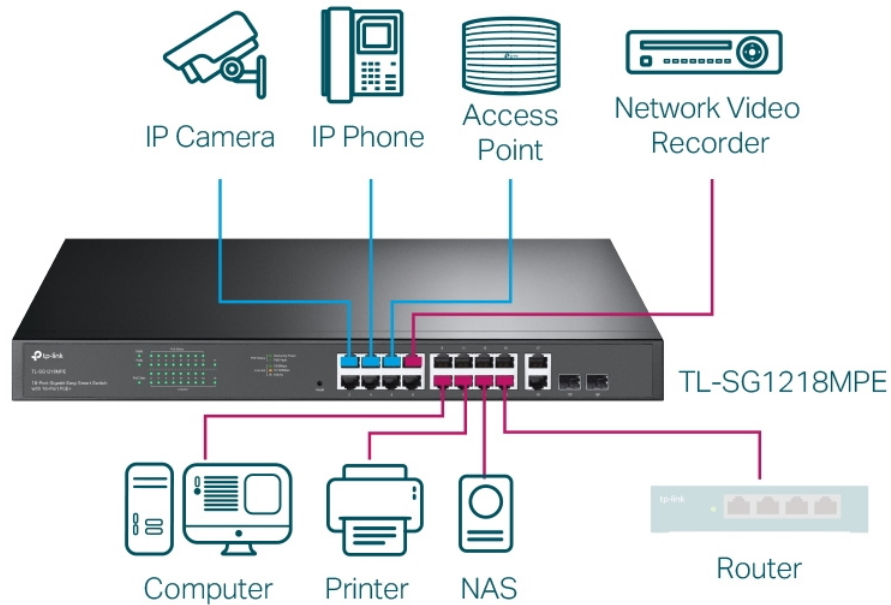

- PoE+ napájení (802.3af/at) s příkonem až 30 W na port
- Celkový napájecí výkon až 250 W
- Správa přes web management nebo Easy Smart Configuration Utility
- Inteligentní správa napájení
- Ideální pro menší kamerové (dohledové) systémy
- Podpora IGMP Snooping, QoS a VLAN

TP-Link PoE Switch

Supply power and data to network devices over a single Ethernet cable

16× Gigabit PoE+ Ports
Up to 30 W on Each Port
Total 250 W Power Budget

TL-SG1218MPE

Surveillance
IP Camera

Conference Calls
IP Phone

Wi-Fi Coverage
Access Point

ZÁKLADNÍ SPECIFIKACE

Počet portů: 16x GbE RJ-45, 2x kombo port RJ-45/SFP slot

PoE: ano, až 30 W/port, celkový výkon 250 W

Kapacita switche: 36 Gbps

Rychlost směrování: 26,78 Mpps

Rozměry: 440 x 180 x 44 mm

TP-Link Easy Smart Switch Plug and Play

- 1 Plug In
- 2 Connect Devices

- 3 Enjoy
-

Advanced Network Features

VLAN for simplified management, enhanced security and better experience