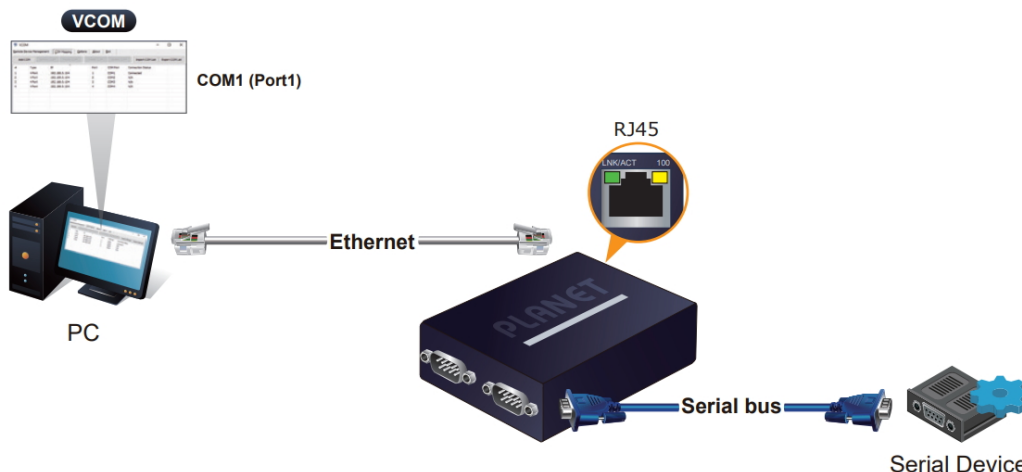

### PLANET ICS-120

Konvertor **RS485/422/232 na TCP/IP** protokol. Převodník IP komunikace (RJ-45 10/100 Base-TX) na sériové linky typů RS-485, RS-422 a RS-232, typ sériové komunikace je volitelný.

Přenos sériové komunikace po IP protokolu je **zvláště využíván pro sběr dat, řídicí automaty a ovládání kamerových systémů**. Rovněž je náhradou fyzické konverze sériového protokolu do jiného přenosového média. Prakticky neomezeně prodlužuje dosah sériové komunikace.

Konvertor umožňuje efektivní vzdálenou správu skrze **Web, Telnet, VCOM**. Mezi další rozhraní a protokoly pro správu patří **PLANET Smart Discovery Utility, UNI-NMS monitoring a SNMP v1/v2c, SNMP trap**. Podporuje aplikační i sériové provozní režimy pro připojení alarmu nebo IP adresy, což šetří čas správce sítě při detekci a lokalizaci síťových problémů bez nutnosti vizuální kontroly kabeláže a zařízení.

Schopnost práce s vymezovačem znaků:

- možnost zadání počátečního a koncového znaku, který určuje začátek a konec komunikace sériového zařízení. Data nejsou po Ethernetu odesílána dříve, než je přijat koncový znak
- možnost nastavit příjem ze sériového portu tak, aby pokud obsahuje určitý znak byla komunikace ignorována