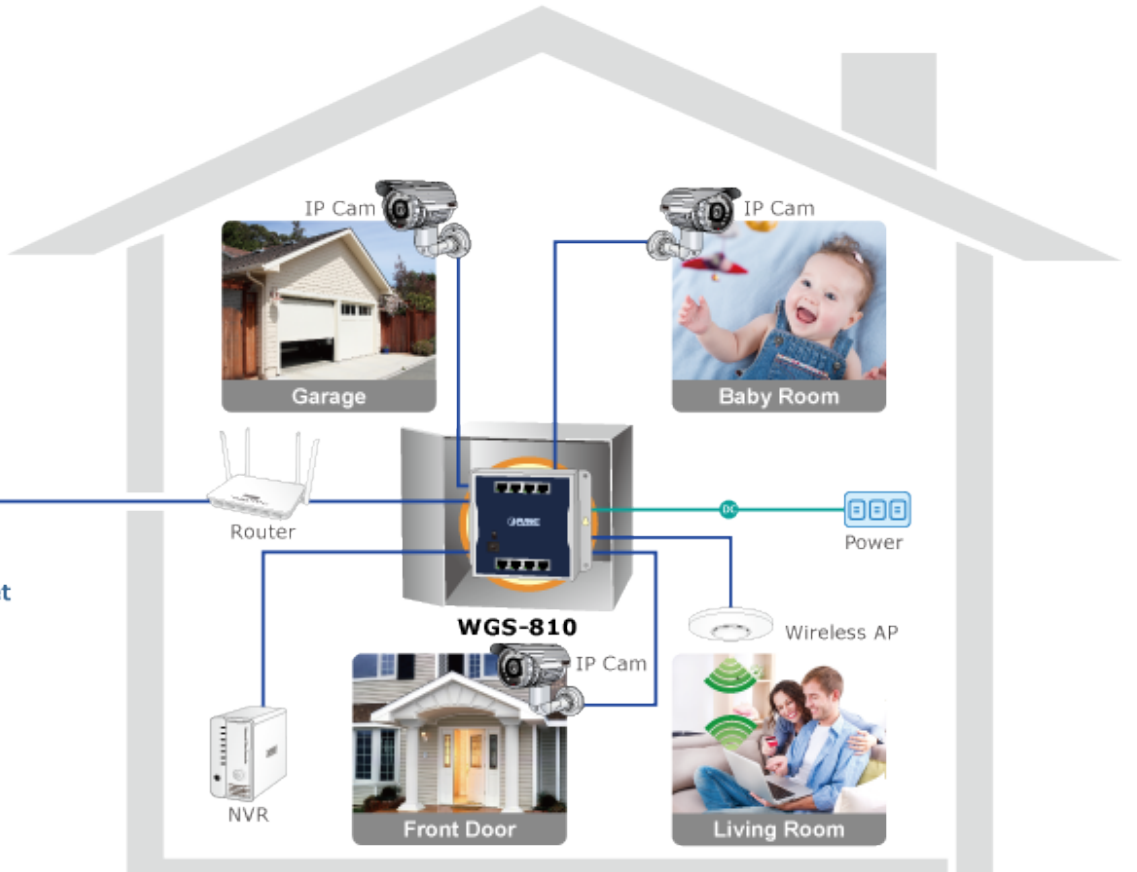

PLANET WGS-810

Cena celkem:	2 499 Kč
	(bez DPH: 2 065 Kč)
Běžná cena:	2 749 Kč
Ušetříte:	250 Kč
Kód zboží:	NETPLA2301
Part No.:	WGS-810
Záruka:	38 měs.
Stav:	Nové zboží

Popis

PLANET WGS-810

Gigabitový průmyslový přepínač s **8 x RJ-45 10/100/1000Base-T** porty. Instalace **na zeď** (fixně/magneticky) nebo **na DIN lištu** přímo do rozvaděčů. Kovové provedení **IP30**, konstrukce je odolná vůči pádu a vibracím. **DIP přepínač** (standard/VLAN/extend mód), ESD ochrana do 4 kV, bez ventilátorů, napájení 12 V DC.

Napájení: zdroj 12 V DC

Ochrana: ESD do 4 kV

Provozní teplota: -20 až +60 °C

Rozměry: 148 x 134 x 25 mm

Hmotnost: 446 g

Průmyslové vlastnosti:

zařízení je odolné proti pádu (IEC-60068-2-32) z výšky 75 cm na všechny dopadové části

zařízení je odolné proti vibracím (IEC-60068-2-6)

zařízení je odolné proti přetížení krátkodobému zrychlení 50g, dlouhodobému 4g, (IEC-60068-2-27)

Standard Mode

WGS-810

PC

100 meters (328 feet)

1000BASE-T UTP

VLAN Mode with VLAN Isolation

1000BASE-T UTP

Extend Mode with Distance Extension & VLAN Isolation

1000BASE-T UTP

Mobile Network

Internet

Office

— 1000BASE-T UTP
— Power Line (DC)