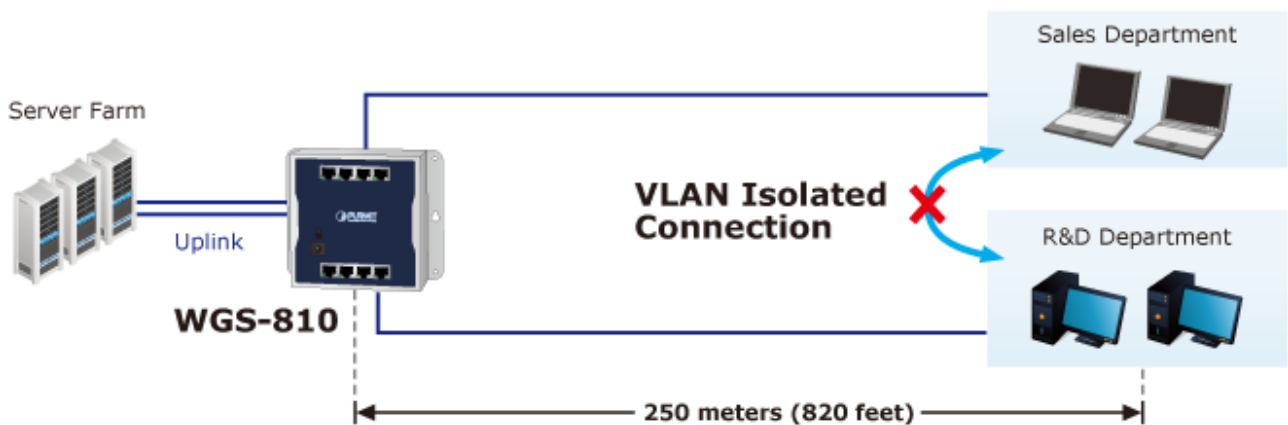

Napájení: zdroj 12 V DC

Ochrana: ESD do 4 kV

Provozní teplota: -20 až +60 °C

Rozměry: 148 x 134 x 25 mm

Hmotnost: 446 g

Průmyslové vlastnosti:

zařízení je odolné proti pádu (IEC-60068-2-32) z výšky 75 cm na všechny dopadové části

zařízení je odolné proti vibracím (IEC-60068-2-6)

zařízení je odolné proti přetížení krátkodobému zrychlení 50g, dlouhodobému 4g, (IEC-60068-2-27)

Standard Mode

WGS-810

PC

100 meters (328 feet)

1000BASE-T UTP

VLAN Mode with VLAN Isolation

1000BASE-T UTP

Extend Mode with Distance Extension & VLAN Isolation

1000BASE-T UTP

Mobile Network

Internet

Office

— 1000BASE-T UTP
— Power Line (DC)