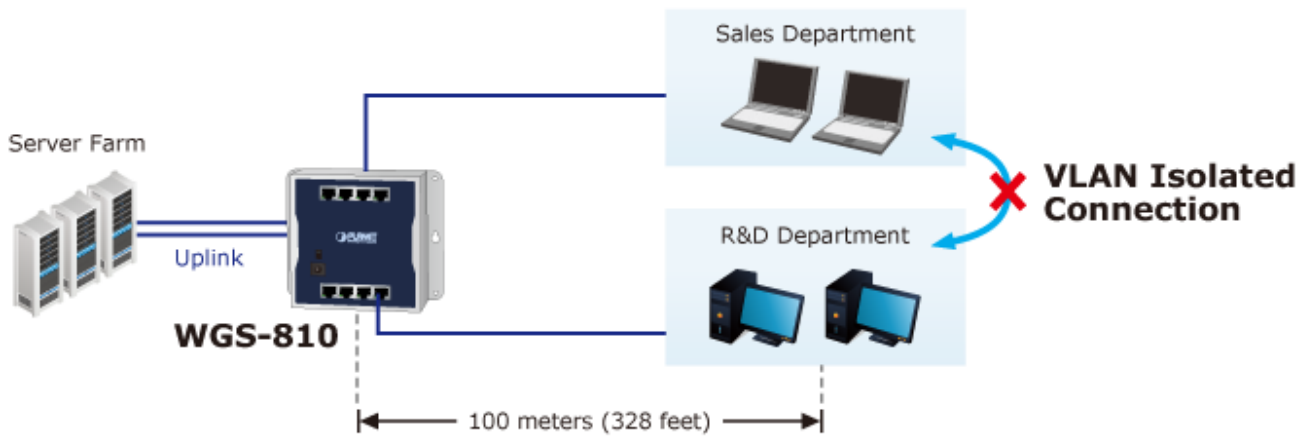

PLANET WGS-810

Cena celkem:	2 499 Kč
	(bez DPH: 2 065 Kč)
Běžná cena:	2 749 Kč
Ušetříte:	250 Kč
Kód zboží:	NETPLA2301
Part No.:	WGS-810
Záruka:	38 měs.
Stav:	Nové zboží

Popis

PLANET WGS-810

Gigabitový průmyslový přepínač s **8 x RJ-45 10/100/1000Base-T** porty. Instalace **na zeď** (fixně/magneticky) nebo **na DIN lištu** přímo do rozvaděčů. Kovové provedení **IP30**, konstrukce je odolná vůči pádu a vibracím. **DIP přepínač** (standard/VLAN/extend mód), ESD ochrana do 4 kV, bez ventilátorů, napájení 12 V DC.

Napájení: zdroj 12 V DC

Ochrana: ESD do 4 kV

Provozní teplota: -20 až +60 °C

Rozměry: 148 x 134 x 25 mm

Hmotnost: 446 g

Průmyslové vlastnosti:

zařízení je odolné proti pádu (IEC-60068-2-32) z výšky 75 cm na všechny dopadové části

zařízení je odolné proti vibracím (IEC-60068-2-6)

zařízení je odolné proti přetížení krátkodobému zrychlení 50g, dlouhodobému 4g, (IEC-60068-2-27)

Standard Mode

WGS-810

PC

100 meters (328 feet)

1000BASE-T UTP

VLAN Mode with VLAN Isolation

1000BASE-T UTP

Extend Mode with Distance Extension & VLAN Isolation

1000BASE-T UTP

Mobile Network

Internet

Office

— 1000BASE-T UTP
— Power Line (DC)