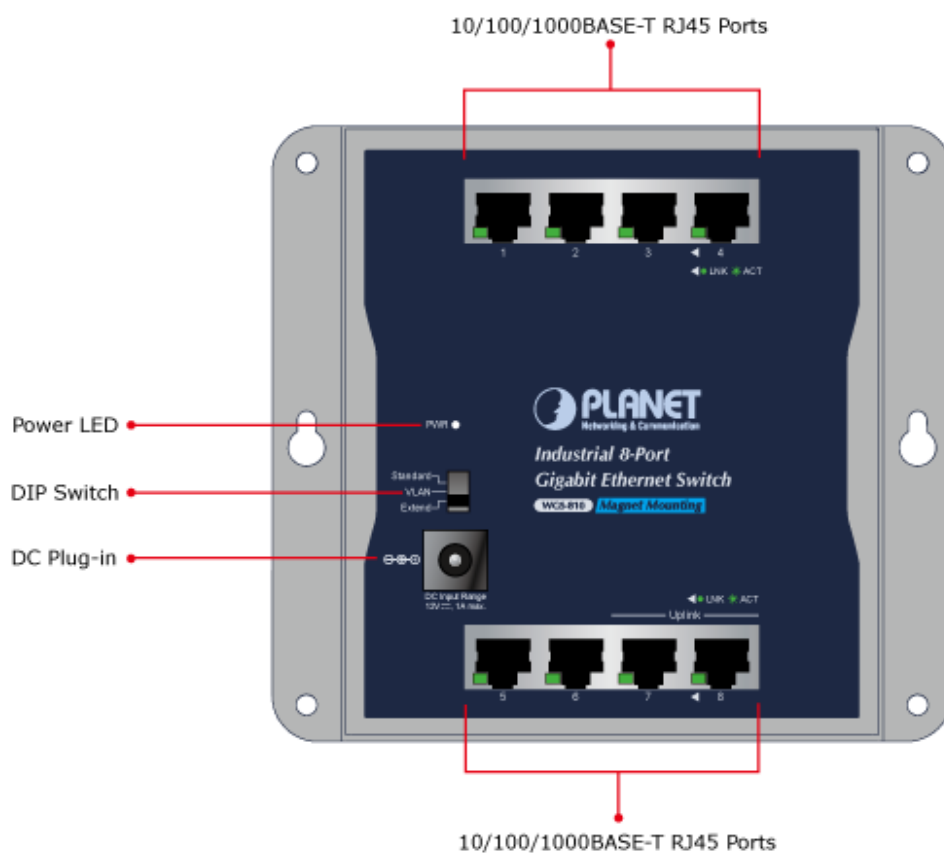

PLANET WGS-810

Cena celkem:	2 499 Kč
	(bez DPH: 2 065 Kč)
Běžná cena:	2 749 Kč
Ušetříte:	250 Kč
Kód zboží:	NETPLA2301
Part No.:	WGS-810
Záruka:	38 měs.
Stav:	Nové zboží

Popis

PLANET WGS-810

Gigabitový průmyslový přepínač s **8 x RJ-45 10/100/1000Base-T** porty. Instalace **na zeď** (fixně/magneticky) nebo **na DIN lištu** přímo do rozvaděčů. Kovové provedení **IP30**, konstrukce je odolná vůči pádu a vibracím. **DIP přepínač** (standard/VLAN/extend mód), ESD ochrana do 4 kV, bez ventilátorů, napájení 12 V DC.

ZÁKLADNÍ SPECIFIKACE

Fyzické vlastnosti:

Porty: 8 x RJ-45 10/100/1000Base-T

Paměť: 4k MAC adres

Propustnost: sběrnice 16 Gbps, provozně 11,9 Mpps (64B)

Podpora přenosu: JumboFrame 9 KB

Provedení: DIN lišta, na zeď (fixně/magneticky)

Napájení: zdroj 12 V DC

Ochrana: ESD do 4 kV

Provozní teplota: -20 až +60 °C

Rozměry: 148 x 134 x 25 mm

Hmotnost: 446 g

Průmyslové vlastnosti:

zařízení je odolné proti pádu (IEC-60068-2-32) z výšky 75 cm na všechny dopadové části

zařízení je odolné proti vibracím (IEC-60068-2-6)

zařízení je odolné proti přetížení krátkodobému zrychlení 50g, dlouhodobému 4g, (IEC-60068-2-27)

Standard Mode

WGS-810

PC

100 meters (328 feet)

1000BASE-T UTP