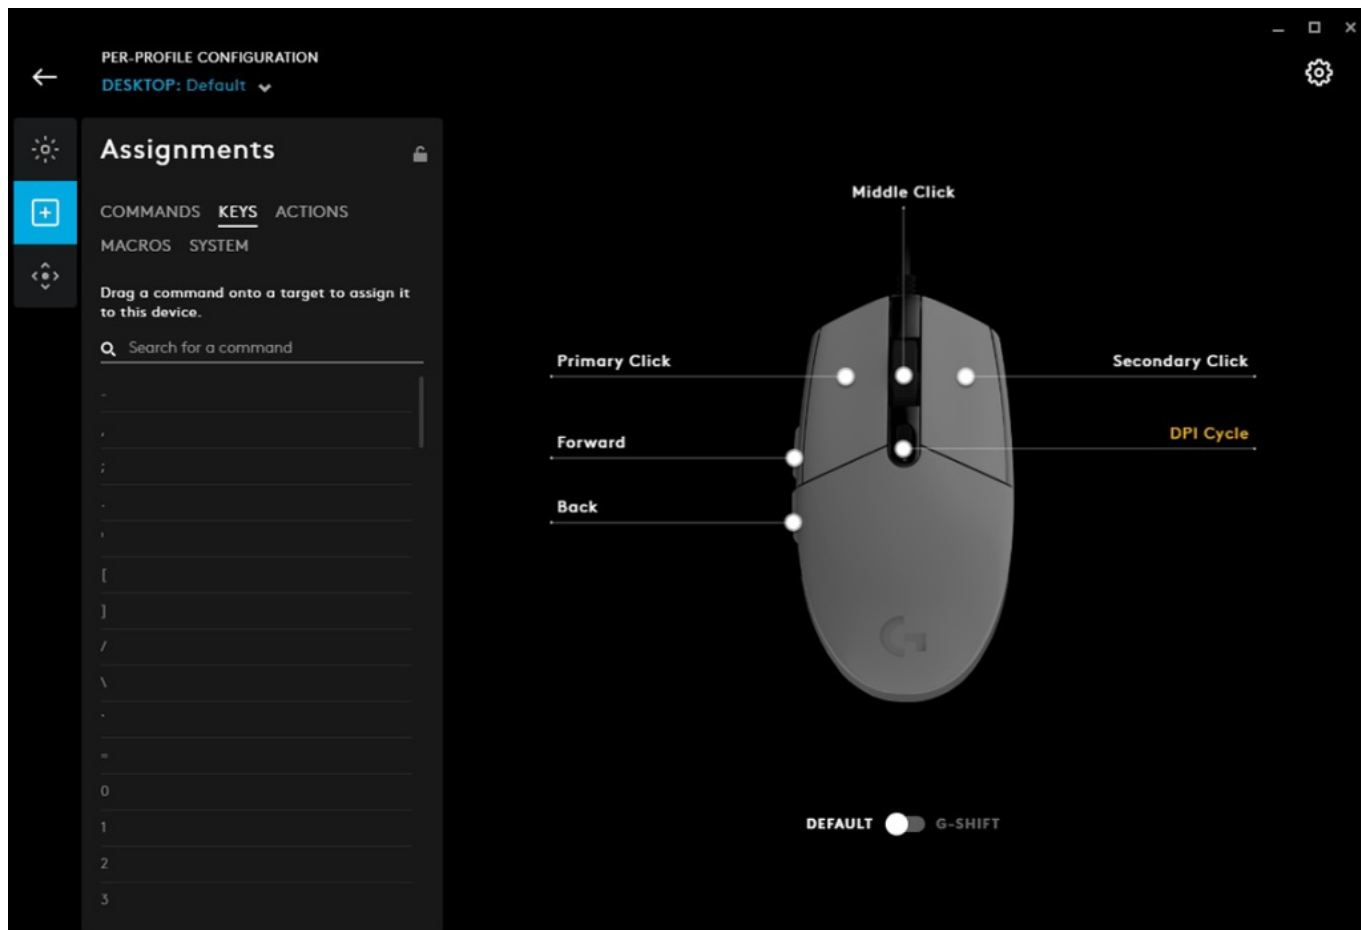

LOGITECH G102 LIGHTSYNC ČERNÁ

Cena celkem:	618 Kč (bez DPH: 511 Kč)
Běžná cena:	680 Kč
Ušetříte:	62 Kč
Kód zboží:	MOUL5554
Part No.:	910-005823
Záruka:	24 měs.
Stav:	Nové zboží

Popis

Logitech G102 LIGHTSYNC - gaming plný barev

Stylová herní myš Logitech G102 LIGHTSYNC, se kterou se náležitě vypořádáte s herními výzvami. Disponuje pokročilou technologií **podsvícení LIGHTSYNC**, výkonným senzorem a designem přesně do ruky. **Myš Logitech G102 LIGHTSYNC** je osazena moderním herním senzorem s vysokou citlivostí, která dosahuje **až 8000 DPI**. Díky **nastavitelnému rozlišení** si sami vyberete úroveň, který odpovídá typ hry nebo vašim požadavkům. S pomocí softwaru **Logitech G HUB** můžete využít až 5 předvoleb. Standardní design rozhodně neurazí a poskytuje potřebný komfort pro náročný a dlouhotrvající gaming. Jistě vás potěší možnost **nastavit herní příkazy nebo zkratky** k jednotlivým tlačítkům a ovládání herních titulů si ještě zjednodušit a zefektivnit.

Dvojice hlavních tlačítek se vyznačuje **optimálním zdvihem díky systému kovových pružin**, což umožňuje přesnou odezvu s každým kliknutím. Velký důraz je kladen na komplexní možnosti barevného podsvícení. Zvolit si můžete jednu barvu nebo jejich kombinaci, animovanou předvolbu a vše synchronizovat s dalšími periferiemi s Logitech G LIGHTSYNC. Myš umožňuje **změnu barev při hraní, sledování filmů nebo poslechu hudby**, kdy dokonce **bliká do rytmu** a podpoří atmosféru domácí párty.

Logitech G102 LIGHTSYNC

Jedinečná herní myš disponuje přesným optickým senzorem, který nabízí špičkové nastavitelné rozlišení až **8000 DPI**. Vyniká také svou dobou odezvy, která činí **1 ms** a **6 programovatelnými tlačítky**. Herní design doplňuje nastavitelné **RGB podsvícení LIGHTSYNC** ve škále až 16,8 milionů barev. Připojení je realizováno skrze **USB kabel** o délce 2,1 m.