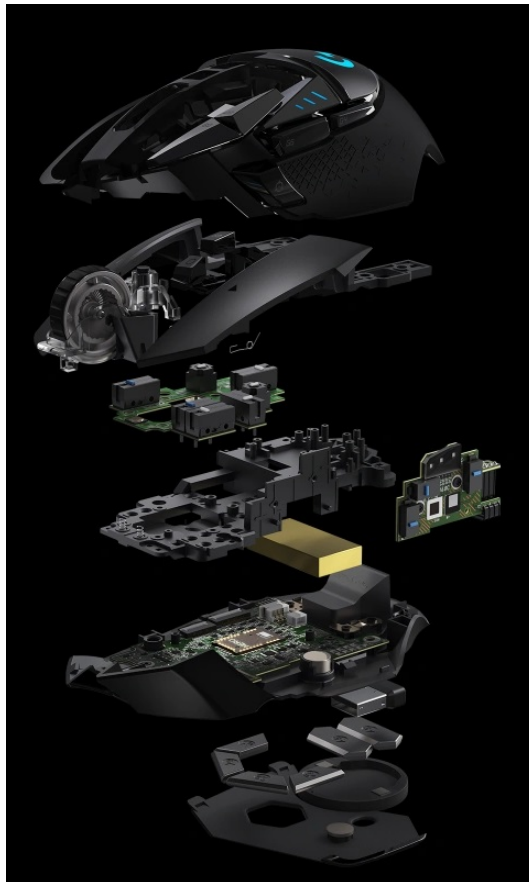

LOGITECH G502 HERO LIGHTSPEED

Cena celkem:	3 275 Kč (bez DPH: 2 706 Kč)
Běžná cena:	3 602 Kč
Ušetříte:	327 Kč
Kód zboží:	MOUL5541
Part No.:	910-005567
Záruka:	24 měs.
Stav:	Nové zboží

Popis

Hrajte na LIGHTSPEED úrovni - myš Logitech G502 HERO LIGHTSPEED

Bezdrátová myš Logitech G502 HERO LIGHTSPEED je tím pravým herním trumfem. Podporuje ultra rychlé bezdrátové připojení **LIGHTSPEED** pro zajištění spolehlivosti a profesionálního výkonu v oblasti **eSportu**. Logitech G502 HERO LIGHTSPEED disponuje **senzorem HERO 16K** nové generace s nastavitelným rozlišením **až na hodnotu 16 000 DPI**.

Díky širokému rozsahu citlivosti se přizpůsobí všem herním žánrům a zvládne všechny mise i herní výzvy – od precizního míření sniperkou po zběsilé manévrování mezi kulkami. Pro ještě lepší klouzavost a ovladatelnost je myš vybavena systémem nastavitelné váhy takže si její pohyb a váhu přizpůsobíte přesně do ruky. Samozřejmostí je také přizpůsobitelné **RGB podsvícení**.

Logitech G502 HERO LIGHTSPEED

Herní bezdrátová myš disponující **11 programovatelnými tlačítky** a vysoce přesným optickým senzorem **HERO 16K** s nastavitelným rozlišením **až 16000 dpi**. Vyniká vysokou odolností **až 50 milionů kliknutí** a dobou odezvy **1 ms**. S technologií **Lightsync RGB** lze nastavit světelné animace a efekty. Napájení zajišťuje **vestavěná baterie**, která při plném nabití udrží myš bez podsvícení v chodu až 60 hodin. Připojení je realizováno skrze **USB přijímač**.