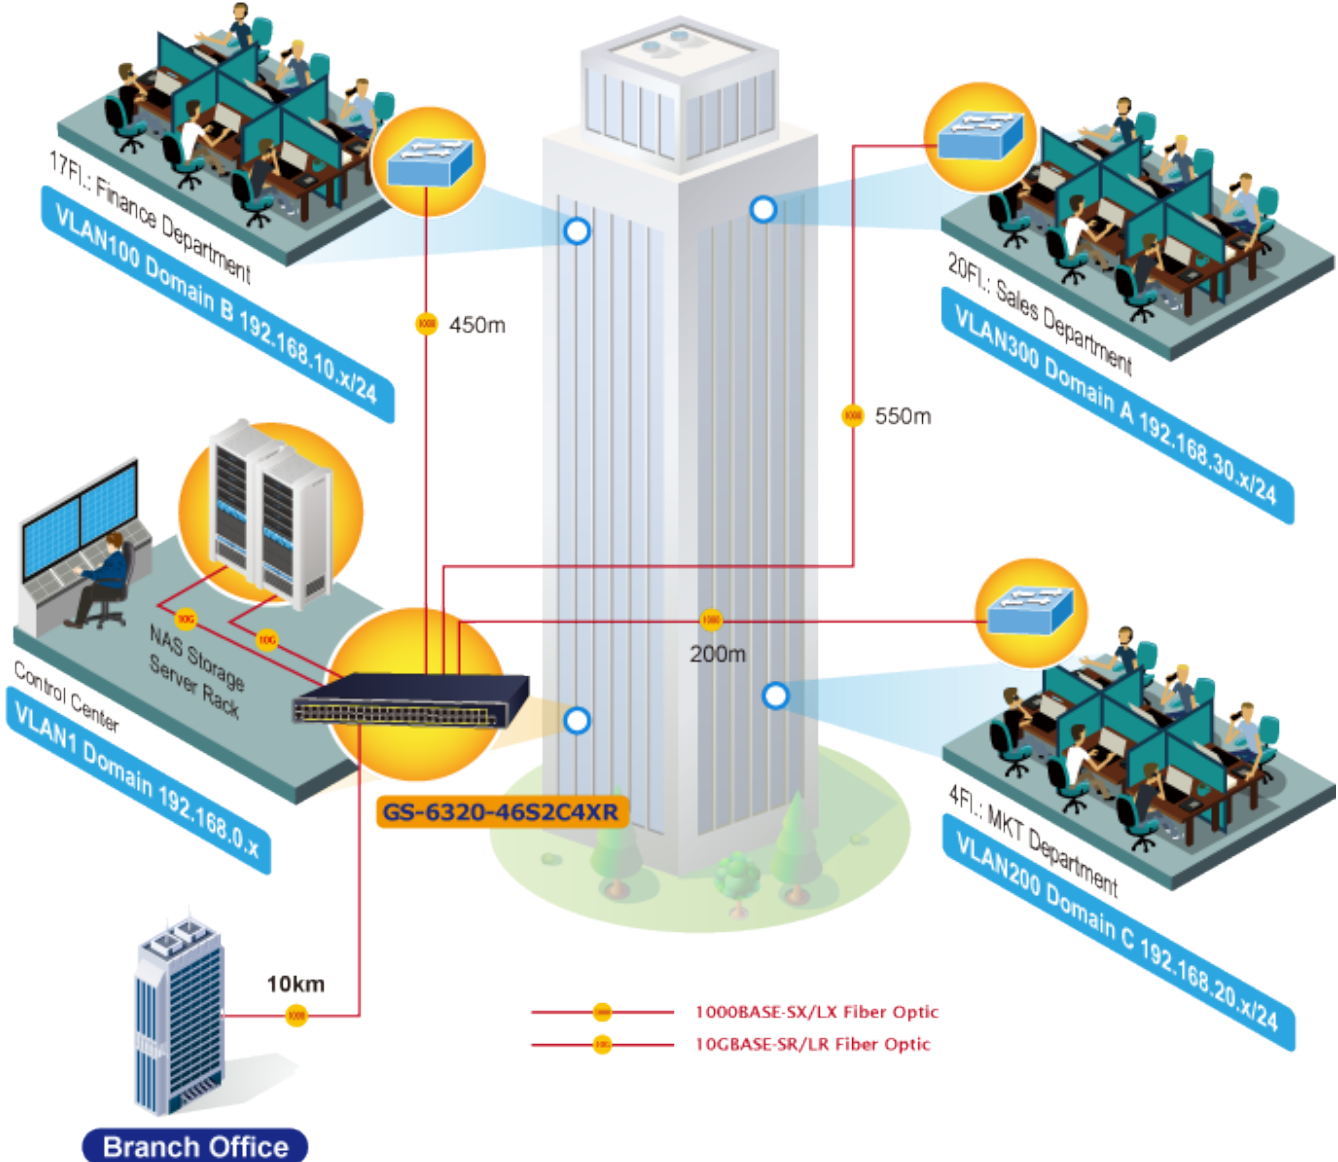

VLAN Routing + 10G Uplink Applications