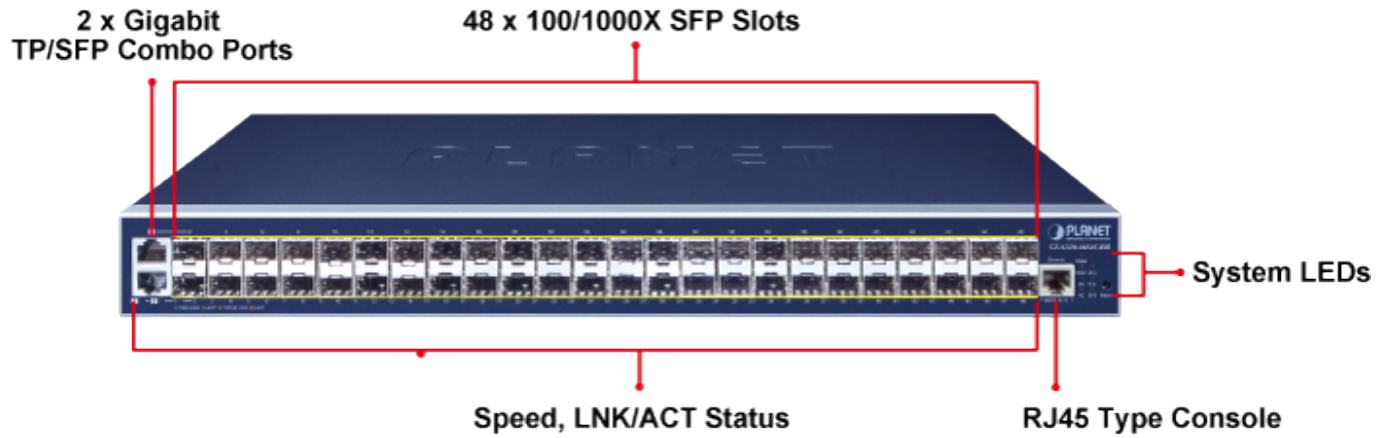

Diagnostika kabeláže: ano