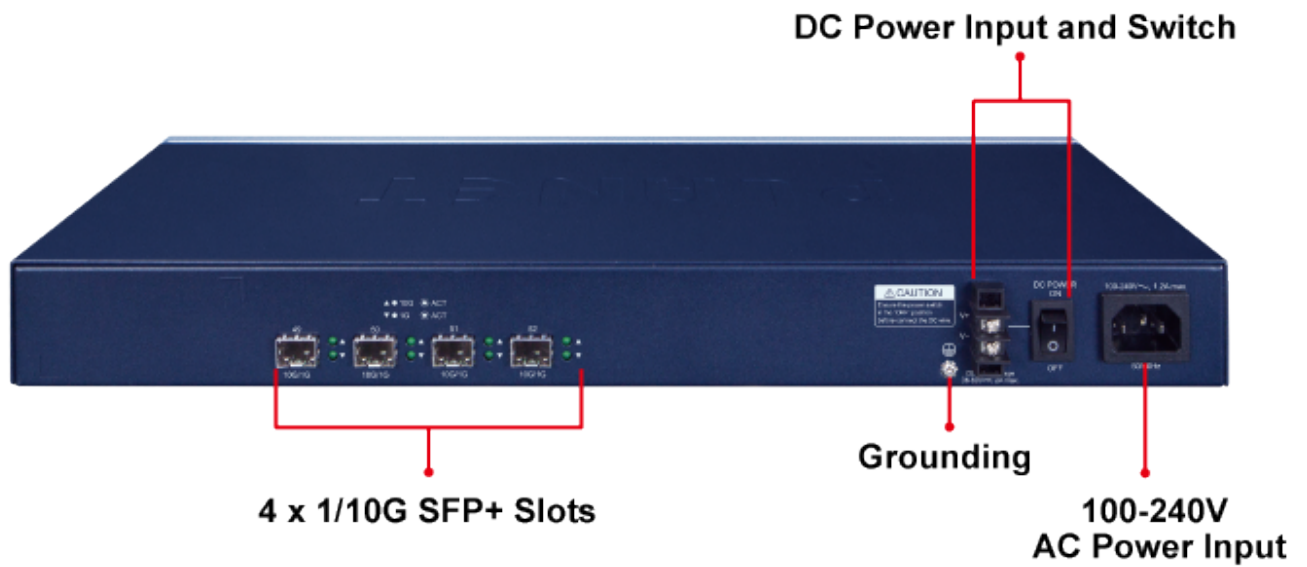

Diagnostika kabeláže: ano