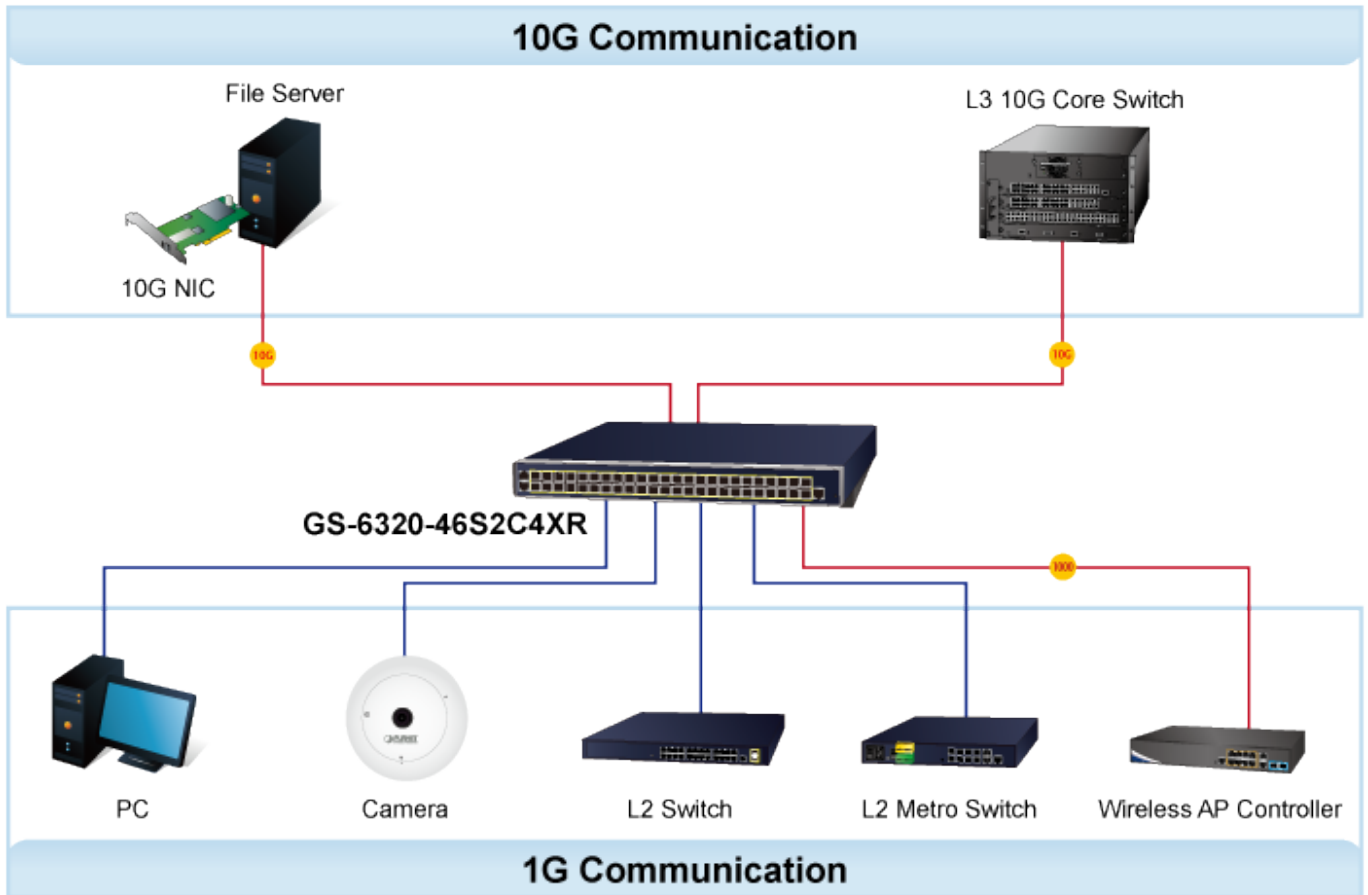

High Performance Server Service

- 1000BASE-SX/LX Fiber Optic
- 10GBASE-SR/LR Fiber Optic
- 1000BASE-T UTP