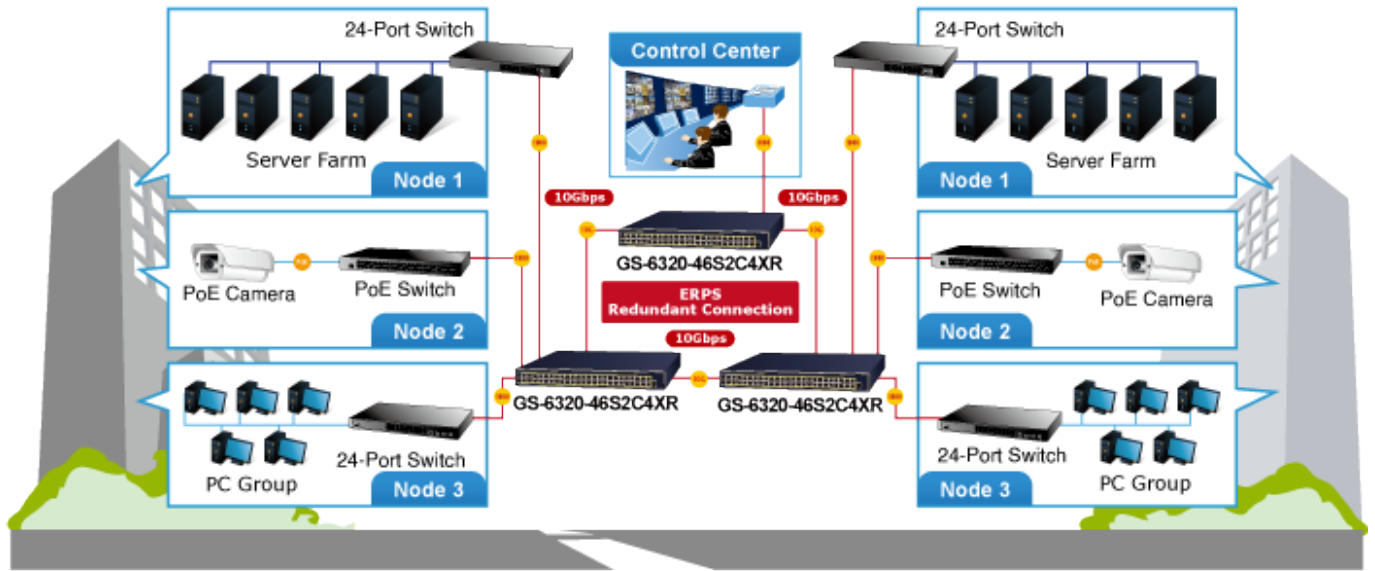

- —●— 100BASE-TX UTP
- —●— 100BASE-TX UTP with PoE
- —●— 1000BASE-T UTP
- —●— 1000BASE-SX/LX Fiber Optic
- —●— 10GBASE-SR/LR Fiber Optic