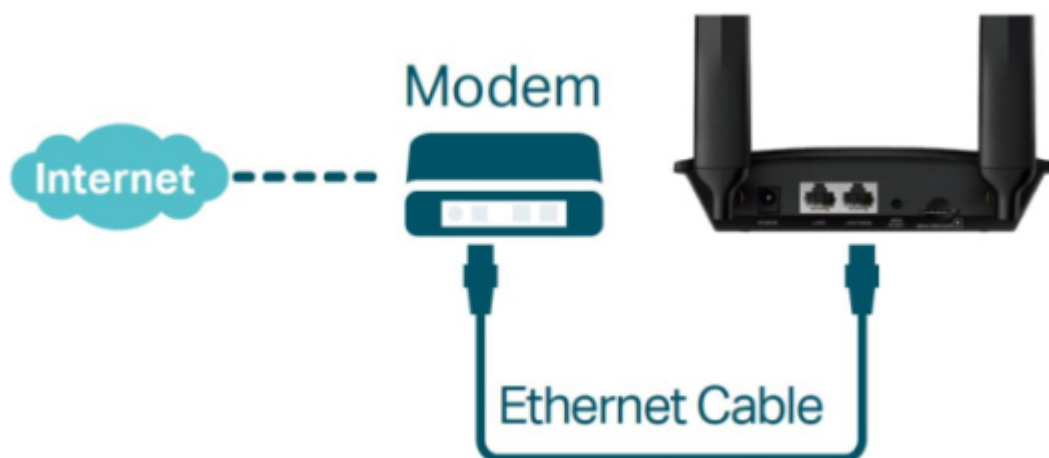

Popis

TP-Link TL-MR100

Využijte všechny výhody vaší špičkové **LTE** sítě s TL-MR100, který může dosáhnout rychlosti připojení až **300 Mbps**. TL-MR100 vám dovoluje sdílet vaši 4G LTE síť **až s 32 Wi-Fi zařízeními**, takže si můžete užít nepřerušené HD filmy, rychlé stahování souborů a video chat, který se neseká.

S integrovaným LTE modemem a **vestavěným slotem pro SIM kartu** je vše, co potřebujete, pouze vložit SIM kartu a zapnout router. Užívání si rychlé a stabilní Wi-Fi na LTE síti nebylo nikdy jednodušší.

ZÁKLADNÍ SPECIFIKACE

Standard: IEEE 802.11b/g/n

Rychlost datového přenosu: 300 Mbit/s

Anténa: 2x odnímatelná 4G LTE

Porty: 1x RJ-45 LAN, 1x RJ-45 WAN/LAN

Frekvenční pásmo: 2,4 GHz

Zabezpečení: 64/128bit WEP, WPA/WPA2, WPA-PSK/WPA2-PSK