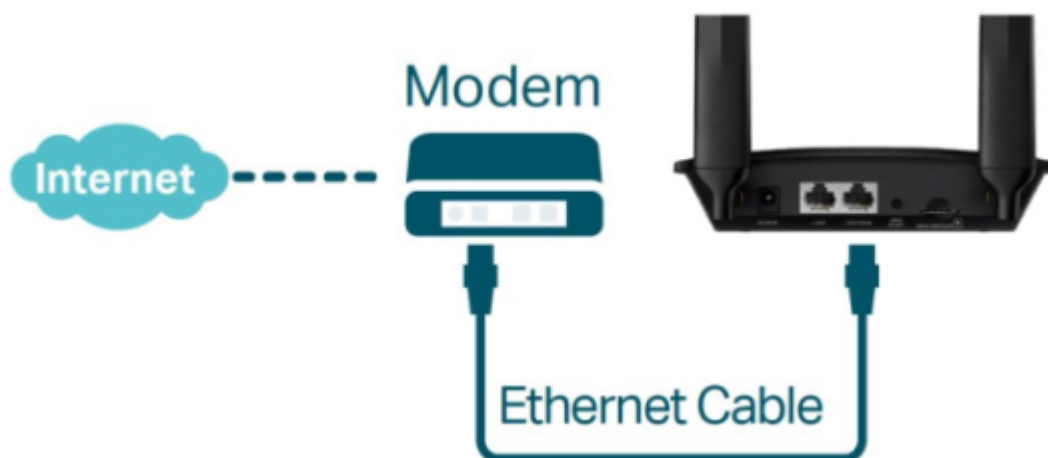

TP-LINK TL-MR100

Cena celkem:	1 251 Kč (bez DPH: 1 034 Kč)
Běžná cena:	1 376 Kč
Ušetříte:	125 Kč
Kód zboží:	NARTPL1089
Part No.:	TL-MR100
Záruka:	36 měs.
Stav:	Nové zboží

Popis

TP-Link TL-MR100

Využijte všechny výhody vaší špičkové **LTE** sítě s TL-MR100, který může dosáhnout rychlosti připojení až **300 Mbps**. TL-MR100 vám dovoluje sdílet vaši 4G LTE síť **až s 32 Wi-Fi zařízeními**, takže si můžete užít nepřerušené HD filmy, rychlé stahování souborů a video chat, který se neseká.

S integrovaným LTE modemem a **vestavěným slotem pro SIM kartu** je vše, co potřebujete, pouze vložit SIM kartu a zapnout router. Užívání si rychlé a stabilní Wi-Fi na LTE síti nebylo nikdy jednodušší.

ZÁKLADNÍ SPECIFIKACE

Standard: IEEE 802.11b/g/n

Rychlost datového přenosu: 300 Mbit/s

Anténa: 2x odnímatelná 4G LTE

Porty: 1x RJ-45 LAN, 1x RJ-45 WAN/LAN

Frekvenční pásmo: 2,4 GHz

Zabezpečení: 64/128bit WEP, WPA/WPA2, WPA-PSK/WPA2-PSK