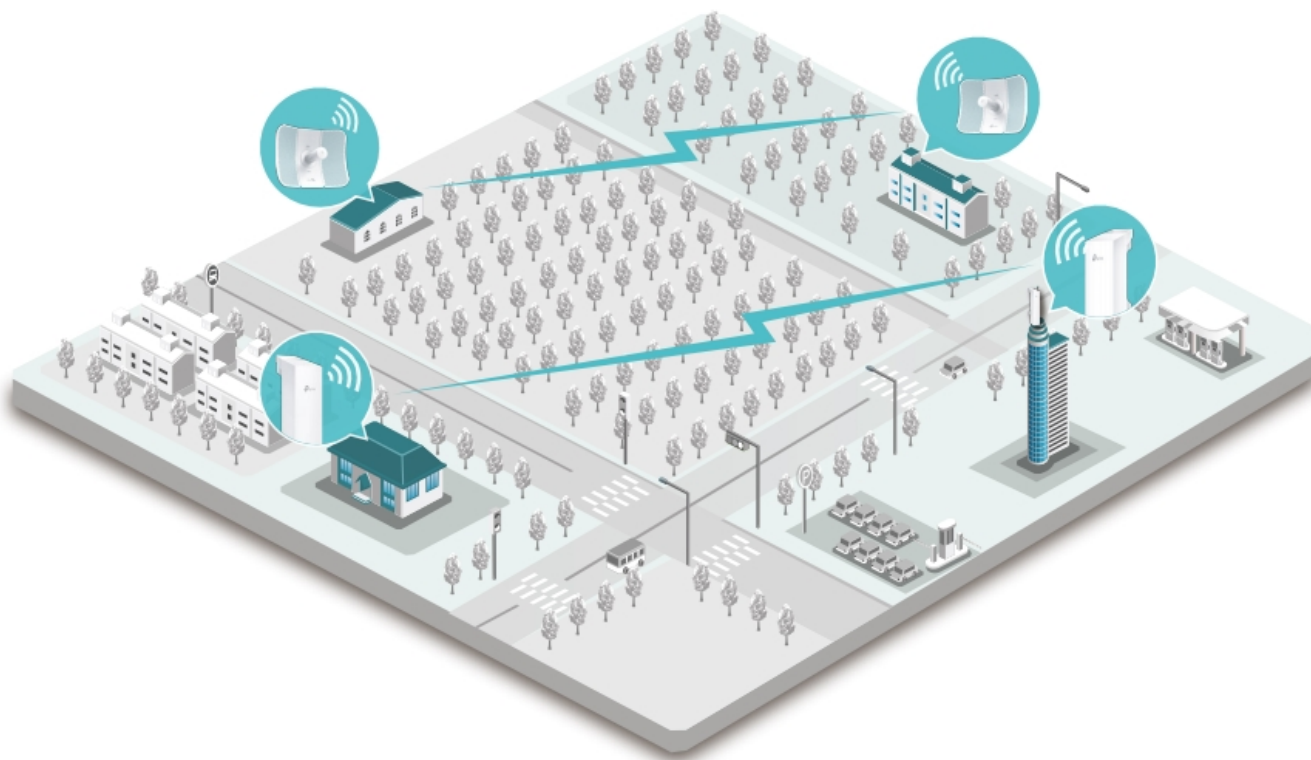

Příklady použití: