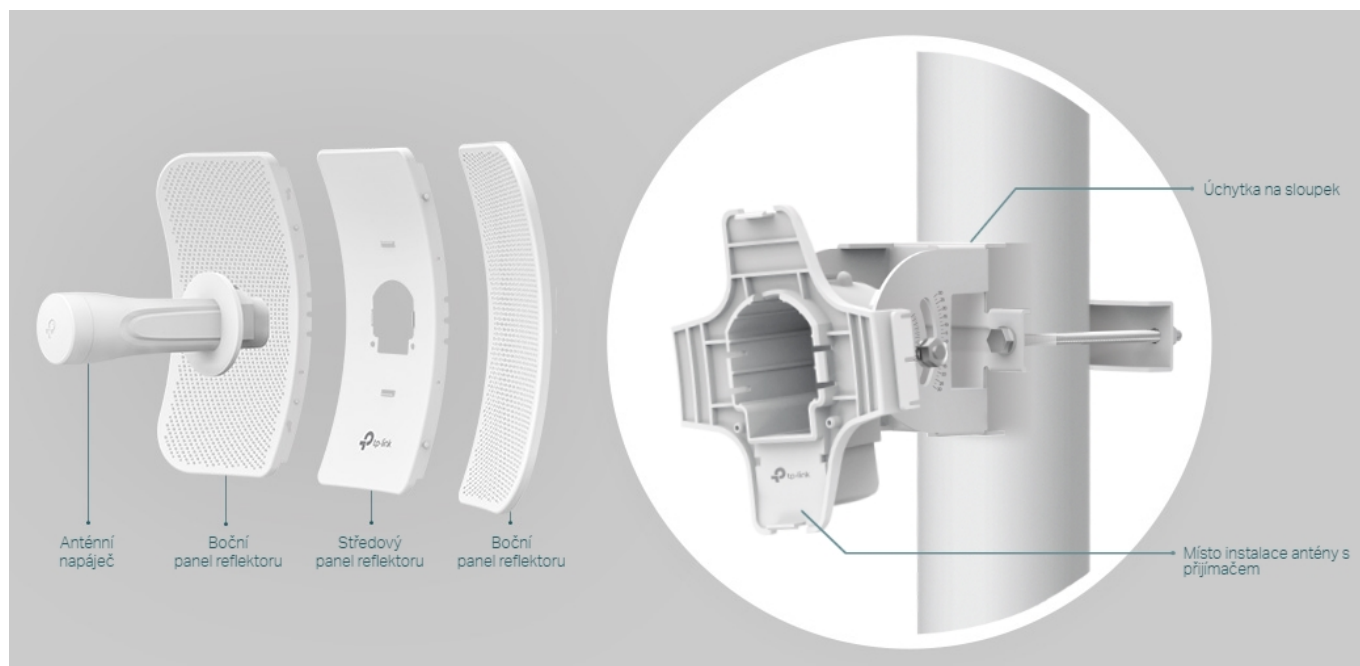

### TP-Link CPE710

**Směrová anténa na profesionální úrovni se ziskem 23 dBi určená pro bezdrátový přenos dat na velké vzdálenosti.**

Díky směrové anténě Cassegrain s vysokým ziskem 23 dBi, technologií 2x2 MIMO a speciálnímu kovovému reflektoru umožňuje model CPE710 dosáhnout vynikajícího směrového zaměření paprsku, vylepšené latence a odolnosti vůči rušení. Profesionální výkon a uživatelsky příjemné provedení – venkovní anténa CPE710 s rychlostí přenosu 867 Mb/s v pásmu 5 GHz a ziskem 23 dBi je ideální volbou a cenově výhodným řešením pro potřeby venkovních bezdrátových sítí.

### Stabilní konstrukce a flexibilní instalace

- Díky částem, které do sebe vzájemně zaklapnou, je montáž snadná a pohodlná
- Sady pro montáž na sloupek a volnost pohybu ve všech třech osách umožňují flexibilní instalaci
- Odolná konstrukce zajišťuje stabilitu i ve větrném prostředí

### Pharos Control - Systém centralizované správy sítě

Anténa CPE710 se dodává se softwarem Pharos Control pro centralizovanou správu sítě, který uživatelům pomáhá snadno

řídít všechna zařízení v síti z jediného počítače. Mezi jeho funkce patří rozpoznávání zařízení, monitorování jejich stavu, aktualizace firmwaru a údržba sítě. Intuitivní prostředí ve webovém prohlížeči – PharOS – je alternativním způsobem, jak síť spravovat, a profesionálům umožňuje přístup k detailnějším nastavením.

#### ZÁKLADNÍ SPECIFIKACE

**Typ antény:** směrová

**Frekvence:** 5,15 GHz - 5,85 GHz

**Zisk:** 23 dBi

**Rozměry:** 366 x 280 x 207 mm