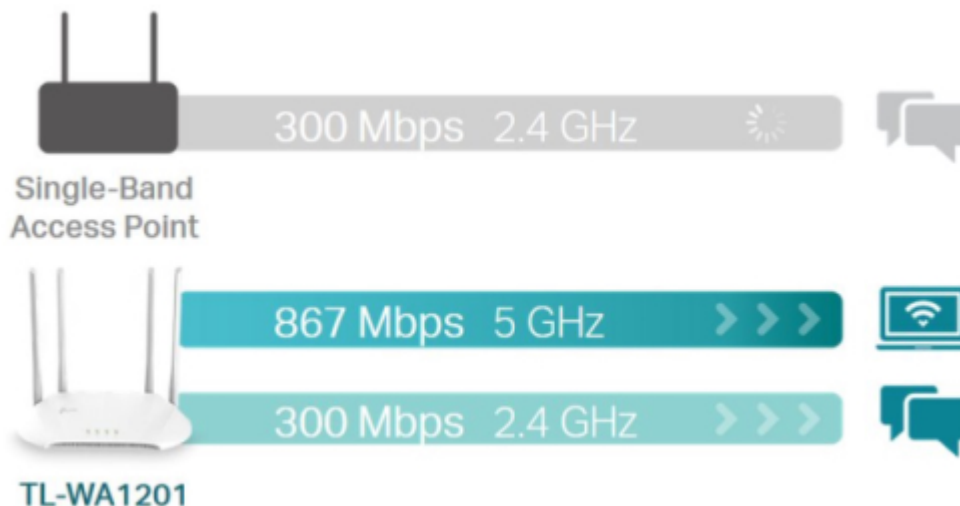

TP-LINK TL-WA1201

Cena celkem:	1 209 Kč (bez DPH: 999 Kč)
Běžná cena:	1 330 Kč
Ušetříte:	121 Kč
Kód zboží:	NAATPL1078
Part No.:	TL-WA1201
Záruka:	36 měs.
Stav:	Nové zboží

Popis

TP-Link TL-WA1201

Bezdrátový přístupový bod TL-WA801N je určen k vytvoření nebo rozšíření **vysokorychlostní bezdrátové sítě** standardu **802.11a/b/g/n/ac** s propustností až **300 Mb/s** v pásmu 2,4 GHz a až **867 Mb/s** v pásmu 5 GHz. Přístupový bod podporuje řadu různých funkcí, které zajistí flexibilnější provoz bezdrátové sítě než kdykoli dřív. Podpora provozních režimů **AP klient, bridge, repeater** usnadňuje budování bezdrátové sítě v oblastech bez dostupnosti kabelů a pomáhá eliminovat místa bez bezdrátového signálu. Samozřejmostí je podpora **šifrování WEP a WPA/WPA2**. Dále umožňuje pasivní napájení přes Ethernet (**PoE**) na vzdálenost až 30 m.

Součástí balení je napájecí adaptér (12 V/1,5 A) a PoE injektor.

ZÁKLADNÍ SPECIFIKACE

Standard Wi-Fi: IEEE 802.11a/b/g/n/ac

Rychlost datového přenosu: 867 Mbit/s – 5 GHz, 300 Mbit/s – 2,4 GHz

Anténa: 4× interní

Porty: 1× RJ-45

Frekvence: 2,4 GHz, 5 GHz

Zabezpečení: 64/128bit WEP, WPA/WPA2, WPA-PSK/WPA-PSK2

Podpora PoE: ano

Rozměry: 400 × 255 × 72 mm