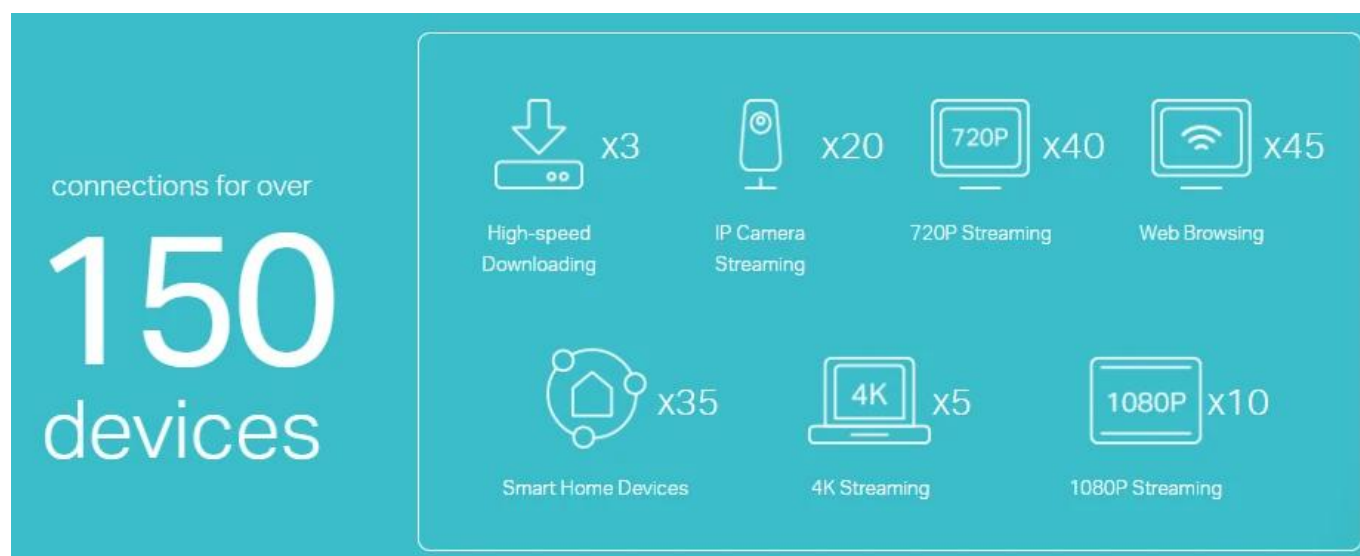

### Skutečně bezproblémové roaming pro lepší zážitky

TP-Link Mesh znamená, že Deco jednotky spolupracují a tvoří jednu sjednocenou síť. Váš telefon nebo tablet se automaticky připojí k nejrychlejšímu Deco při pohybu po domě, což vytváří skutečně bezproblémový Wi-Fi zážitek.

### Více připojení pro pohlcující streaming

Užijte si efektivnější síť s 4x vyšší průměrnou propustností na připojená zařízení v hustých prostředích díky technologii Wi-Fi 6. Deco X20 je testován pro připojení více než 150 zařízení bez snížení výkonu.

- 3x vysokorychlostní stahování
- 20x IP kamera streaming
- 40x 720P streaming
- 45x procházení webu
- 35x chytrá domácí zařízení
- 5x 4K streaming
- 10x 1080P streaming