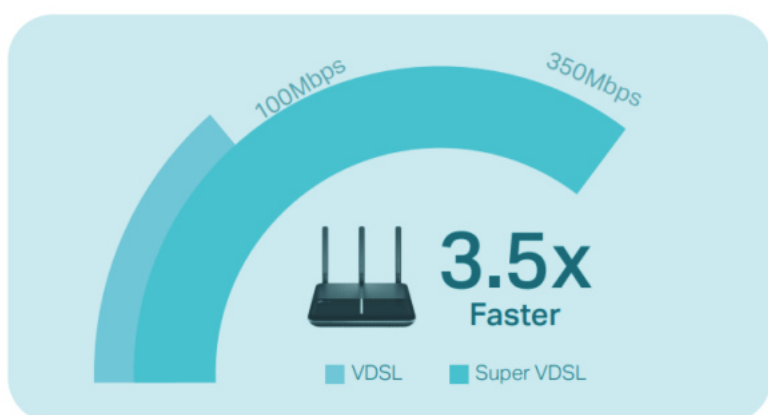

Bezdrátový **VDSL/ADSL** router pracuje na frekvencích **2,4 a 5 GHz** standardu **802.11a/b/g/n/ac**. Tři externí a jedna interní anténa poskytují stabilní bezdrátové připojení a optimální pokrytí. V pásmu 2,4 GHz dosahuje přenosových rychlostí **až 300 Mbit/s** a v pásmu 5 GHz **až 1733 Mbit/s**. Zařízení disponuje **třemi RJ-45 gigabit LAN**, jedním **RJ-45 gigabit WAN** a jedním **RJ-11 DSL** konektorem. Na boční straně je dále umístěn **USB 3.0** port pro záložní připojení k síti pomocí 3G/4G adaptéru, případně pro externí USB úložiště.

1733 Mbps + 300 Mbps
AC2100 Dual Band Wi-Fi

4x4
MU-MIMO

Full Gigabit
Ports

Archer VR2100 je vybaven technologií **Super VDSL (VDSL2 Profile 35b)**, nejnovější generací technologie DSL. Stahování se zvyšuje až o 350Mb/s, je 3,5x rychlejší než u jeho předchůdce VDSL2. Integrovaný port DSL také podporuje všechna standardní připojení DSL (VDSL2, ADSL2+, ADSL2, ADSL).

Technologie **MU-MIMO** zvýší rychlost, datovou propustnost a výkon. Umožňuje routeru obsloužit **více zařízení současně**. Již nebude docházet k zahlcení šířky pásma, ani k prodlevám.

- **Super VDSL** - Nejnovější technologie Super VDSL (profil 35b VDSL2) přináší rychlosti internetu až 350 Mb/s
- **Extrémní rychlost** - Překonává rychlostní limity Wi-Fi předchozí generace a dosahuje rychlost až 1733 Mb/s v pásmu 5 GHz a 300 Mb/s v pásmu 2,4 GHz
- **4x4 MU-MIMO** - Současně přenáší data do více zařízení se 4x rychlejším výkonem
- **Pokrytí celé domácnosti pomocí OneMesh™** - Spolupracuje s produkty TP-Link OneMesh a vytváří flexibilní a nákladově efektivní síť Mesh
- **Bleskové drátové připojení** - Port USB 3.0 a čtyři gigabitové ethernetové porty běží až desetkrát rychleji než předchozí generace
- **TP-Link Tether aplikace** - Snadná dostupnost a správa sítě, včetně dálkového ovládání a automatických aktualizací, pomocí libovolného mobilního zařízení iOS nebo Android