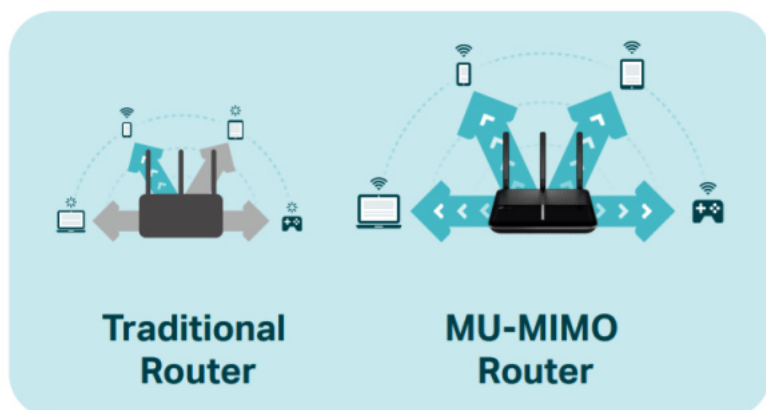

Bezdrátový **VDSL/ADSL** router pracuje na frekvencích **2,4 a 5 GHz** standardu **802.11a/b/g/n/ac**. Tři externí a jedna interní anténa poskytují stabilní bezdrátové připojení a optimální pokrytí. V pásmu 2,4 GHz dosahuje přenosových rychlostí **až 300 Mbit/s** a v pásmu 5 GHz **až 1733 Mbit/s**. Zařízení disponuje **třemi RJ-45 gigabit LAN**, jedním **RJ-45 gigabit WAN** a jedním **RJ-11 DSL** konektorem. Na boční straně je dále umístěn **USB 3.0** port pro záložní připojení k síti pomocí 3G/4G adaptéru, případně pro externí USB úložiště.

1733 Mbps + 300 Mbps
AC2100 Dual Band Wi-Fi

4x4
MU-MIMO

Full Gigabit
Ports

Archer VR2100 je vybaven technologií **Super VDSL (VDSL2 Profile 35b)**, nejnovější generací technologie DSL. Stahování se zvyšuje až o 350Mb/s, je 3,5x rychlejší než u jeho předchůdce VDSL2. Integrovaný port DSL také podporuje všechna standardní připojení DSL (VDSL2, ADSL2+, ADSL2, ADSL).

Technologie **MU-MIMO** zvýší rychlost, datovou propustnost a výkon. Umožňuje routeru obsloužit **více zařízení současně**. Již nebude docházet k zahlcení šířky pásma, ani k prodlevám.

- **Super VDSL** - Nejnovější technologie Super VDSL (profil 35b VDSL2) přináší rychlosti internetu až 350 Mb/s
- **Extrémní rychlost** - Překonává rychlostní limity Wi-Fi předchozí generace a dosahuje rychlost až 1733 Mb/s v pásmu 5 GHz a 300 Mb/s v pásmu 2,4 GHz
- **4x4 MU-MIMO** - Současně přenáší data do více zařízení se 4x rychlejším výkonem
- **Pokrytí celé domácnosti pomocí OneMesh™** - Spolupracuje s produkty TP-Link OneMesh a vytváří flexibilní a nákladově efektivní síť Mesh
- **Bleskové drátové připojení** - Port USB 3.0 a čtyři gigabitové ethernetové porty běží až desetkrát rychleji než předchozí generace
- **TP-Link Tether aplikace** - Snadná dostupnost a správa sítě, včetně dálkového ovládání a automatických aktualizací, pomocí libovolného mobilního zařízení iOS nebo Android