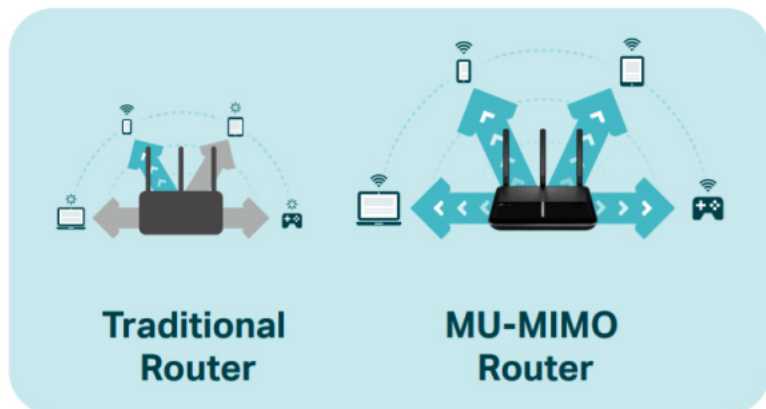

Bezdrátový **VDSL/ADSL** router pracuje na frekvencích **2,4 a 5 GHz** standardu **802.11a/b/g/n/ac**. Tři externí a jedna interní anténa poskytují stabilní bezdrátové připojení a optimální pokrytí. V pásmu 2,4 GHz dosahuje přenosových rychlostí **až 300 Mbit/s** a v pásmu 5 GHz **až 1733 Mbit/s**. Zařízení disponuje **třemi RJ-45 gigabit LAN**, jedním **RJ-45 gigabit WAN** a jedním **RJ-11 DSL** konektorem. Na boční straně je dále umístěn **USB 3.0** port pro záložní připojení k síti pomocí 3G/4G adaptéru, případně pro externí USB úložiště.

1733 Mbps + 300 Mbps
AC2100 Dual Band Wi-Fi

4x4
MU-MIMO

Full Gigabit
Ports

Archer VR2100 je vybaven technologií **Super VDSL (VDSL2 Profile 35b)**, nejnovější generací technologie DSL. Stahování se zvyšuje až o 350Mb/s, je 3,5x rychlejší než u jeho předchůdce VDSL2. Integrovaný port DSL také podporuje všechna standardní připojení DSL (VDSL2, ADSL2+, ADSL2, ADSL).

Technologie **MU-MIMO** zvýší rychlost, datovou propustnost a výkon. Umožňuje routeru obsloužit **více zařízení současně**. Již nebude docházet k zahlcení šířky pásma, ani k prodlevám.

- **Super VDSL** - Nejnovější technologie Super VDSL (profil 35b VDSL2) přináší rychlosti internetu až 350 Mb/s
- **Extrémní rychlost** - Překonává rychlostní limity Wi-Fi předchozí generace a dosahuje rychlost až 1733 Mb/s v pásmu 5 GHz a 300 Mb/s v pásmu 2,4 GHz
- **4x4 MU-MIMO** - Současně přenáší data do více zařízení se 4x rychlejším výkonem
- **Pokrytí celé domácnosti pomocí OneMesh™** - Spolupracuje s produkty TP-Link OneMesh a vytváří flexibilní a nákladově efektivní síť Mesh
- **Bleskové drátové připojení** - Port USB 3.0 a čtyři gigabitové ethernetové porty běží až desetkrát rychleji než předchozí generace
- **TP-Link Tether aplikace** - Snadná dostupnost a správa sítě, včetně dálkového ovládnání a automatických aktualizací, pomocí libovolného mobilního zařízení iOS nebo Android